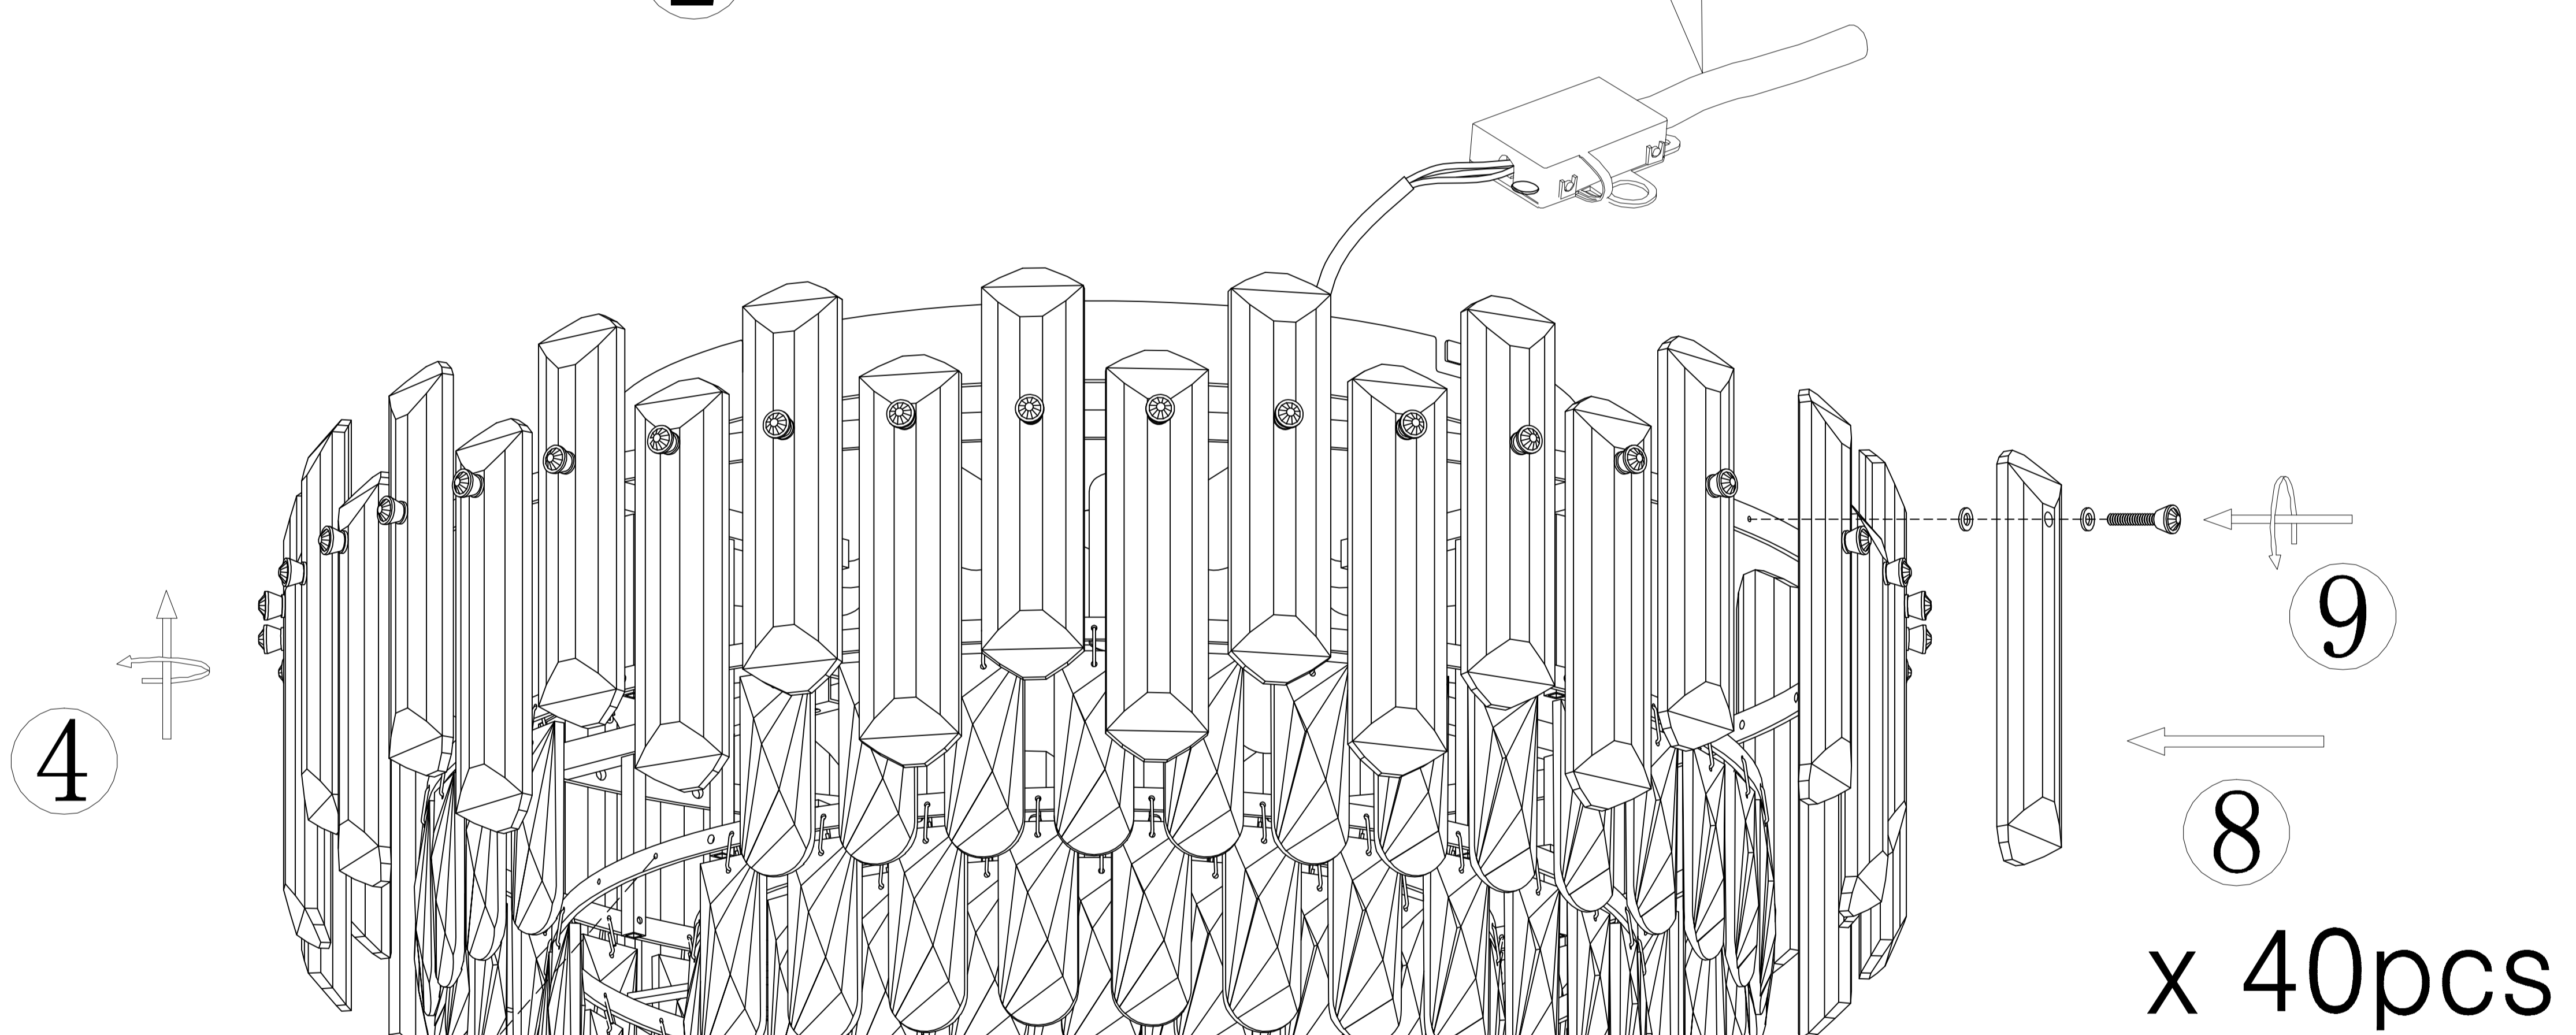

GLOBO

LIGHTING

www.globo-lighting.com

63109D1

B

11x MAX 40W E14
220-240V~ 50/60Hz

GLOBO Handels GmbH
Gewerbestr. 3
A-9184 Sankt Peter
Austria
www.globo-lighting.com
office@globo-lighting.com