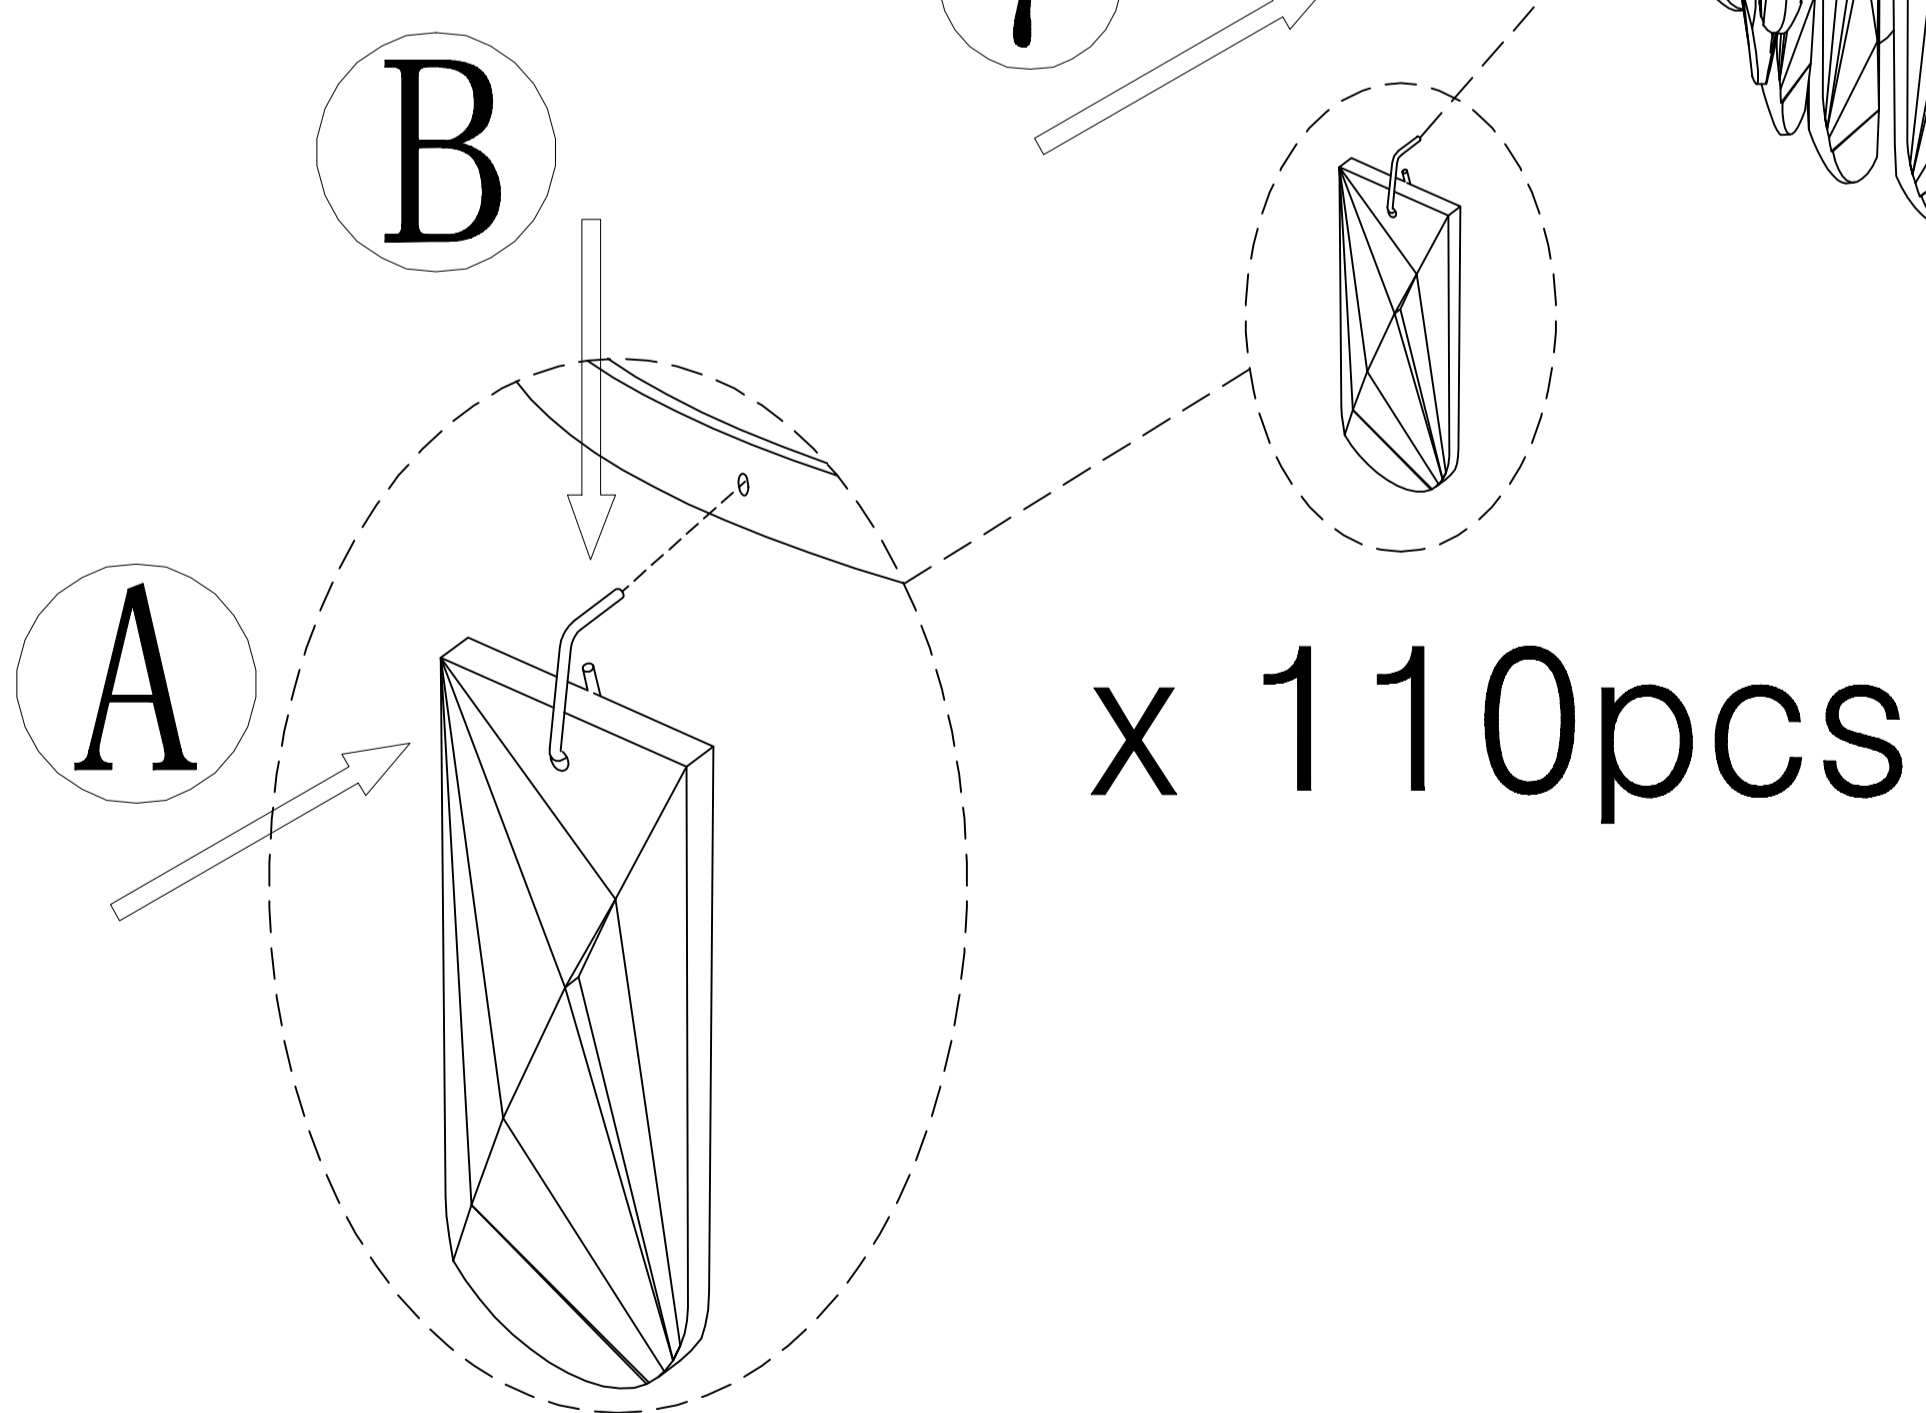

GLOBO

LIGHTING

www.globo-lighting.com

63109D1

B

11x MAX 40W E14
220-240V~ 50/60Hz

GLOBO Handels GmbH
Gewerbestr. 3
A-9184 Sankt Peter
Austria
www.globo-lighting.com
office@globo-lighting.com