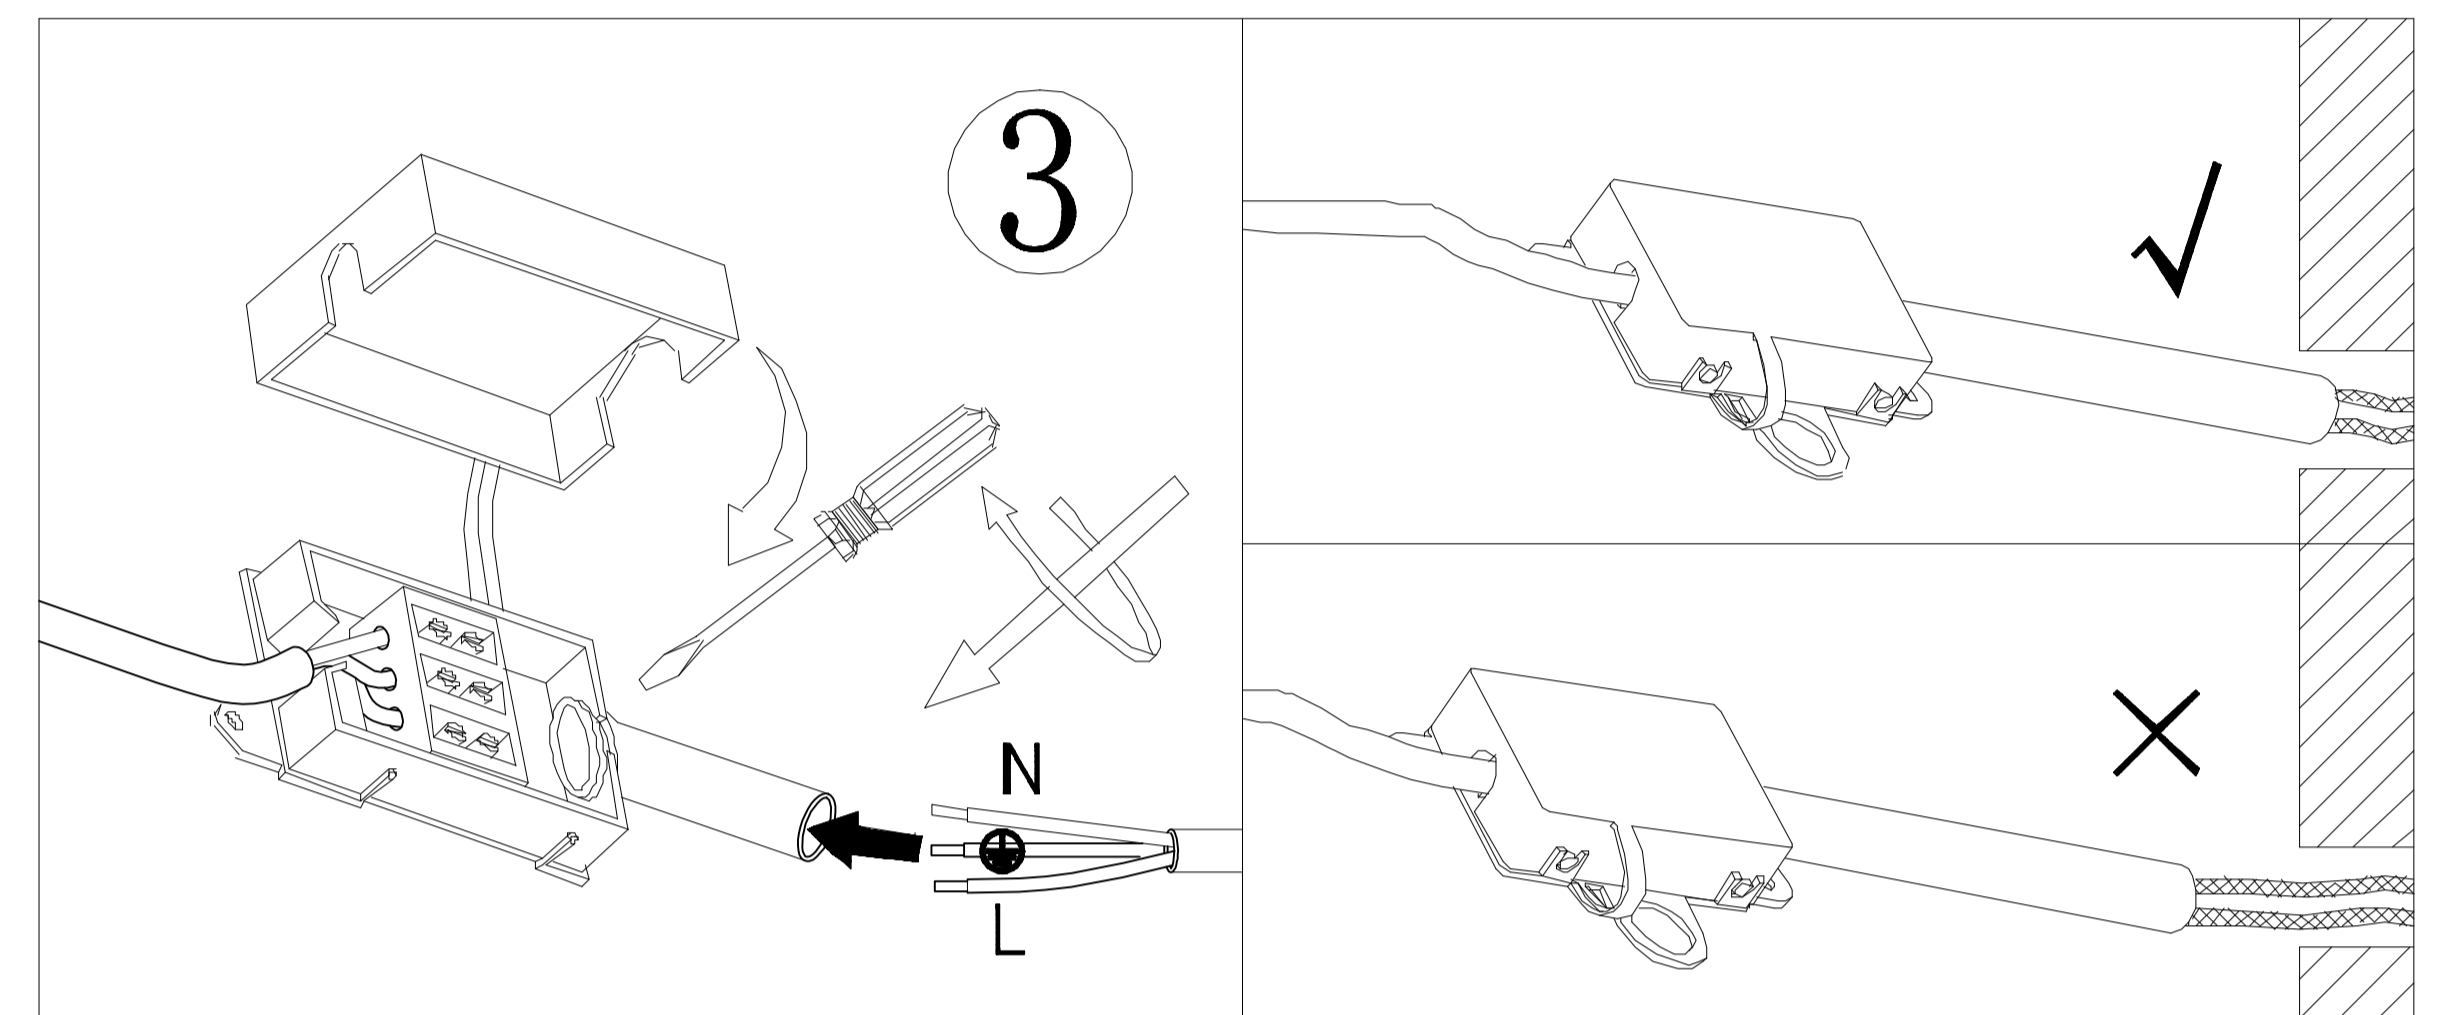

GLOBO

LIGHTING

www.globo-lighting.com

63109D1

B

11x MAX 40W E14
220-240V~ 50/60Hz

GLOBO Handels GmbH
Gewerbestr. 3
A-9184 Sankt Peter
Austria
www.globo-lighting.com
office@globo-lighting.com