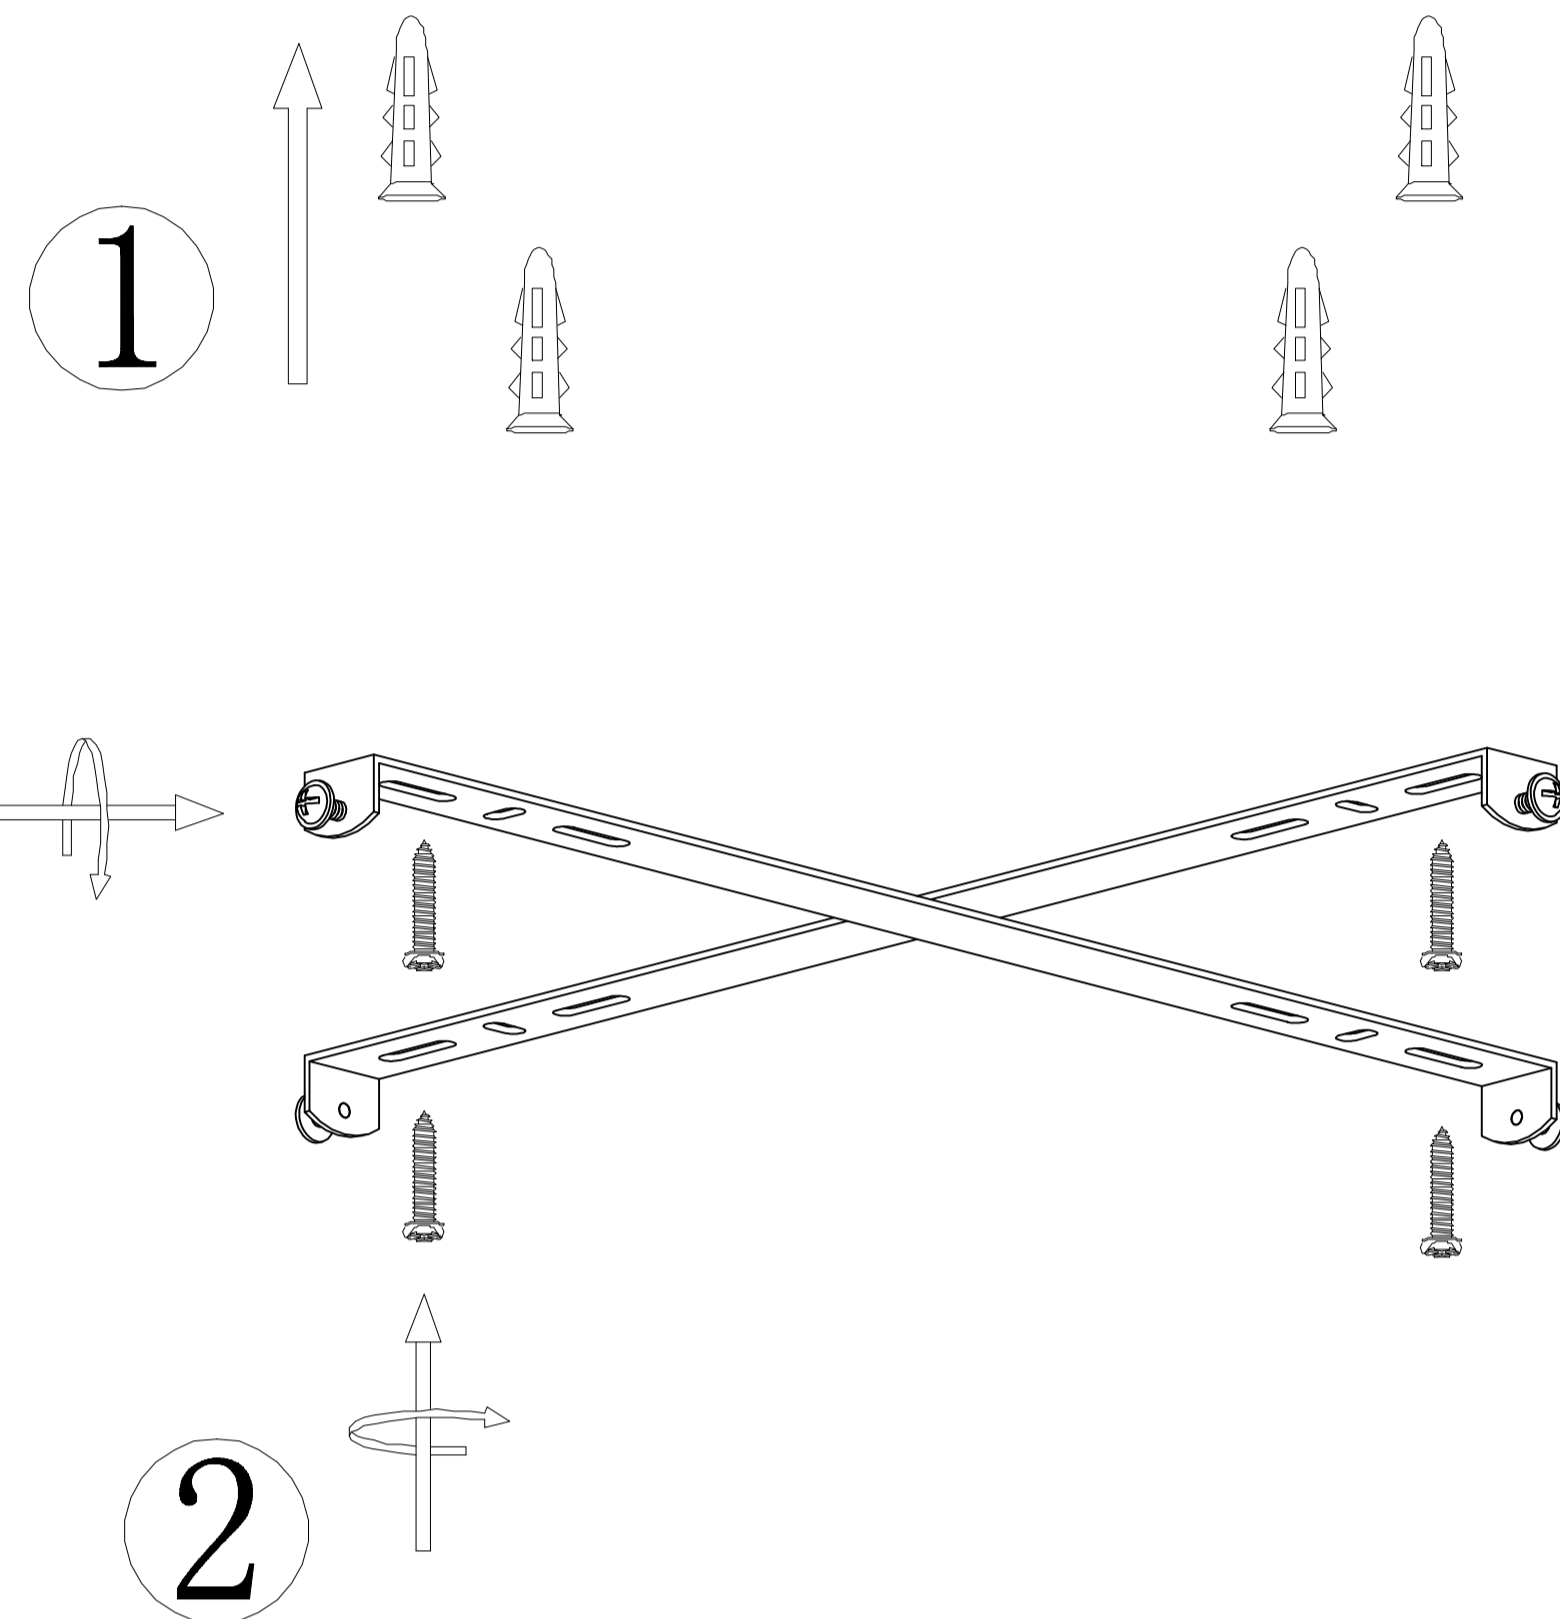

GLOBO

LIGHTING

www.globo-lighting.com

63109D1

B

11x MAX 40W E14
220-240V~ 50/60Hz

GLOBO Handels GmbH
Gewerbestr. 3
A-9184 Sankt Peter
Austria
www.globo-lighting.com
office@globo-lighting.com