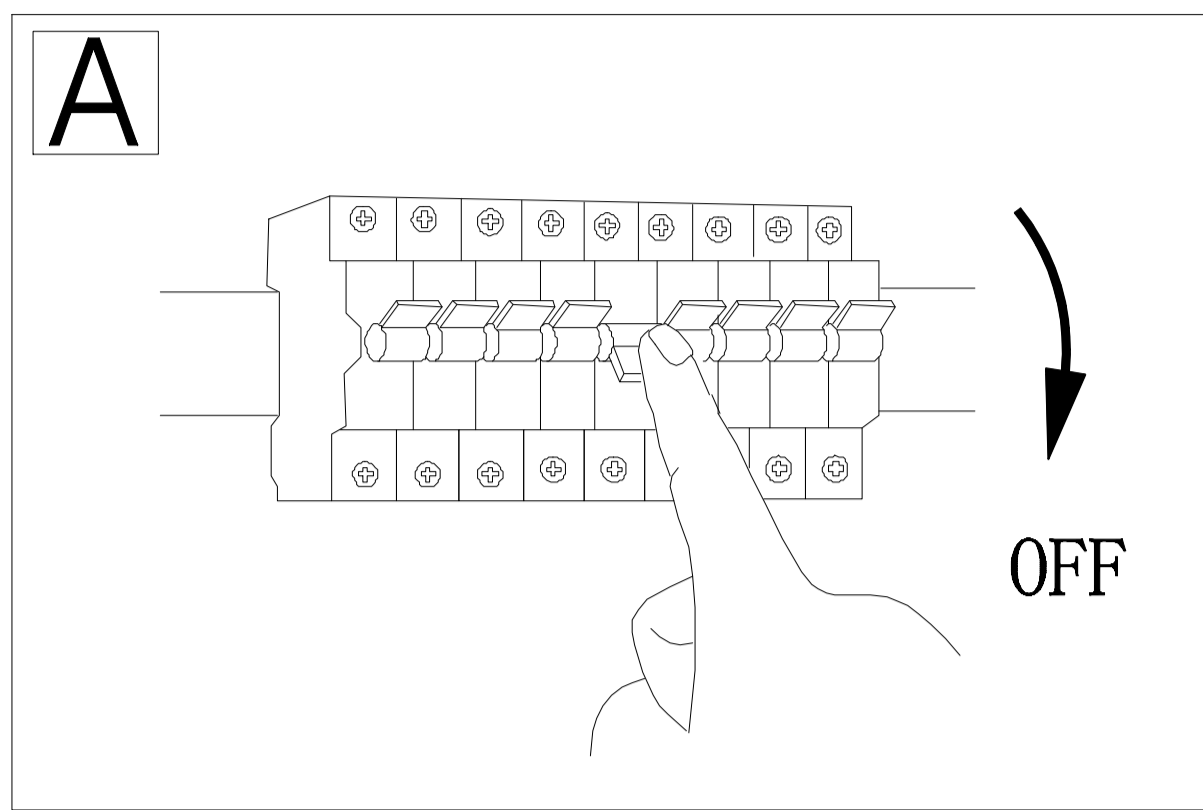

GLOBO

LIGHTING

www.globo-lighting.com

63109D1

B

11x MAX 40W E14
220-240V~ 50/60Hz

GLOBO Handels GmbH
Gewerbestr. 3
A-9184 Sankt Peter
Austria
www.globo-lighting.com
office@globo-lighting.com