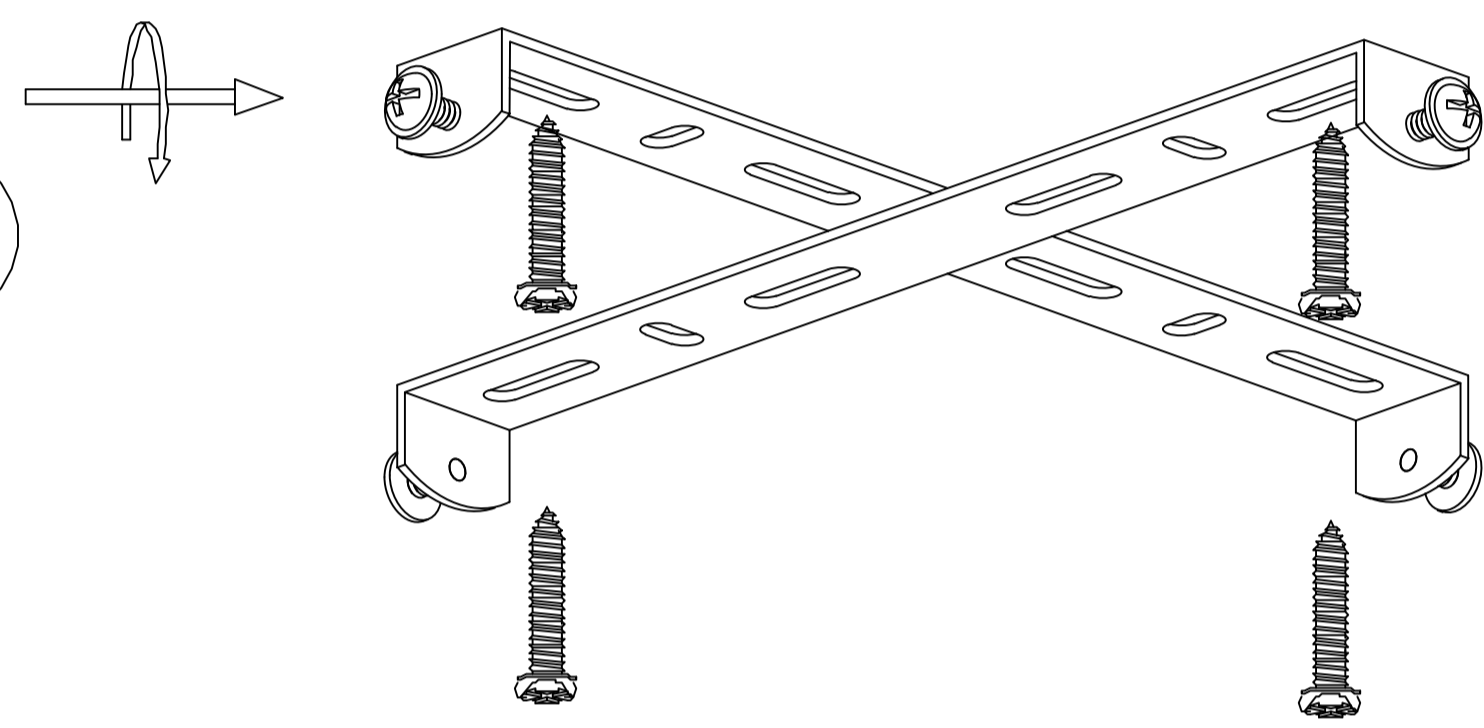

GLOBO

LIGHTING

www.globo-lighting.com

63109D

B

5

9

6

8

5x MAX 40W E14
220-240V~ 50/60Hz

B

2

x 44pcs

A

1

excl.