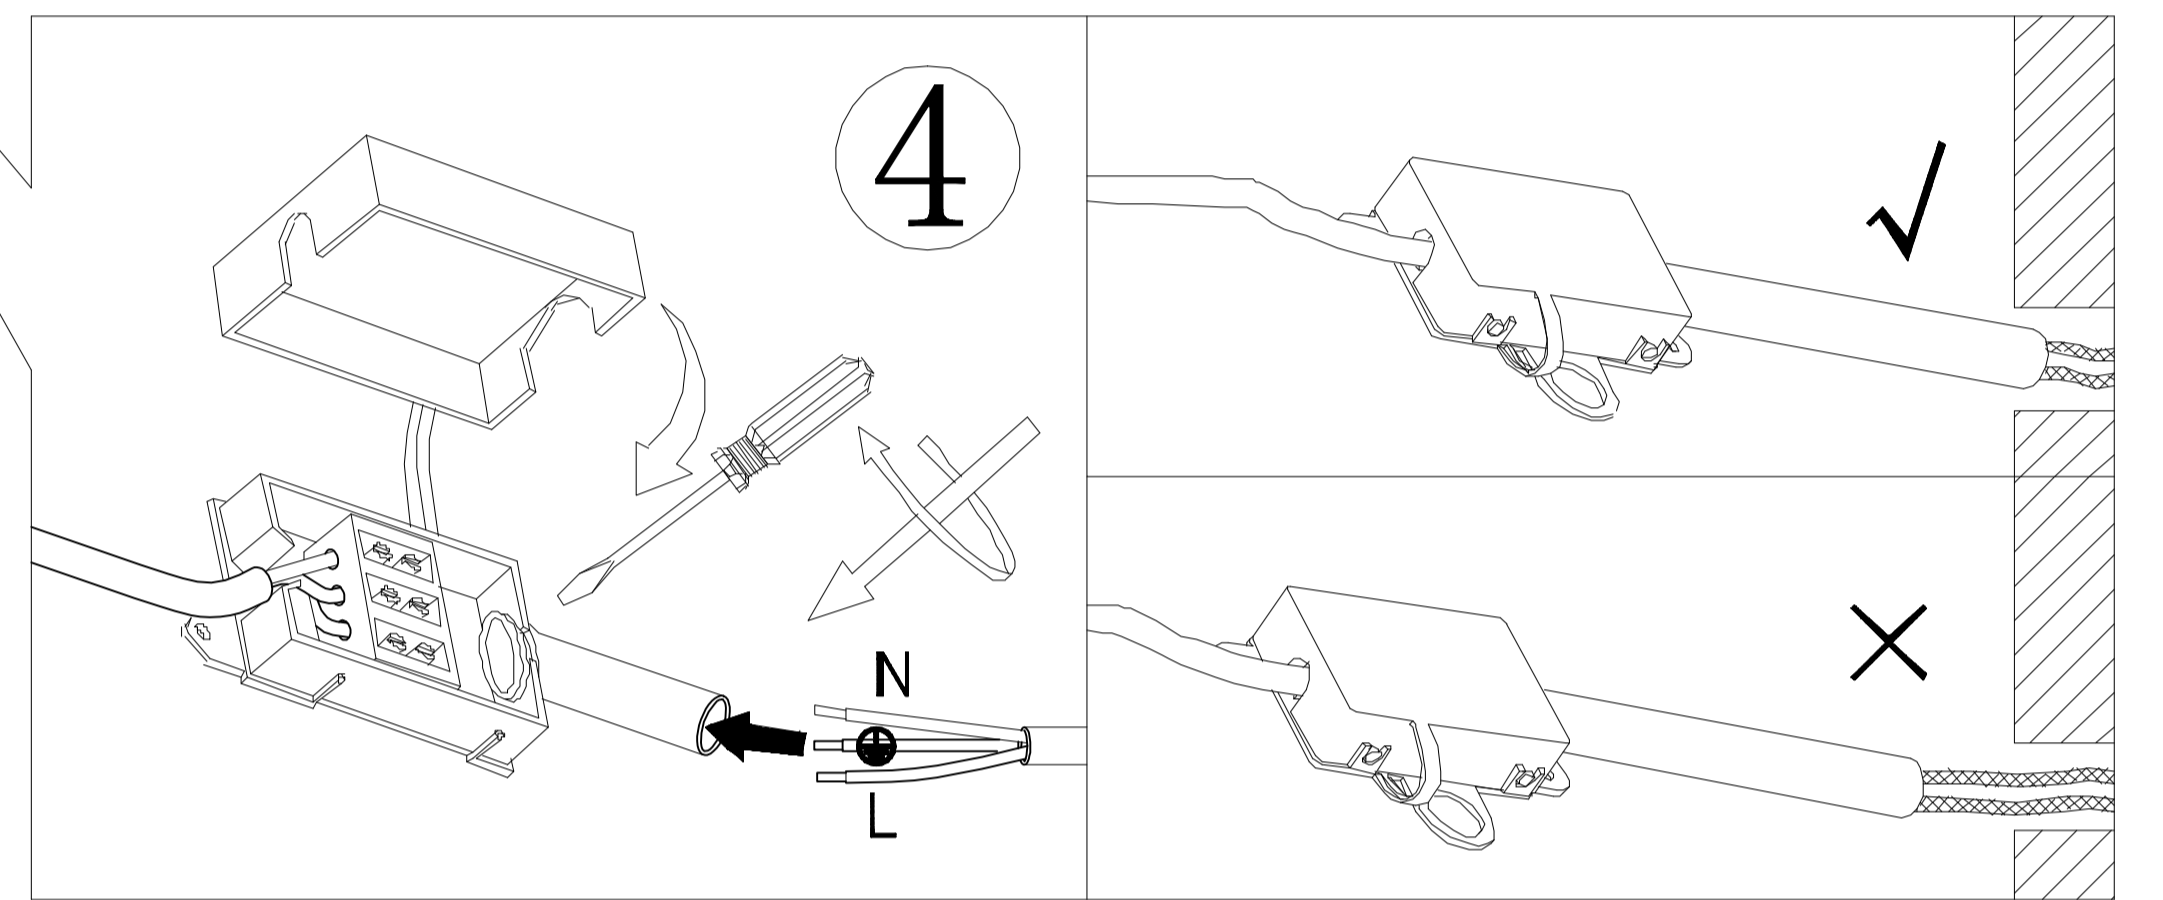

GLOBO

LIGHTING

www.globo-lighting.com

B

63109H

excl.

9
x 40pcs

12x MAX 40W E14
220-240V~ 50/60Hz