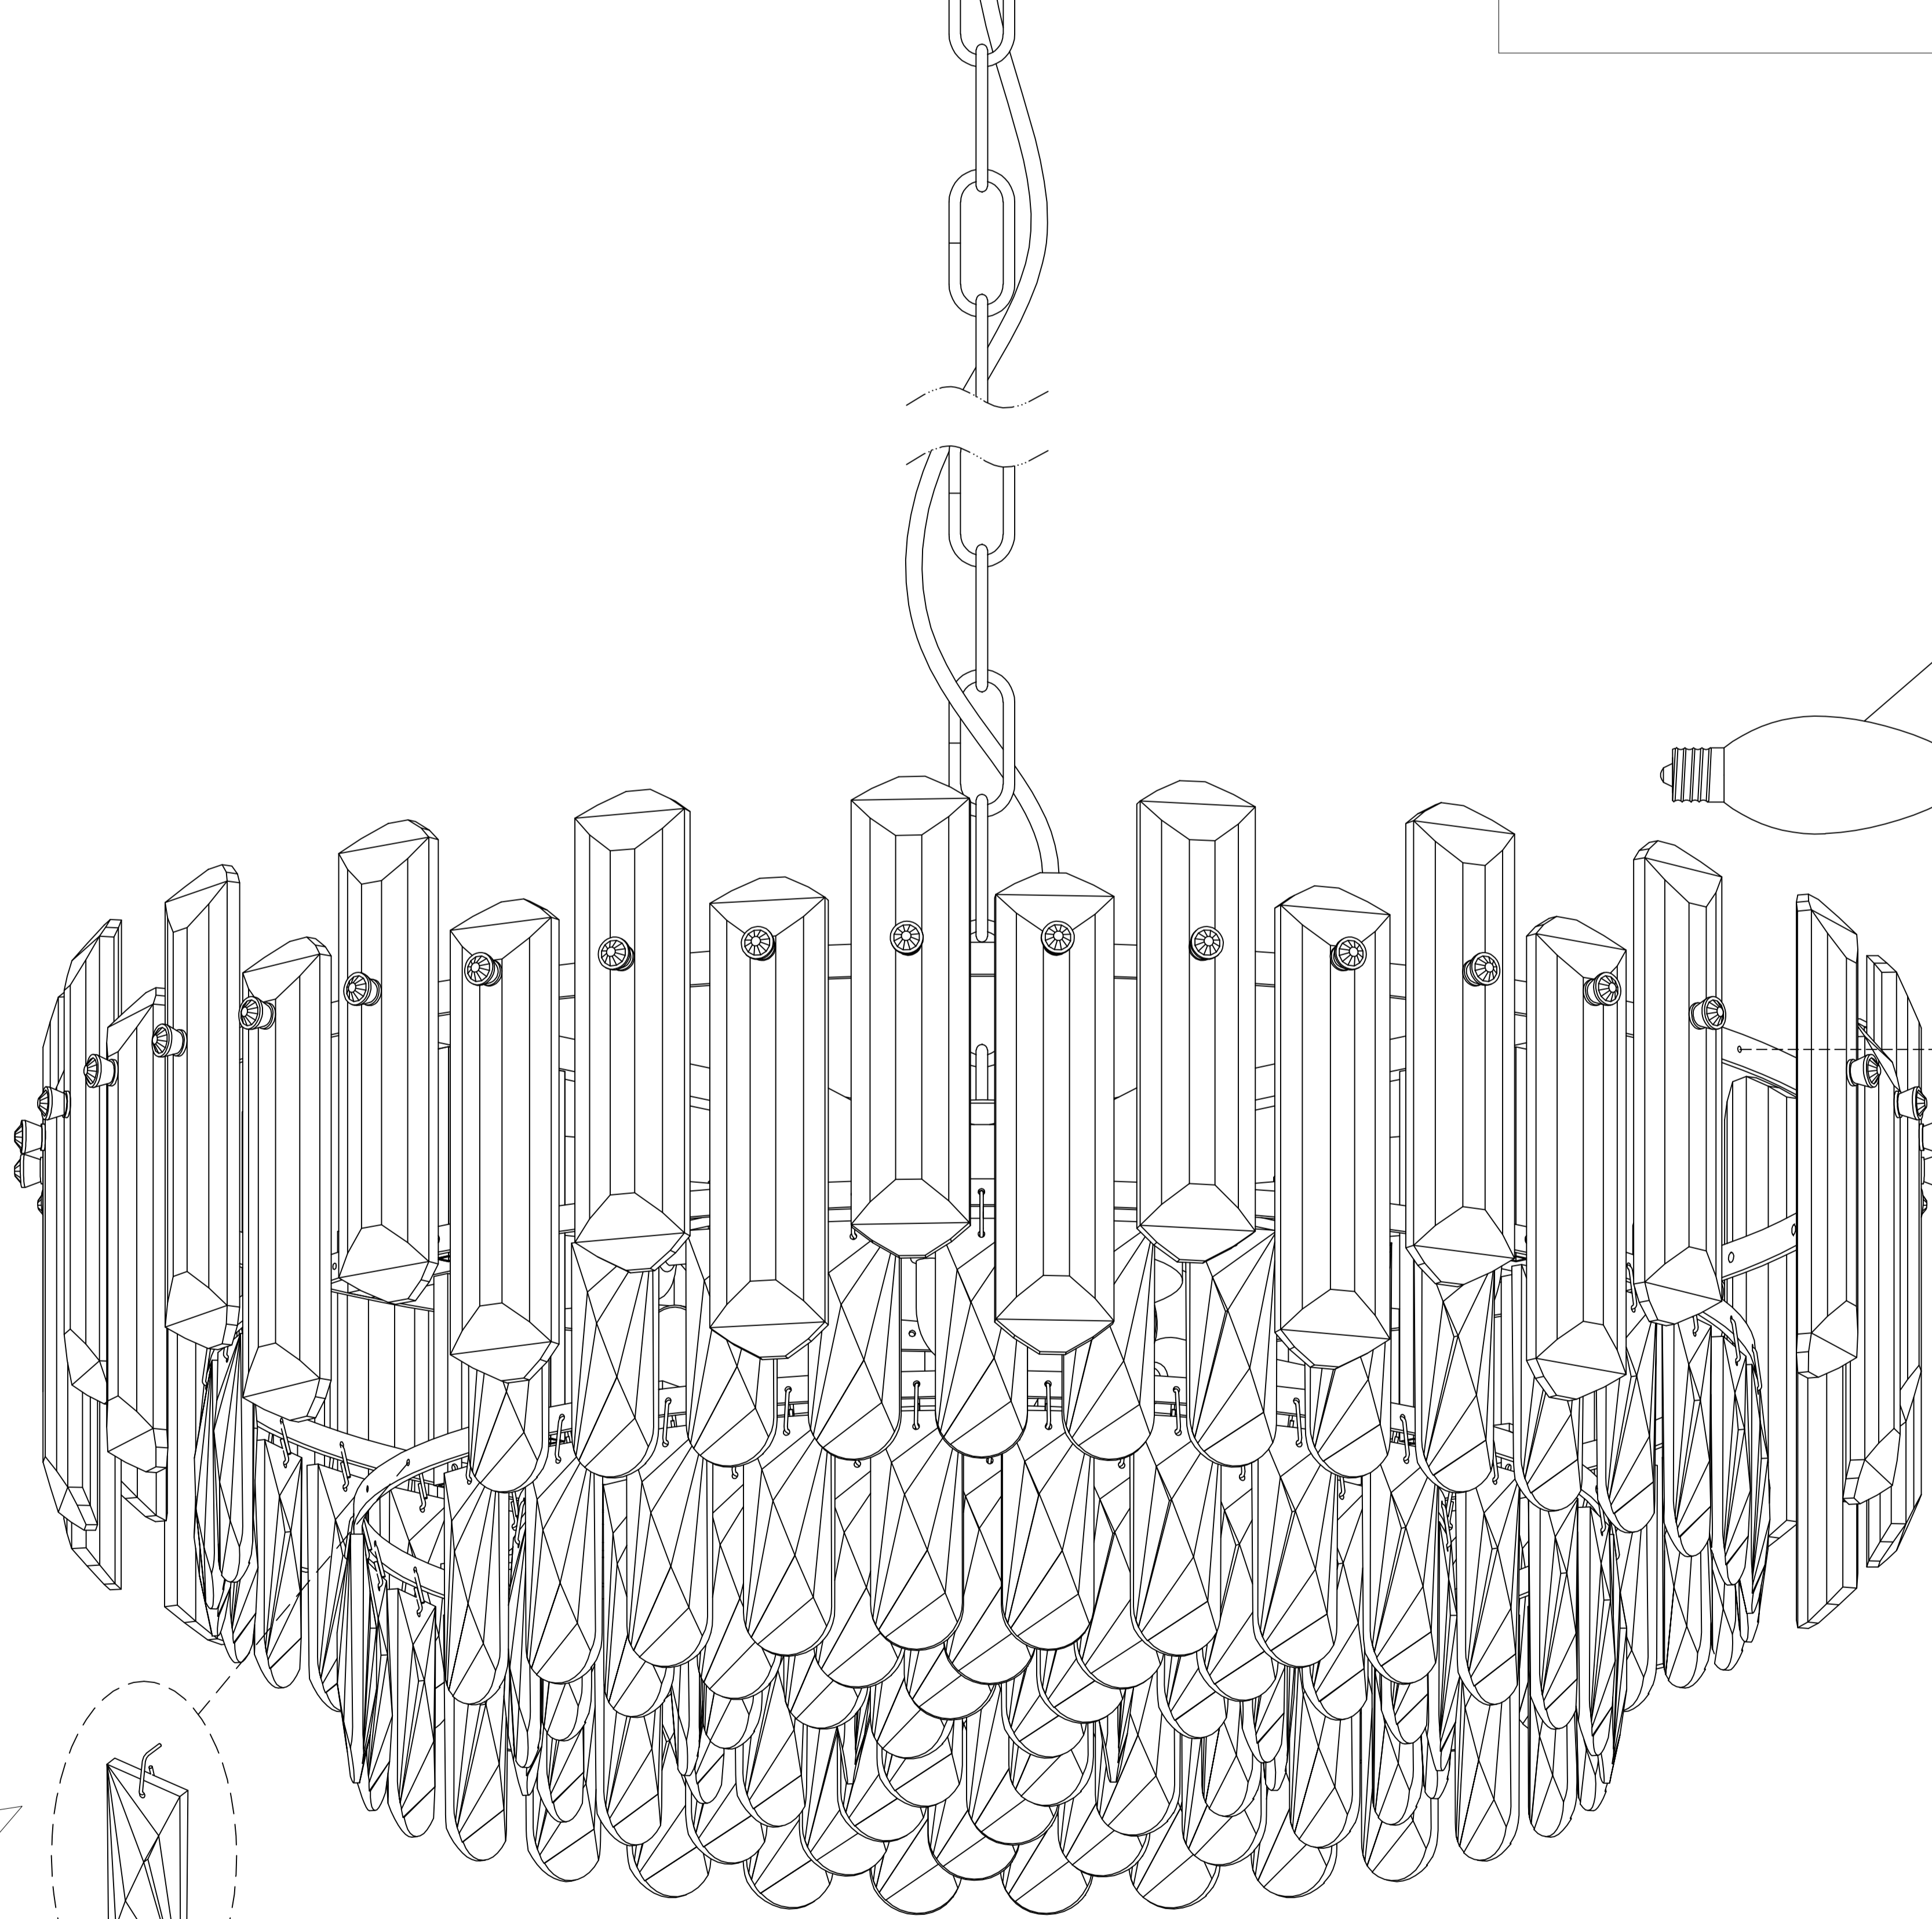

GLOBO

LIGHTING

www.globo-lighting.com

B

63109H

excl.

9
x 40pcs

12x MAX 40W E14
220-240V~ 50/60Hz