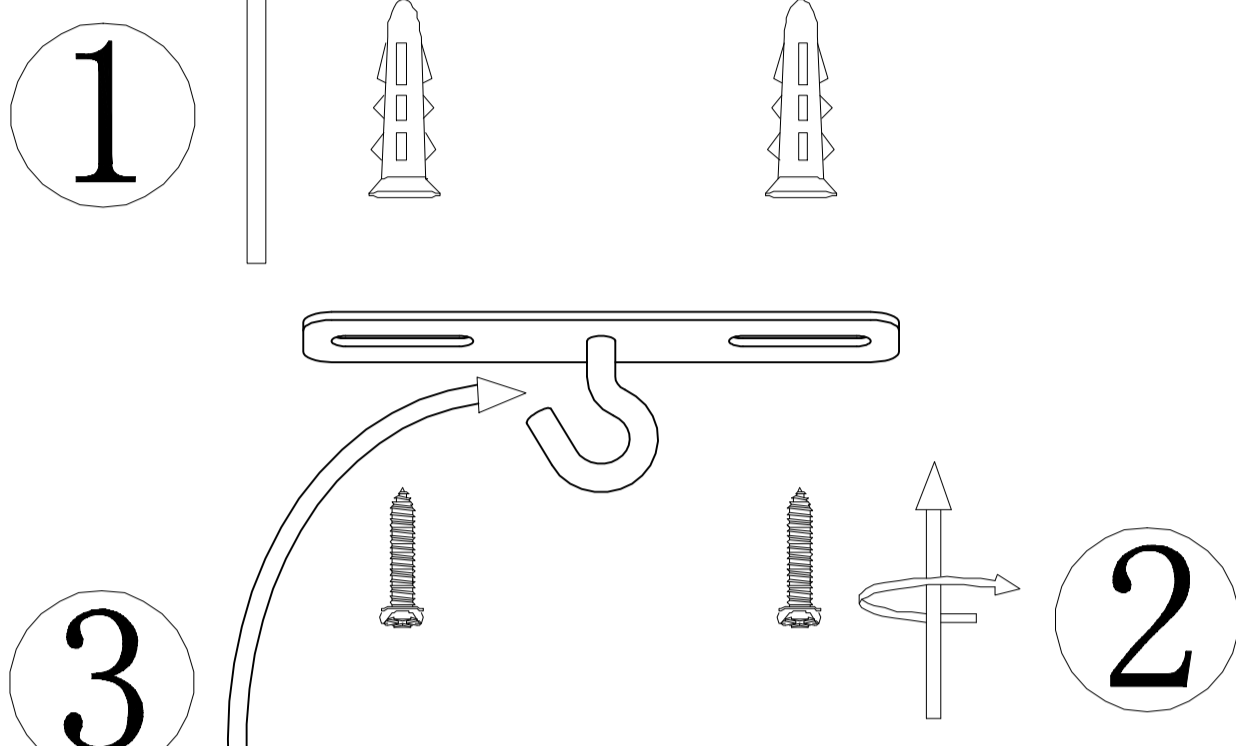

GLOBO

LIGHTING

www.globo-lighting.com

B

63109H

excl.

9
x 40pcs

12x MAX 40W E14
220-240V~ 50/60Hz