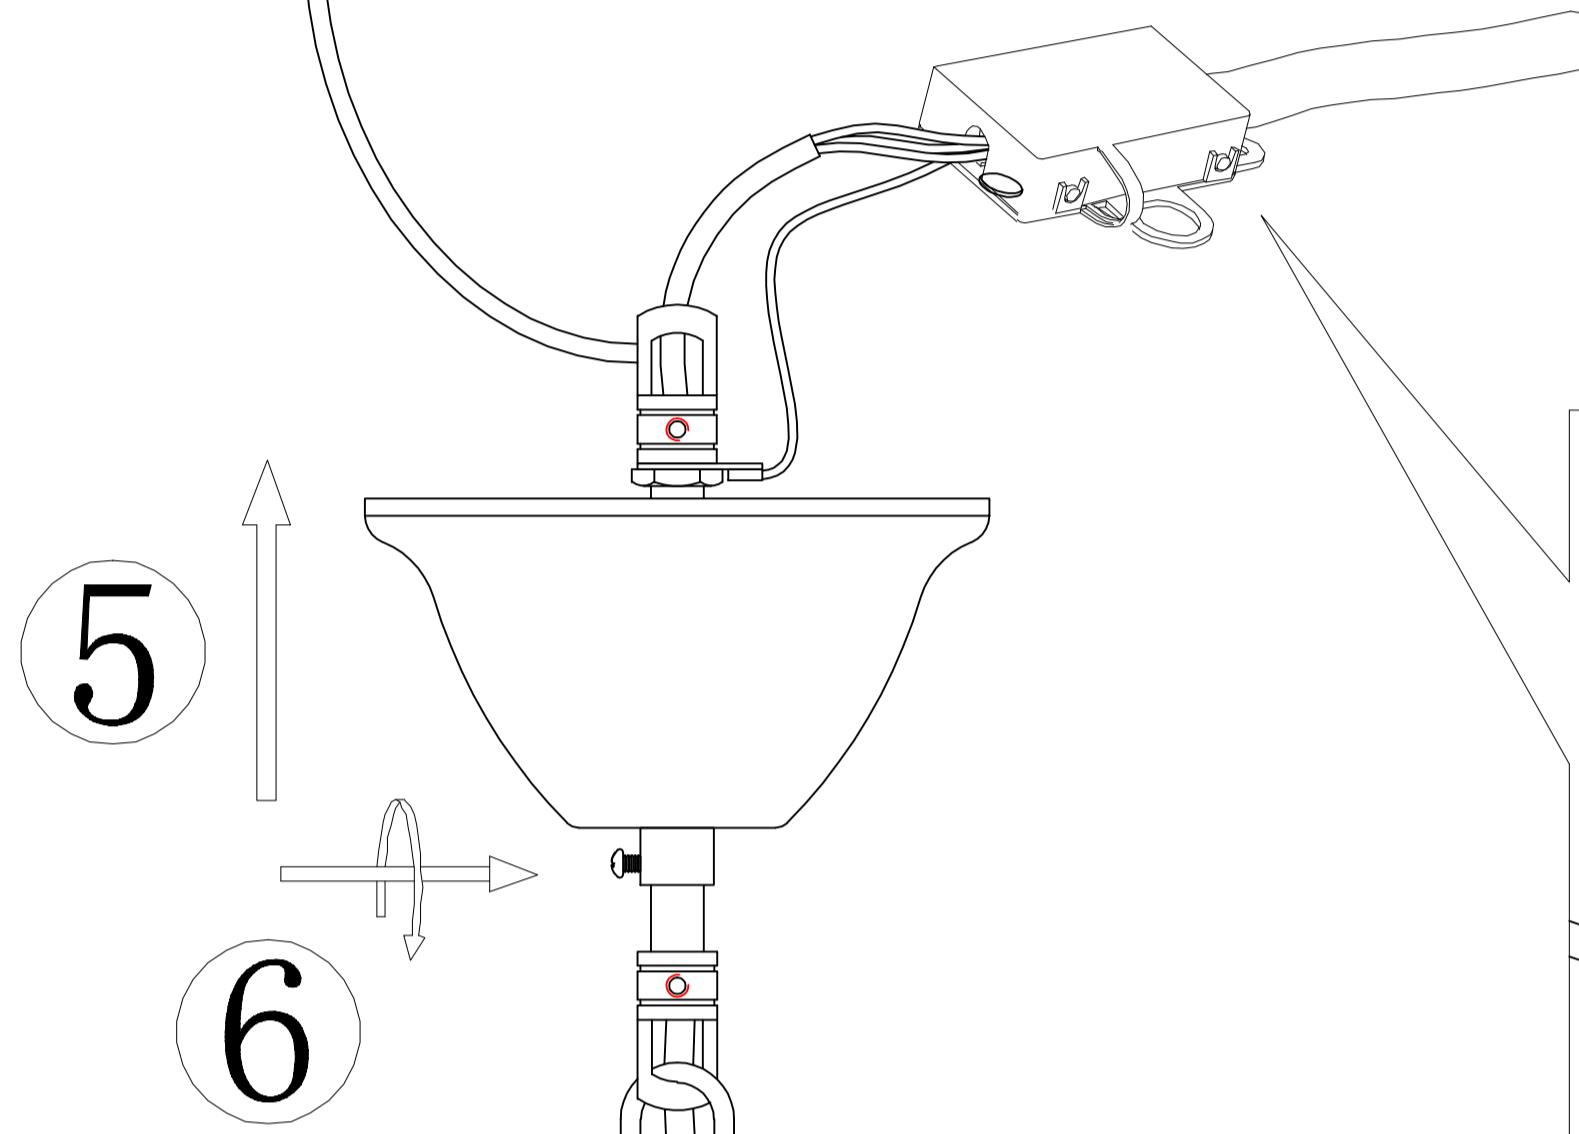

GLOBO

LIGHTING

www.globo-lighting.com

B

63109H

excl.

9
x 40pcs

12x MAX 40W E14
220-240V~ 50/60Hz