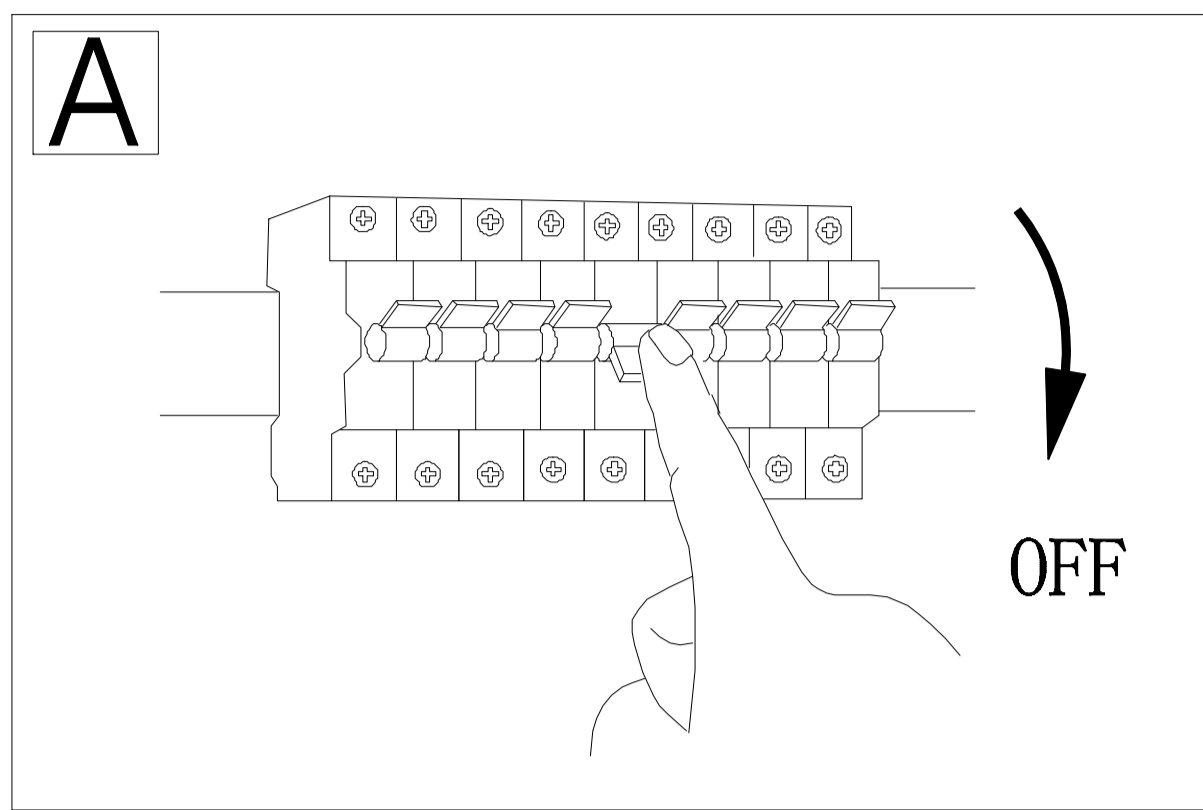

GLOBO

LIGHTING

www.globo-lighting.com

B

63109H

excl.

9
x 40pcs

12x MAX 40W E14
220-240V~ 50/60Hz