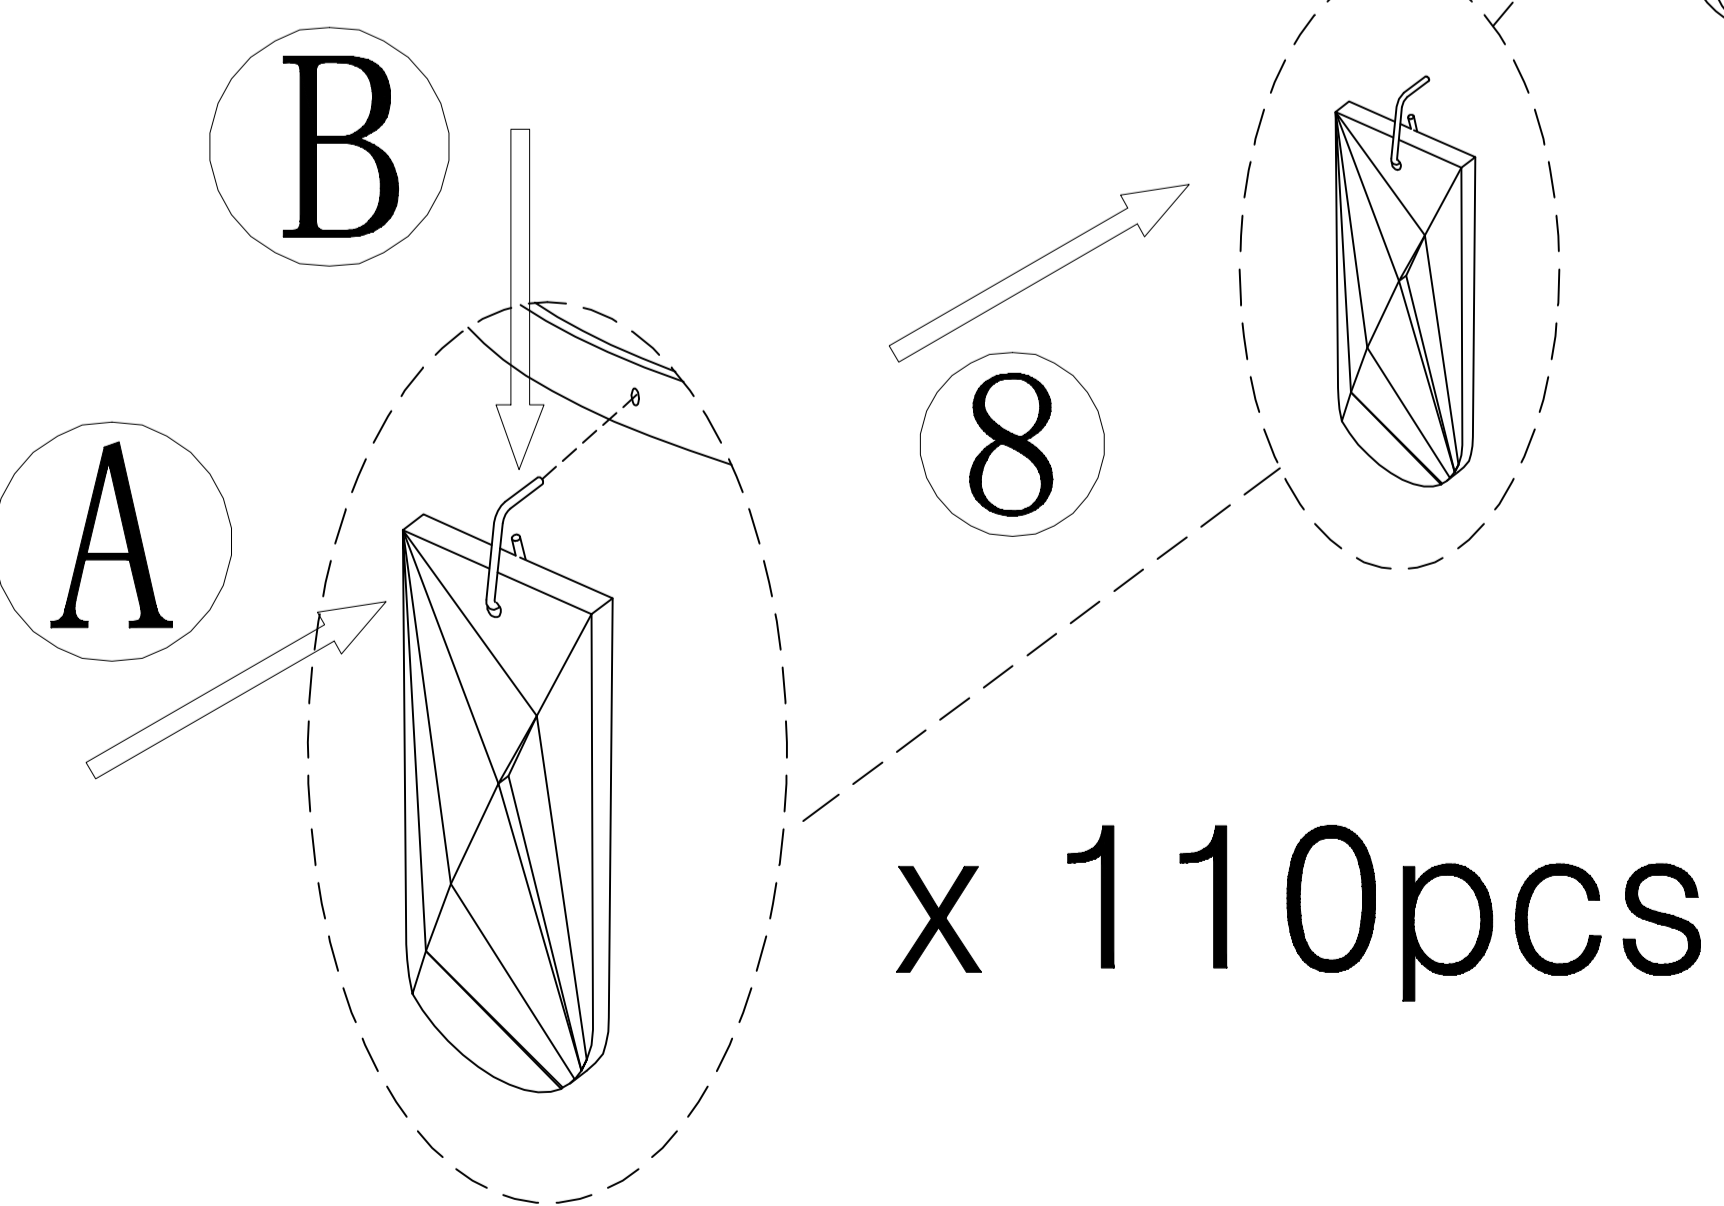

GLOBO

LIGHTING

www.globo-lighting.com

B

63109H

excl.

9
x 40pcs

12x MAX 40W E14
220-240V~ 50/60Hz