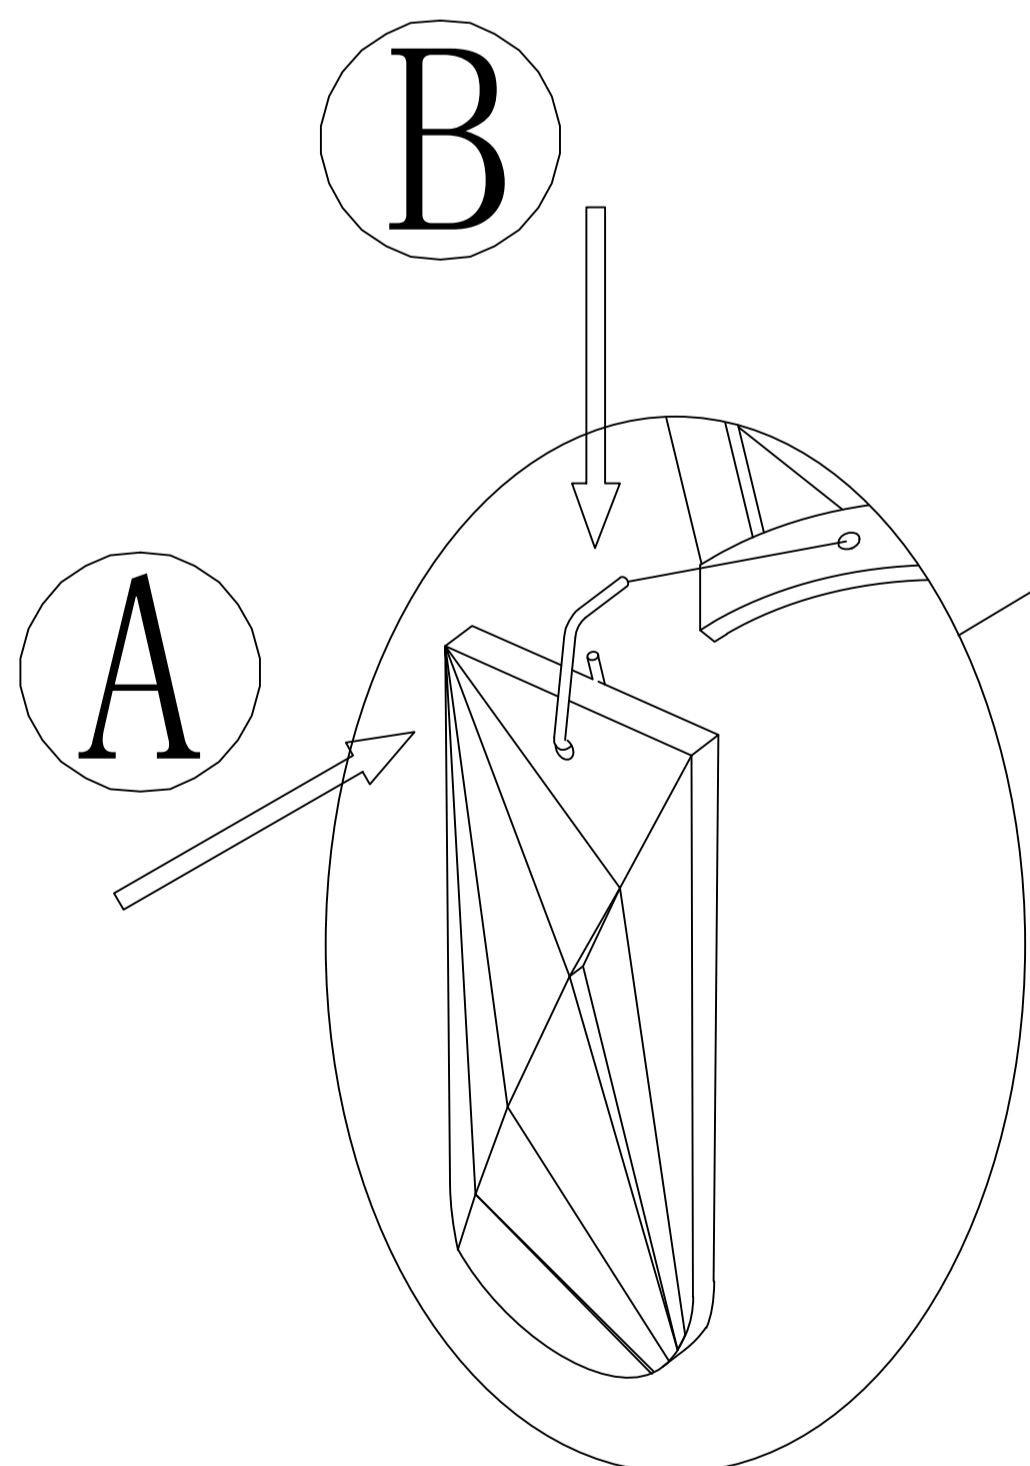

GLOBO

LIGHTING

www.globo-lighting.com

63109W

B

2x MAX 40W E14
220-240V~ 50/60Hz

excl.

GLOBO Handels GmbH
Gewerbestr. 3
A-9184 Sankt Peter
Austria
www.globo-lighting.com
office@globo-lighting.com