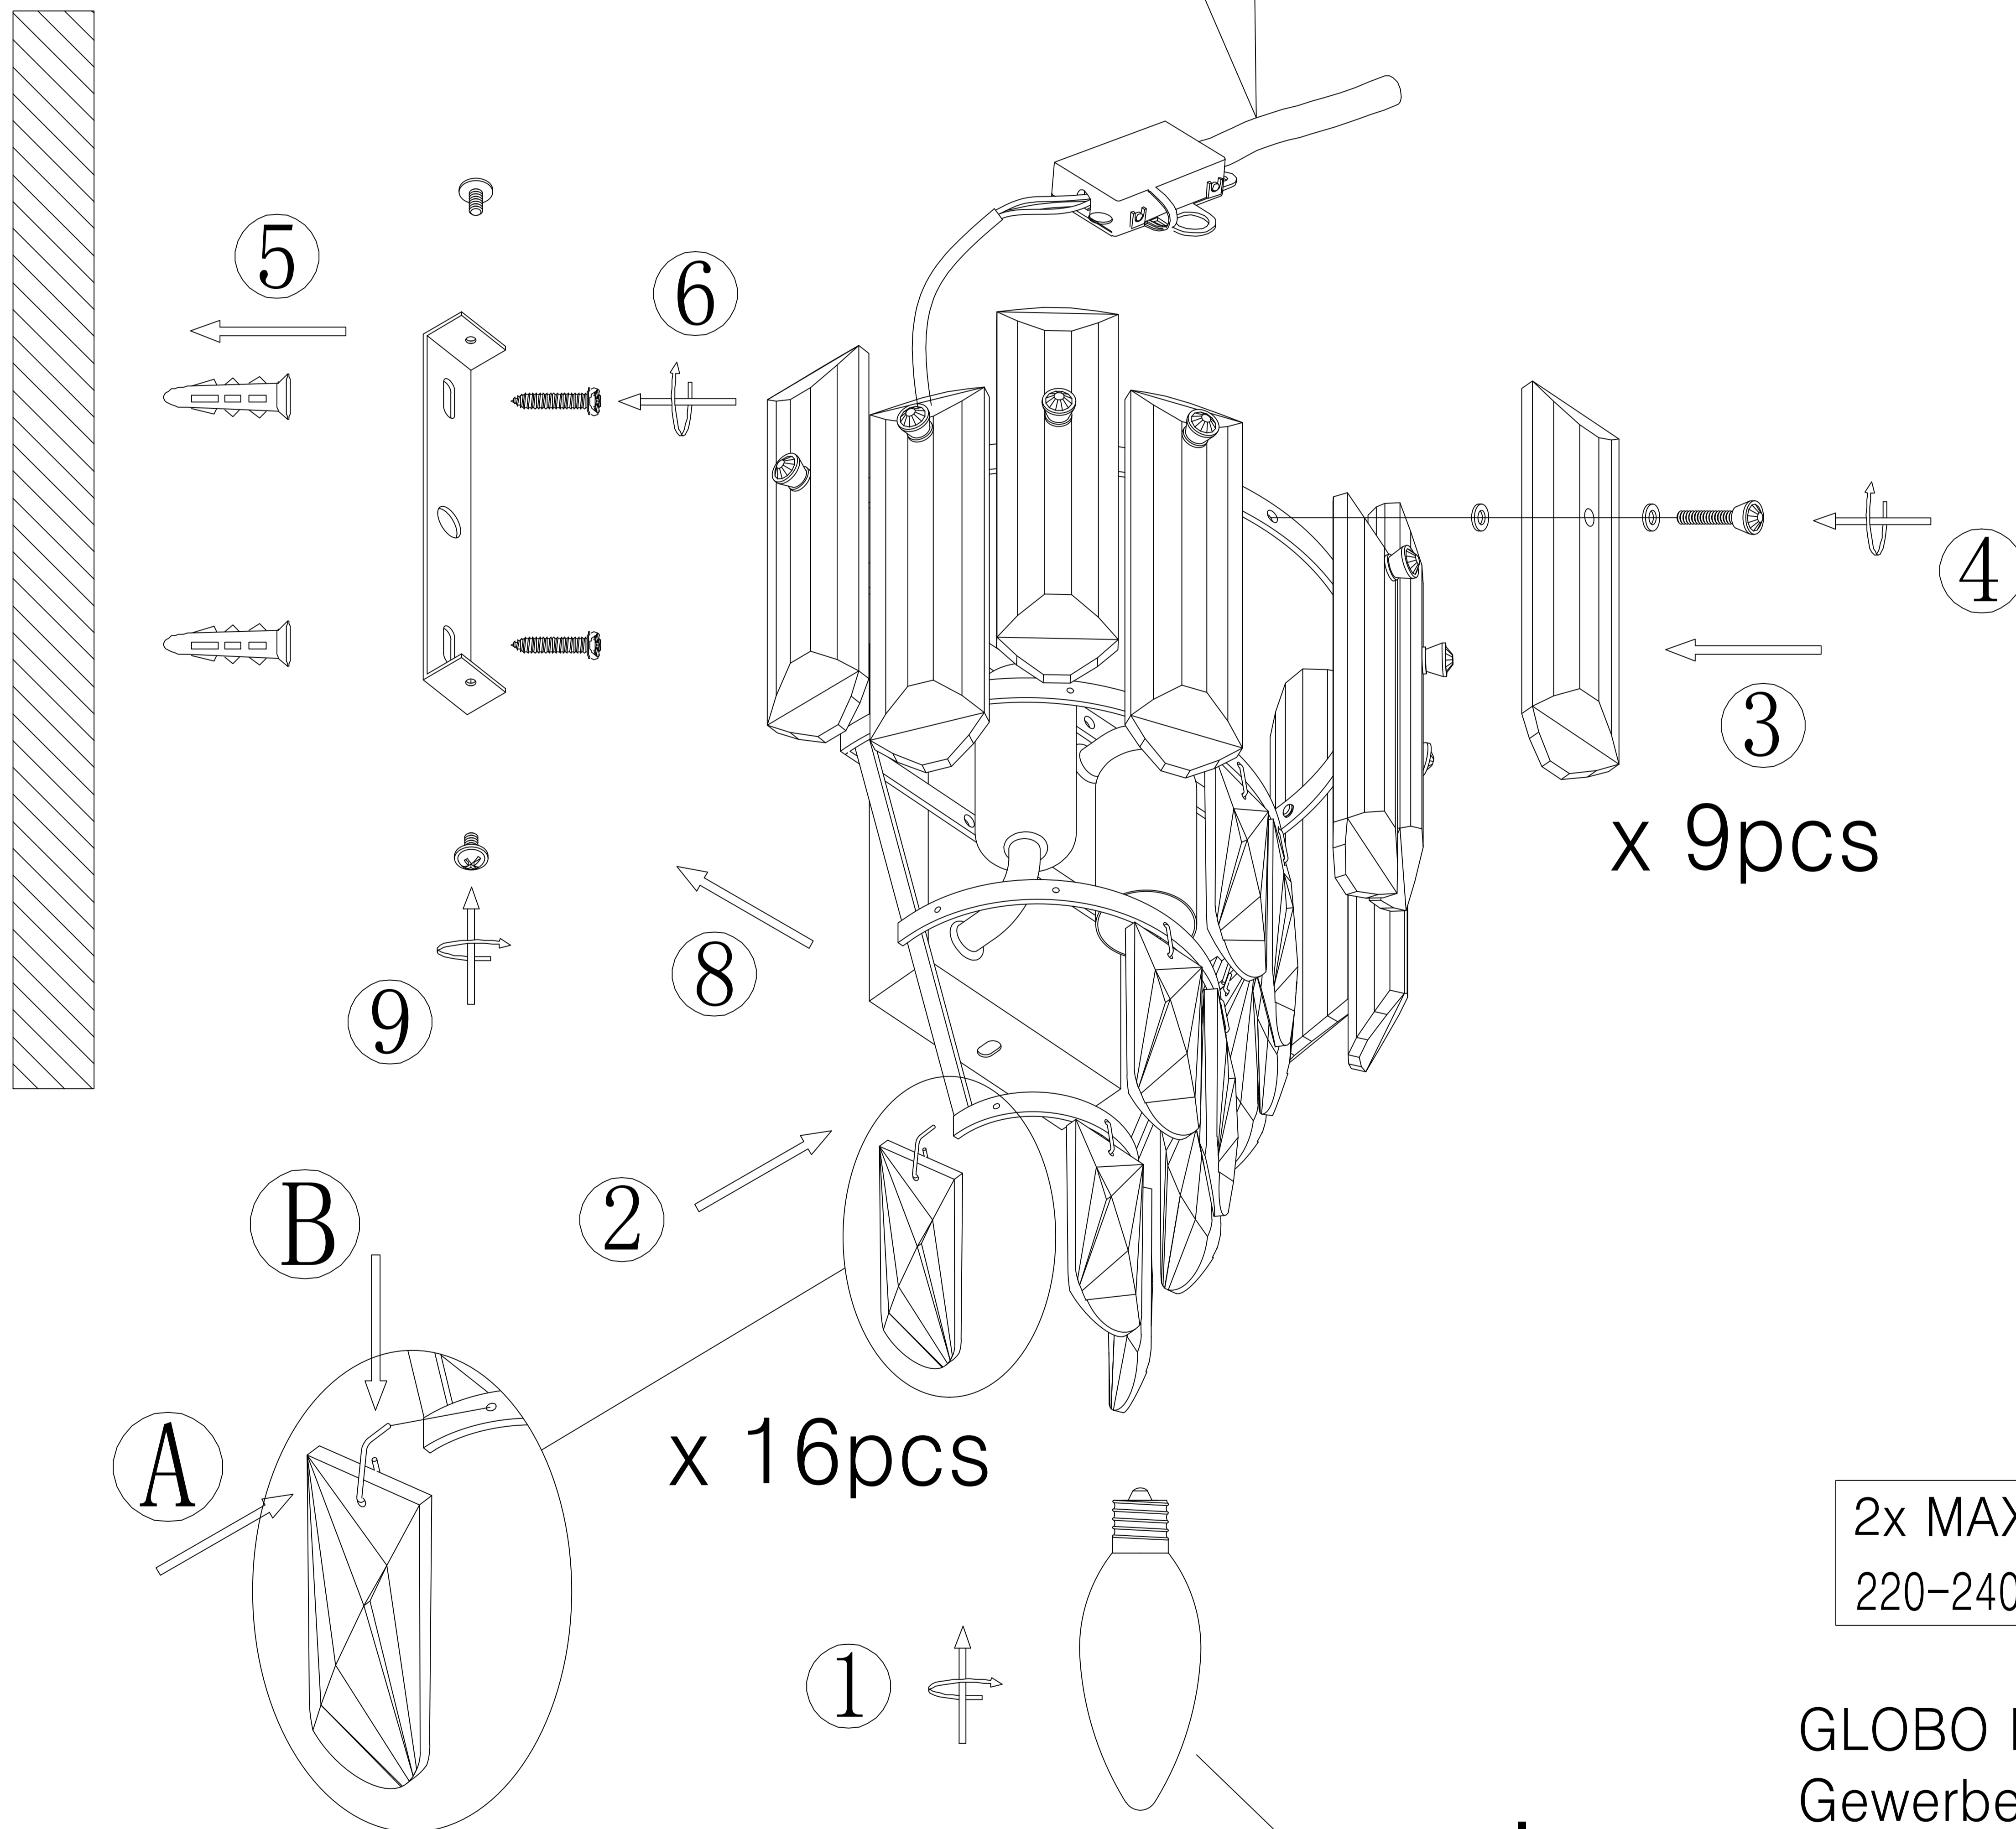

GLOBO

LIGHTING

www.globo-lighting.com

63109W

B

2x MAX 40W E14
220-240V~ 50/60Hz

excl.

GLOBO Handels GmbH
Gewerbestr. 3
A-9184 Sankt Peter
Austria
www.globo-lighting.com
office@globo-lighting.com