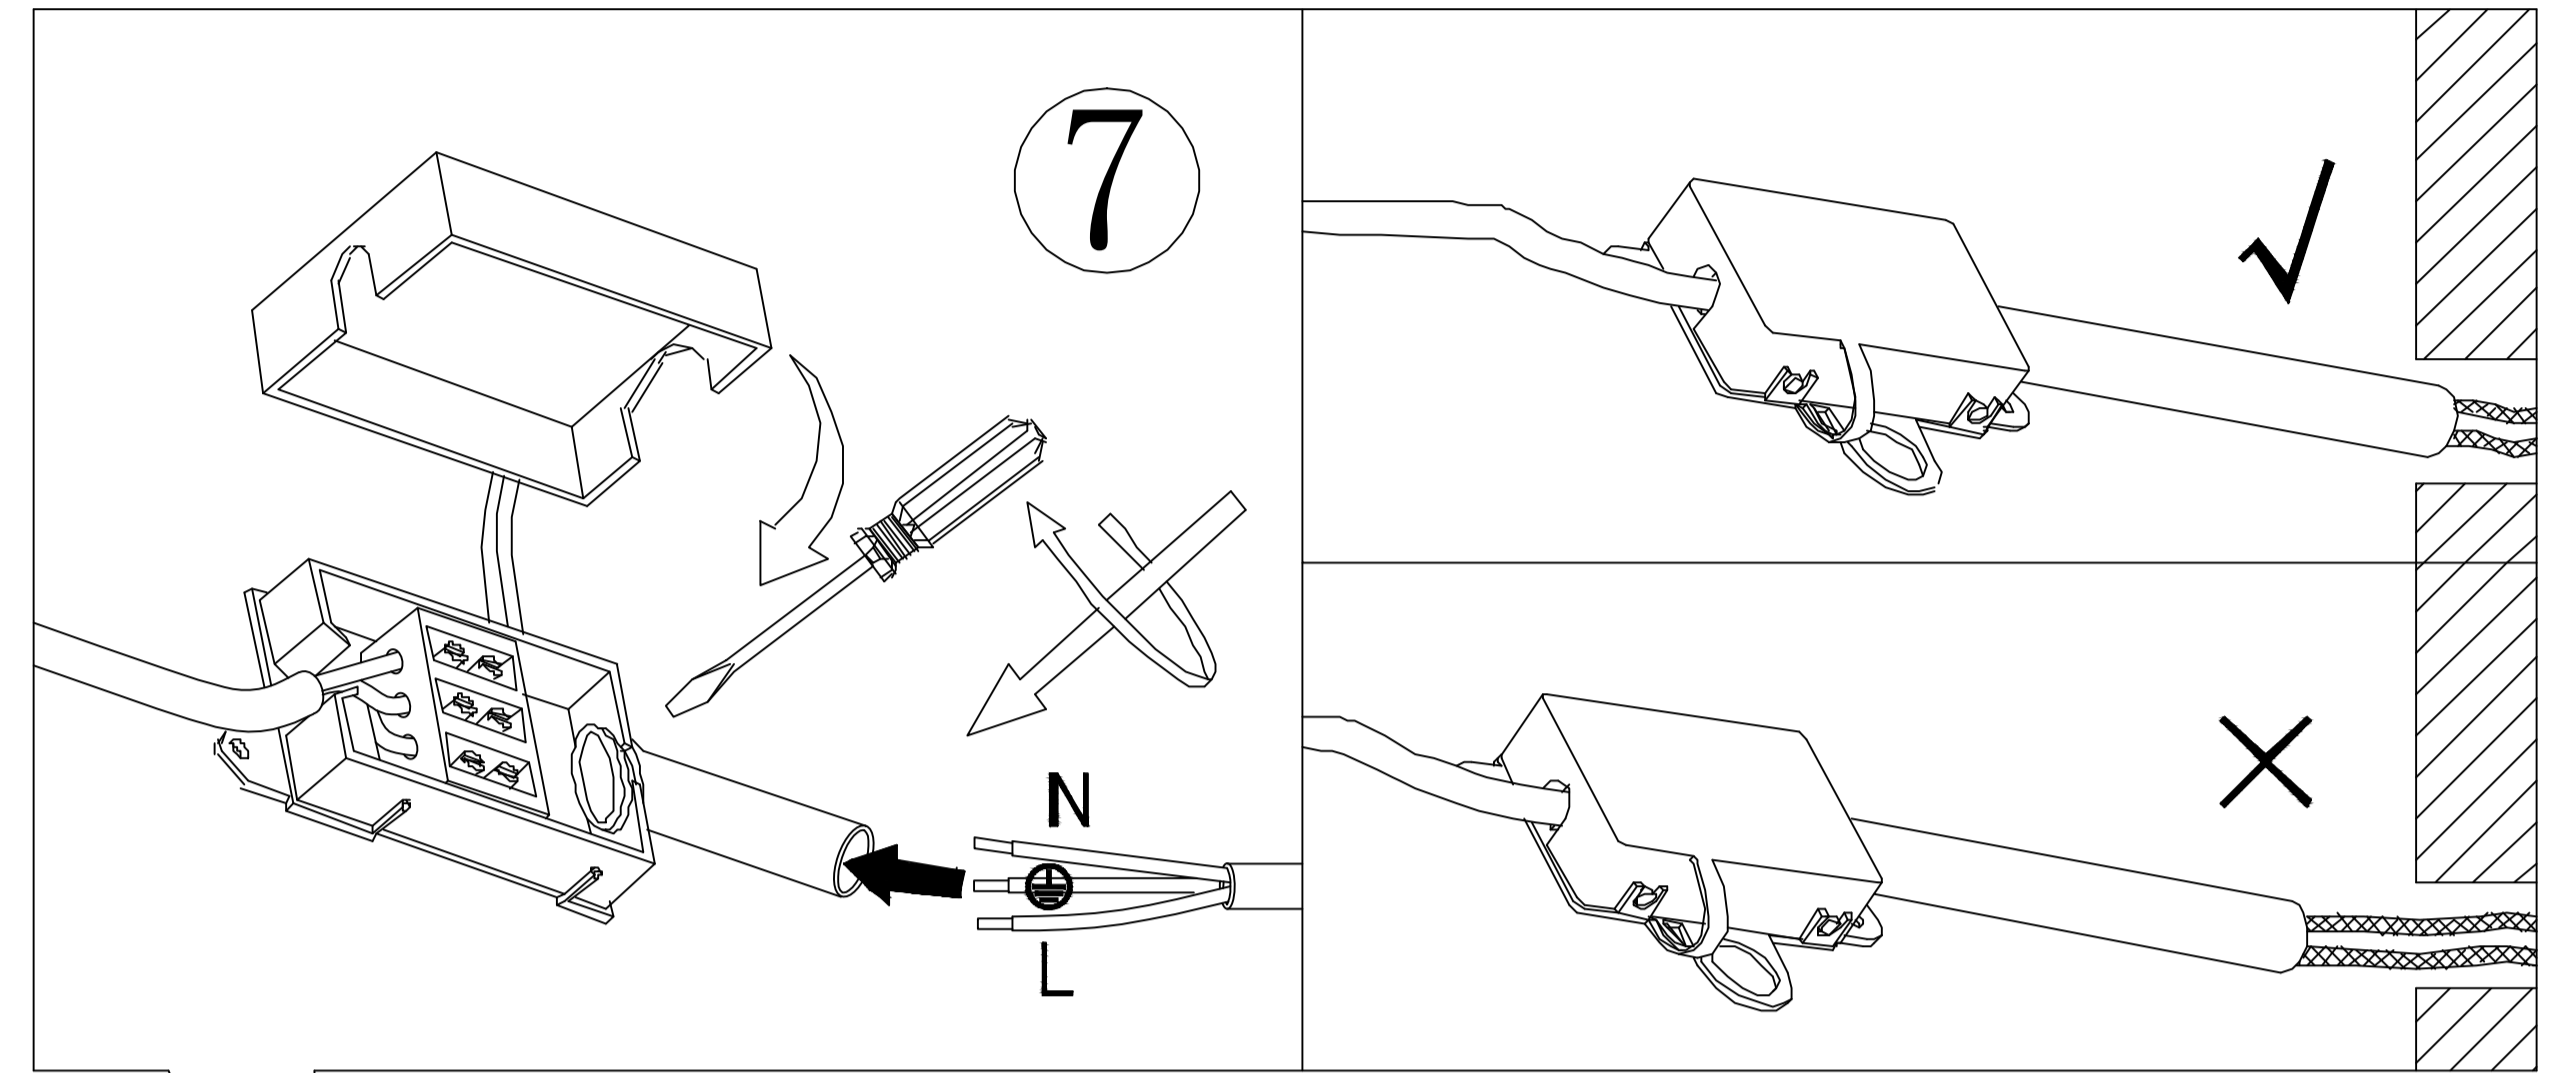

GLOBO

LIGHTING

www.globo-lighting.com

63109W

B

2x MAX 40W E14
220-240V~ 50/60Hz

excl.

GLOBO Handels GmbH
Gewerbestr. 3
A-9184 Sankt Peter
Austria
www.globo-lighting.com
office@globo-lighting.com