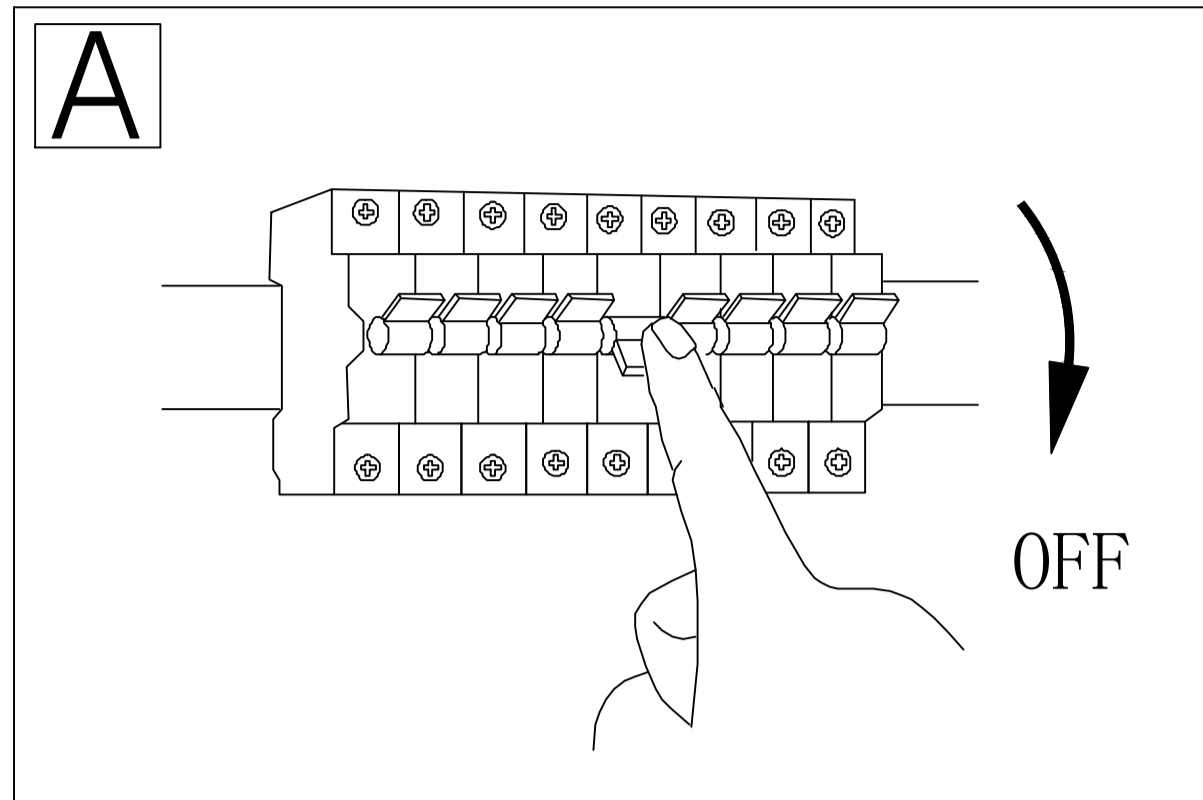

GLOBO

LIGHTING

www.globo-lighting.com

63109W

B

2x MAX 40W E14
220-240V~ 50/60Hz

excl.

GLOBO Handels GmbH
Gewerbestr. 3
A-9184 Sankt Peter
Austria
www.globo-lighting.com
office@globo-lighting.com