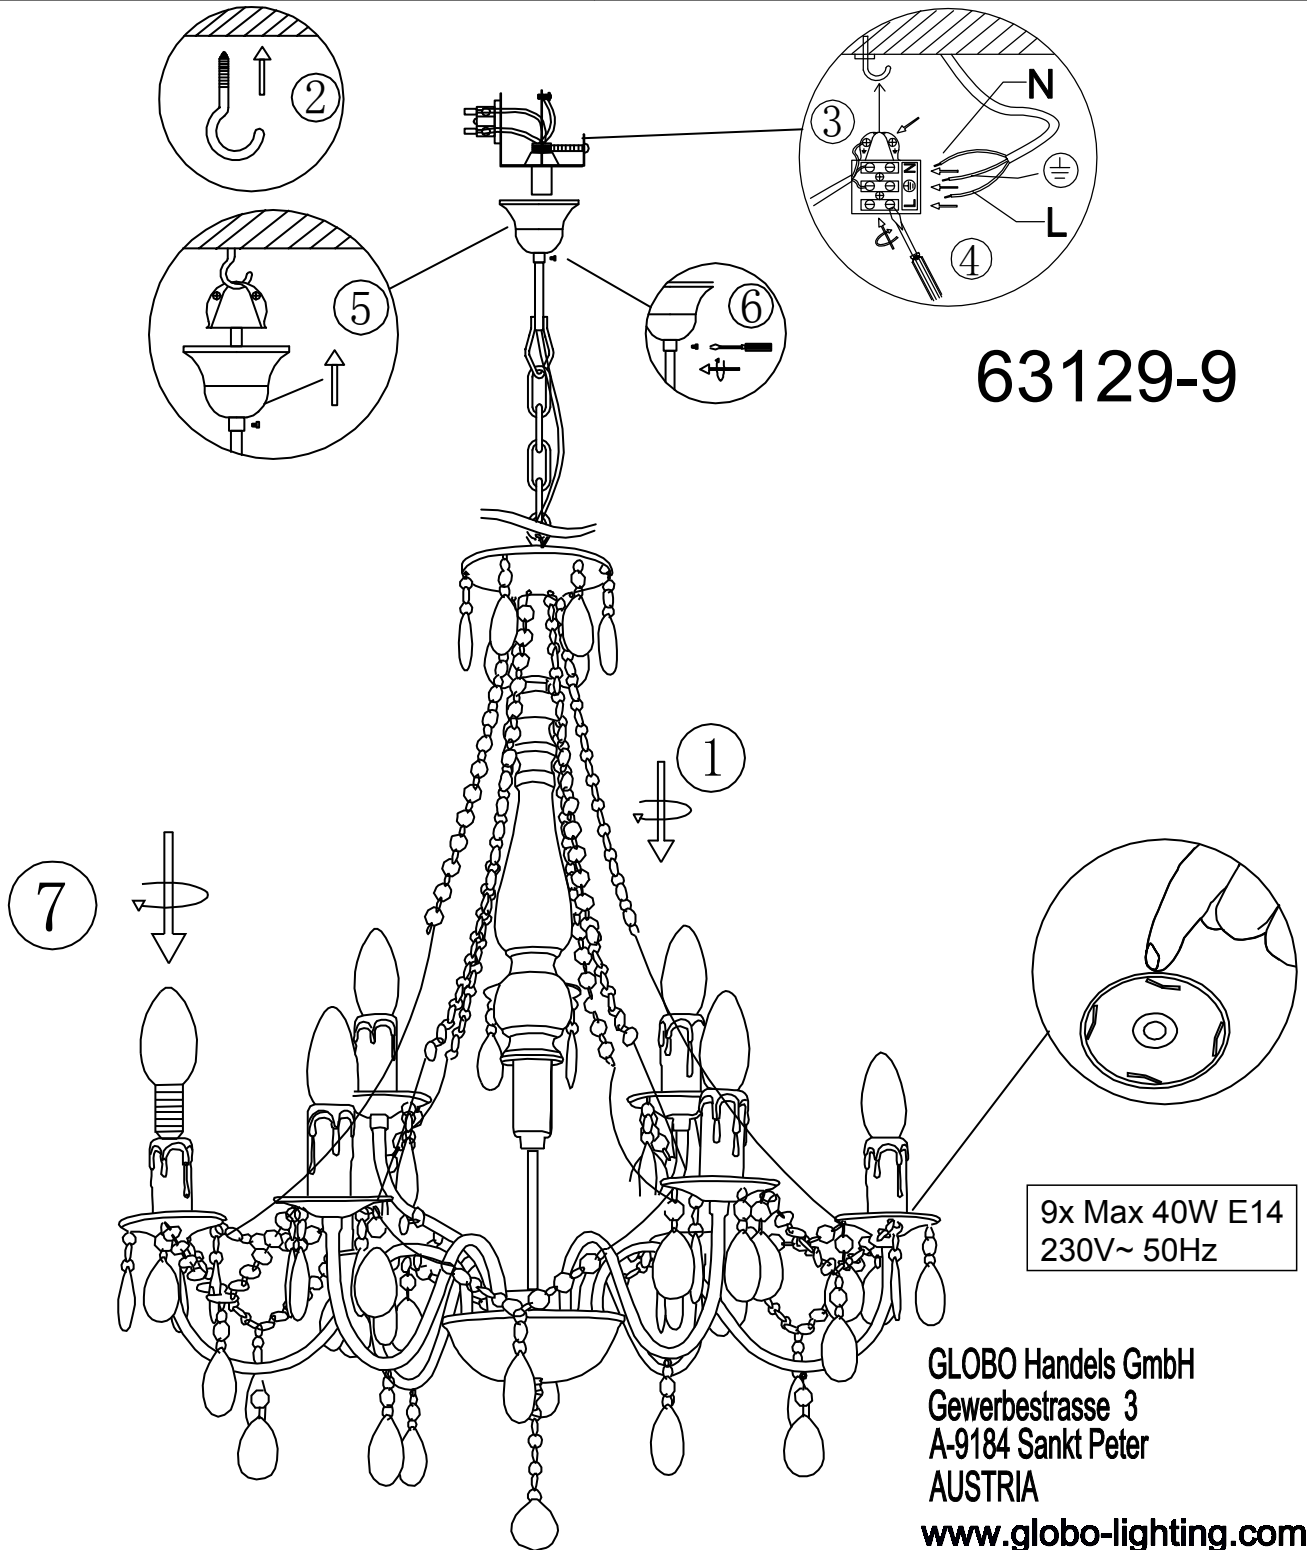

GLOBO

LIGHTING

A

C

B

63129-9

9x Max 40W E14
230V~ 50Hz

GLOBO Handels GmbH
Gewerbestr. 3
A-9184 Sankt Peter
AUSTRIA
www.globo-lighting.com