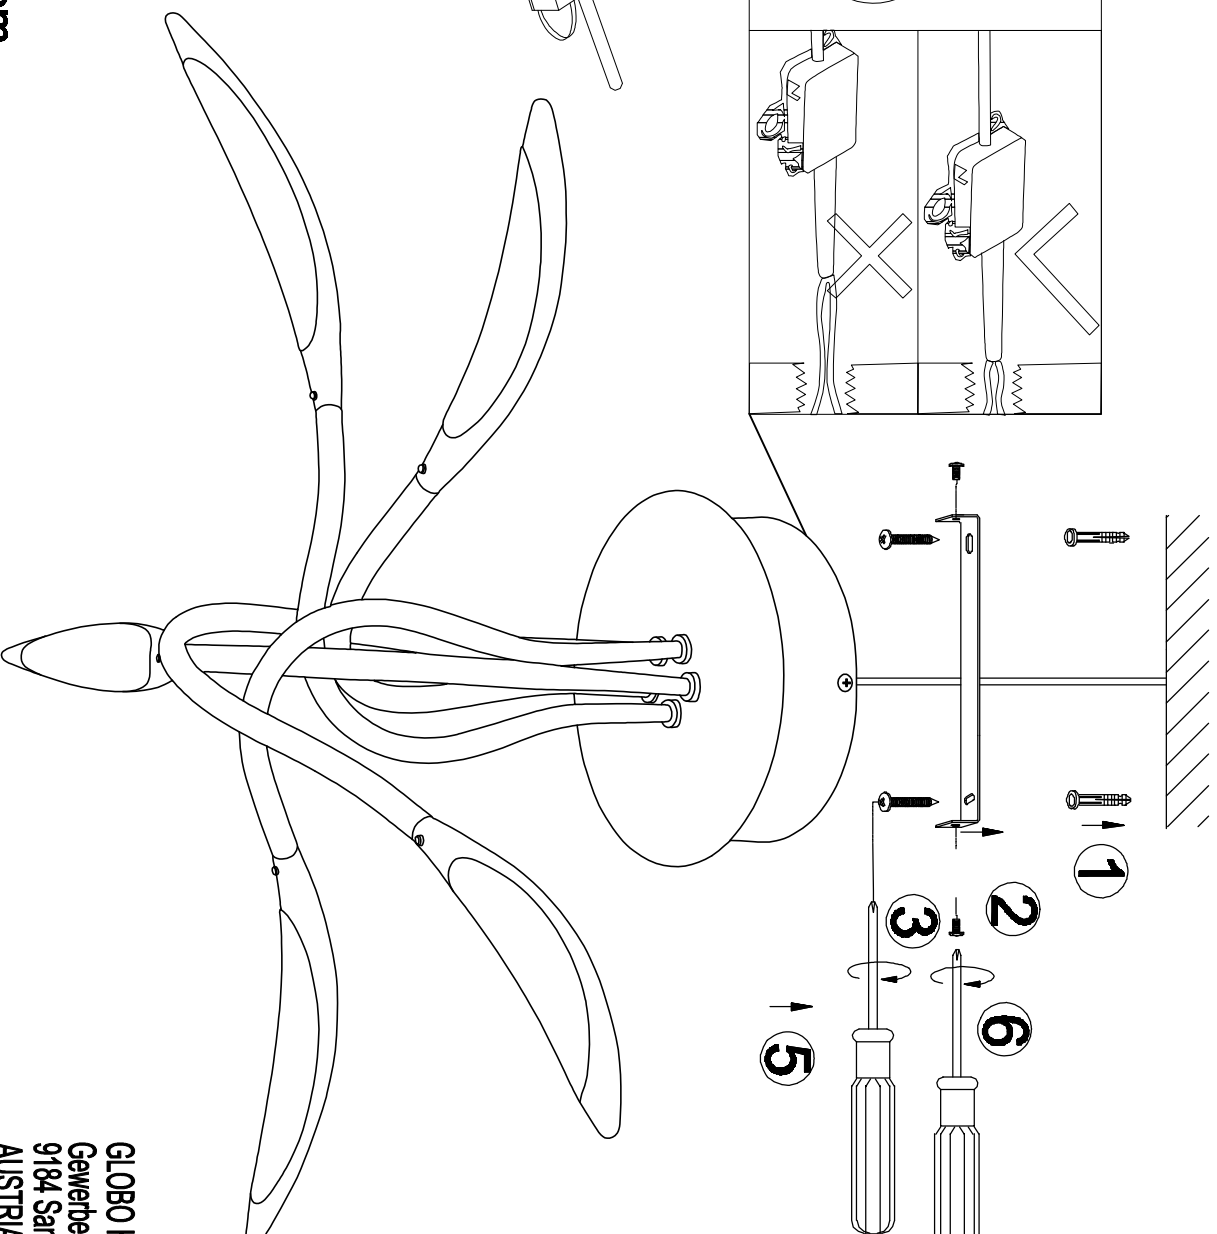

GLOBO

LIGHTING

B

4

64004D