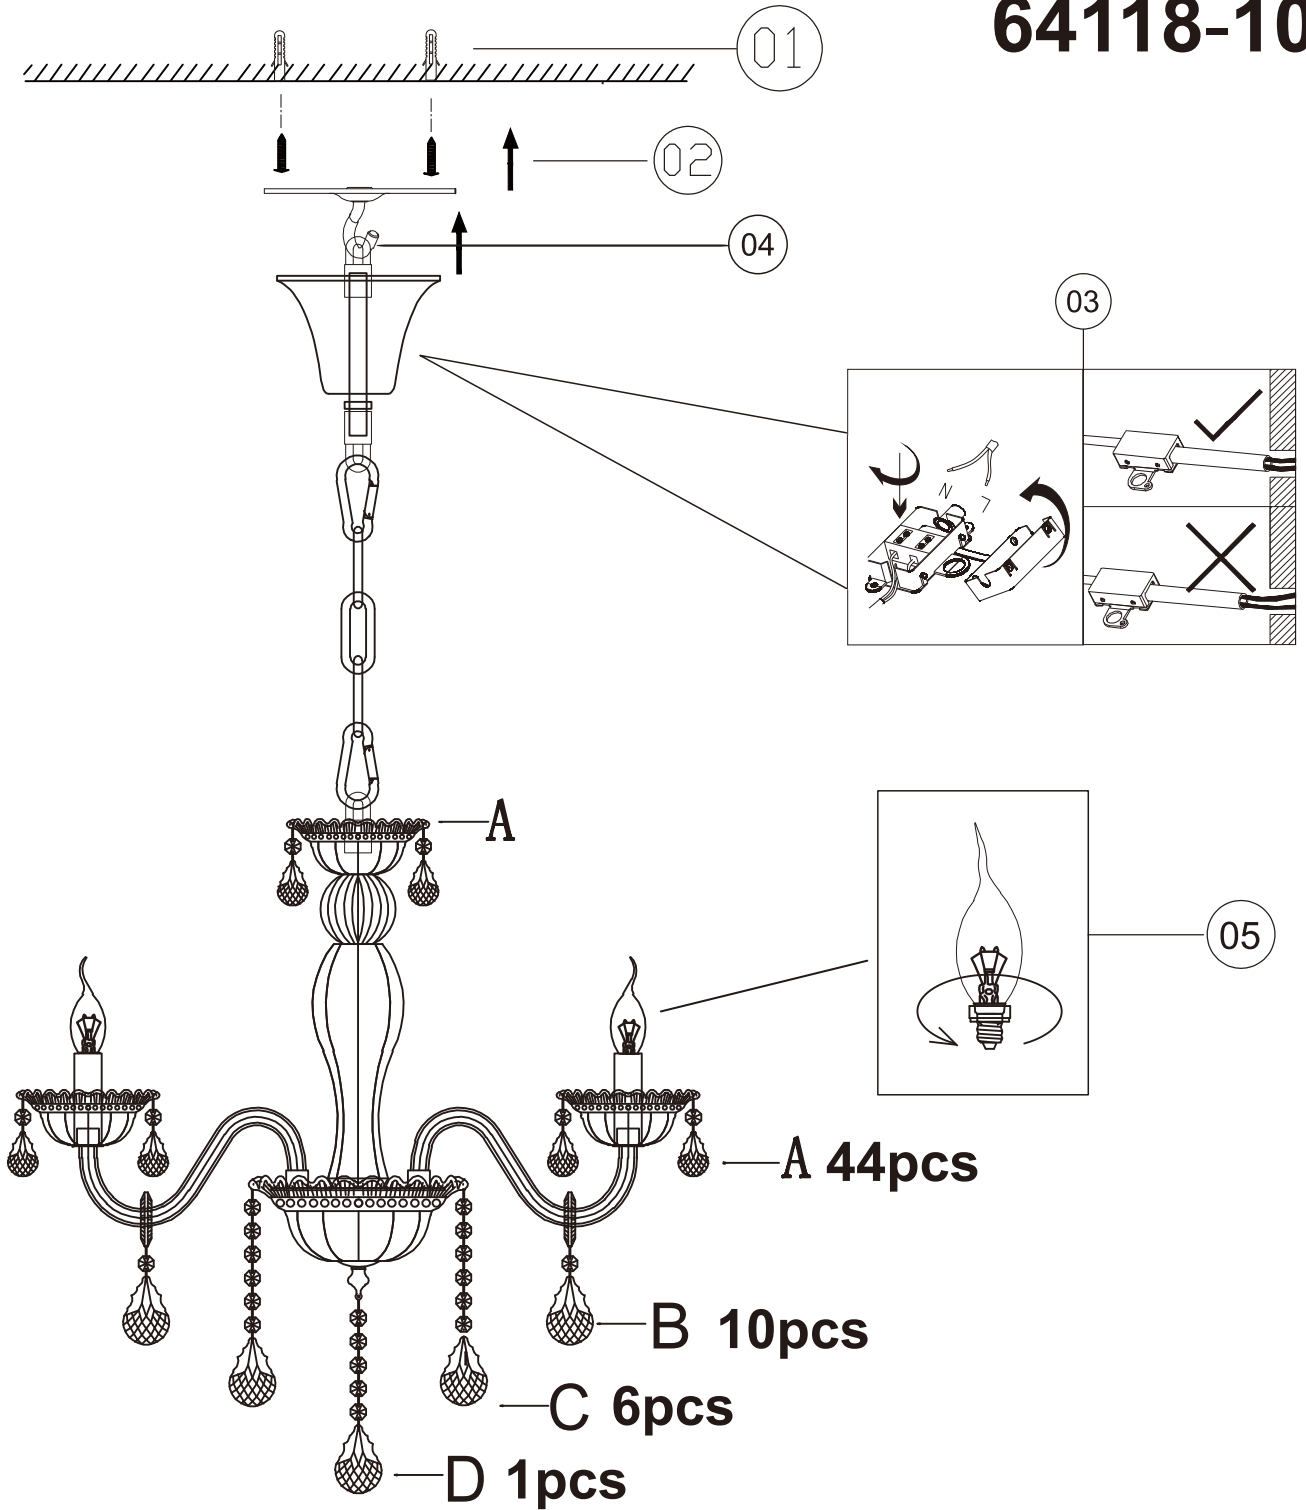

64118-10

10X MAX 40W E14 230V
220-240V~50Hz

GLOBO Handels GmbH
Gewerbestr. 3
A-9184 Sankt Peter
AUSTRIA