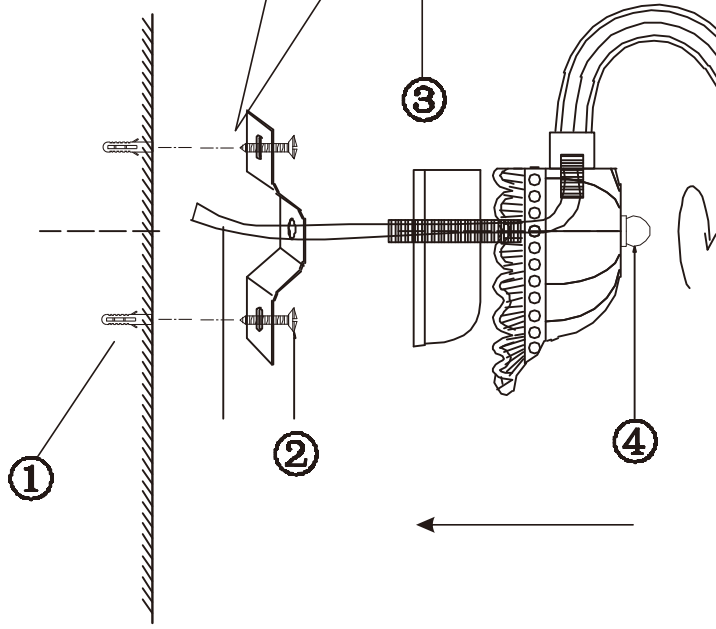

B

GLOBO

LIGHTING

www.globo-lighting.com

64118-2W

2 X MAX 40W E14 230V
220-240V~50Hz

GLOBO Handels GmbH
Gewerbestr. 3
A-9184 Sankt Peter
AUSTRIA

CE