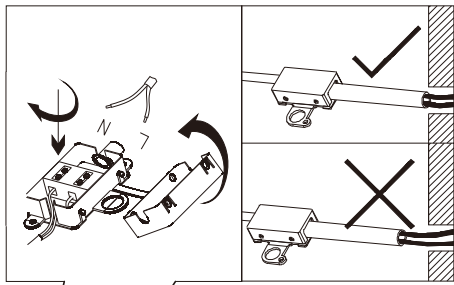

B

GLOBO

LIGHTING

www.globo-lighting.com

64118-2W

2 X MAX 40W E14 230V
220-240V~50Hz

GLOBO Handels GmbH
Gewerbestr. 3
A-9184 Sankt Peter
AUSTRIA

CE