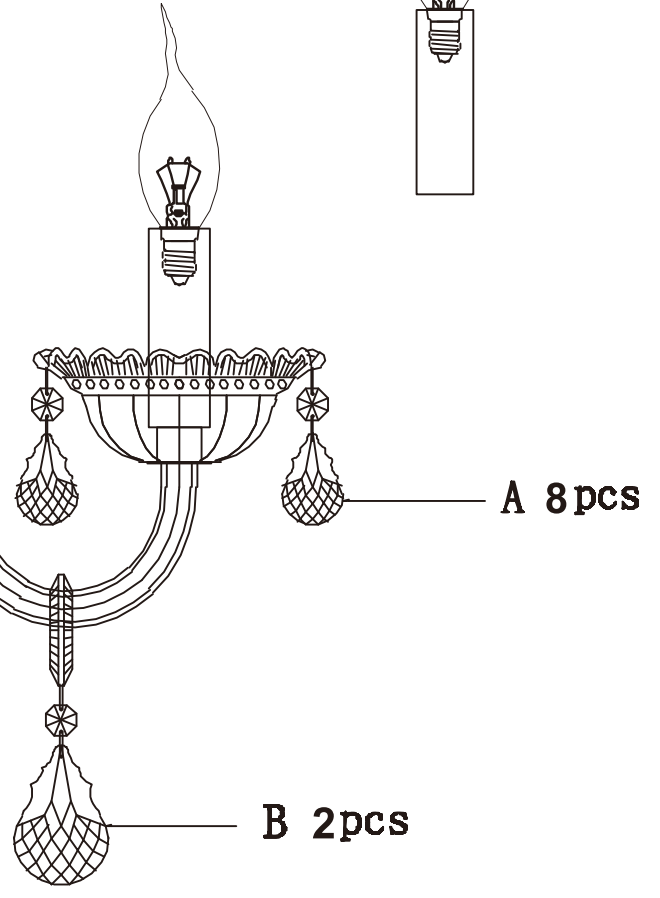

B

GLOBO

LIGHTING

www.globo-lighting.com

64118-2W

2 X MAX 40W E14 230V
220-240V~50Hz

GLOBO Handels GmbH
Gewerbestr. 3
A-9184 Sankt Peter
AUSTRIA

CE