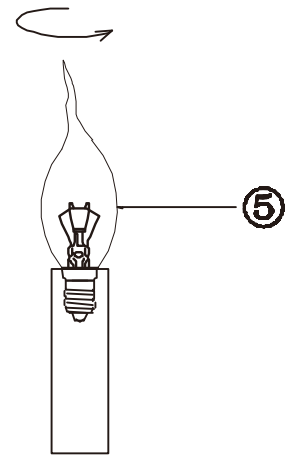

B

GLOBO

LIGHTING

www.globo-lighting.com

64118-2W

2 X MAX 40W E14 230V
220-240V~50Hz

GLOBO Handels GmbH
Gewerbestr. 3
A-9184 Sankt Peter
AUSTRIA

CE