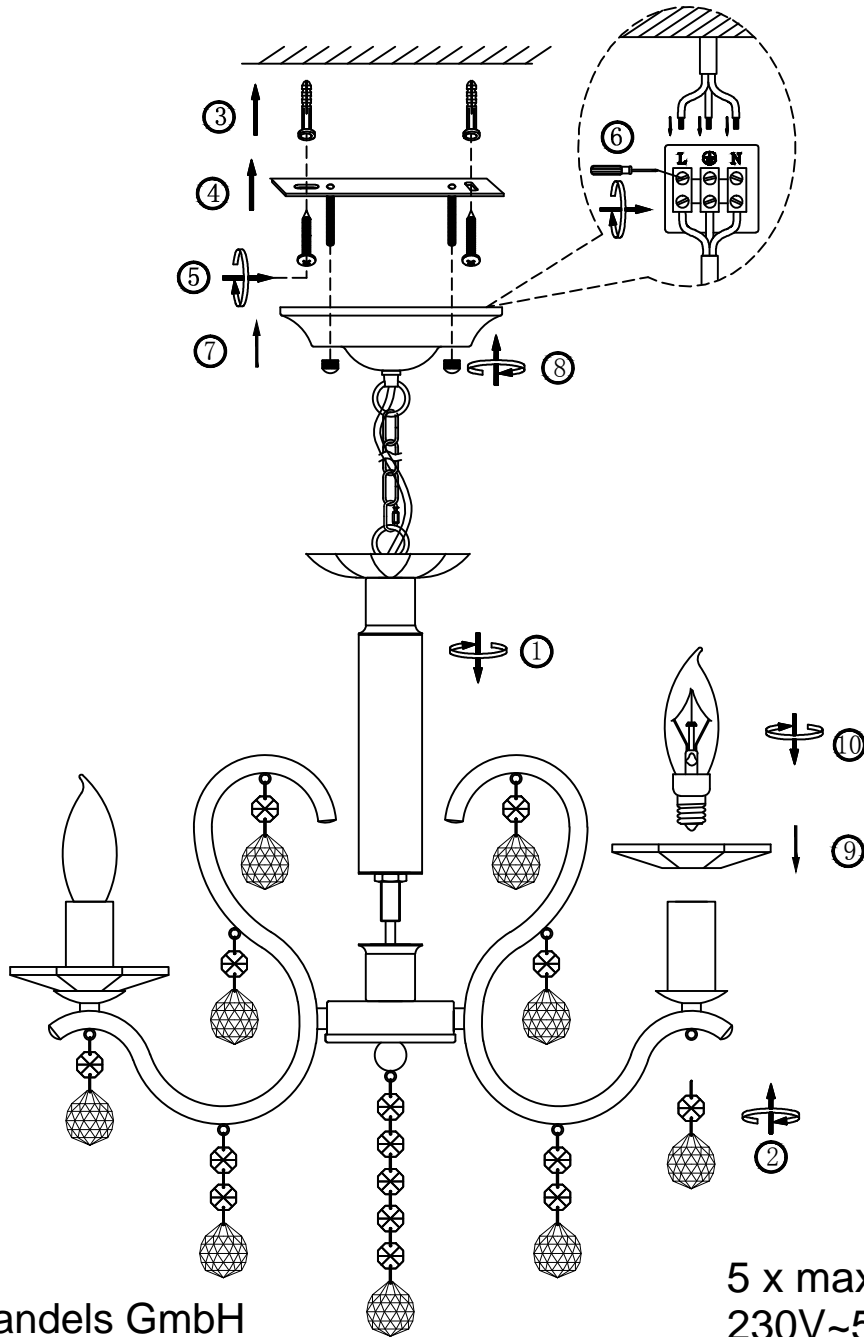

A

GLOBO

LIGHTING

64134-5

B

5 x max 40W E14
230V~50Hz

GLOBO Handels GmbH
Gewerbestr. 3
A-9184 Sankt Peter
AUSTRIA
www.globo-lighting.com
office@globo-lighting.com

C