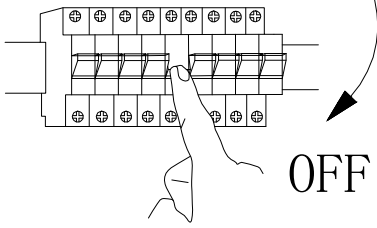

A

GLOBO

LIGHTING

64134-5

B

5 x max 40W E14
230V~50Hz

GLOBO Handels GmbH
Gewerbestr. 3
A-9184 Sankt Peter
AUSTRIA
www.globo-lighting.com
office@globo-lighting.com

C