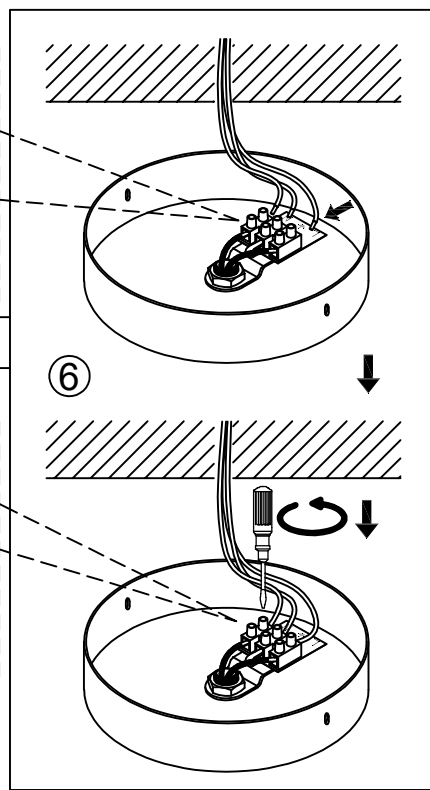

GLOBO

LIGHTING

64135D1

B

6x MAX 3.5W LED G9
220-240V~ 50/60Hz

GLOBO Handels GmbH
Gewerbestr. 3
A-9184 Sankt Peter Austria
www.globo-lighting.com
office@globo-lighting.com

DEU: Dieses Produkt enthält eine Lichtquelle der Energieeffizienzklasse <F>.