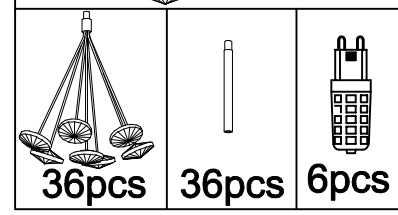

GLOBO

LIGHTING

64135D1

B

6x MAX 3.5W LED G9
220-240V~ 50/60Hz

GLOBO Handels GmbH
Gewerbestr. 3
A-9184 Sankt Peter Austria
www.globo-lighting.com
office@globo-lighting.com

DEU: Dieses Produkt enthält eine Lichtquelle der Energieeffizienzklasse <F>.

GBR: This product contains a light source of energy efficiency class <F>.

BIH: Ovaj proizvod sadrži izvor svjetlosti klase energetske učinkovitosti <F>.

BG: Този продукт включва светлинен източник с клас на енергийна ефективност <F>.