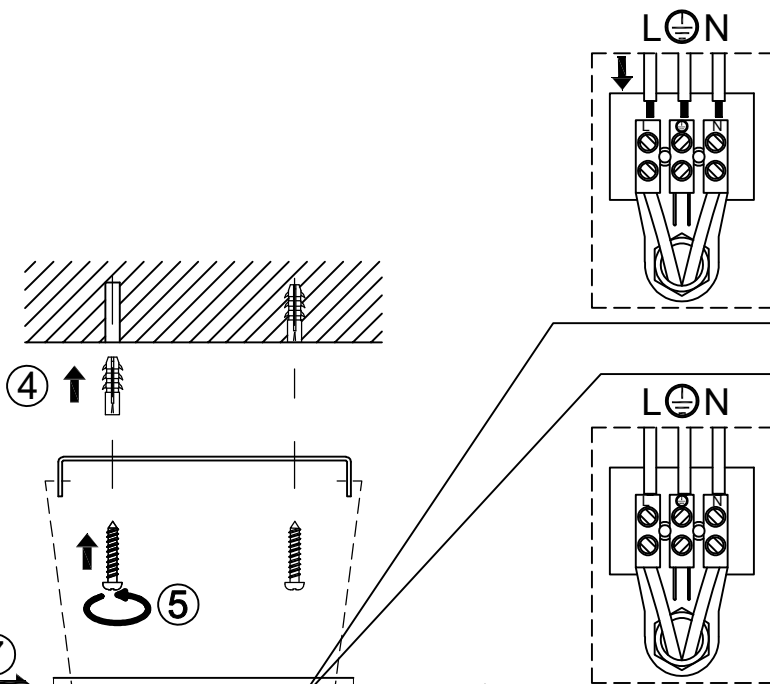

GLOBO

LIGHTING

64135D1

B

6x MAX 3.5W LED G9
220-240V~ 50/60Hz

GLOBO Handels GmbH
Gewerbestr. 3
A-9184 Sankt Peter Austria
www.globo-lighting.com
office@globo-lighting.com

DEU: Dieses Produkt enthält eine Lichtquelle der Energieeffizienzklasse <F>.