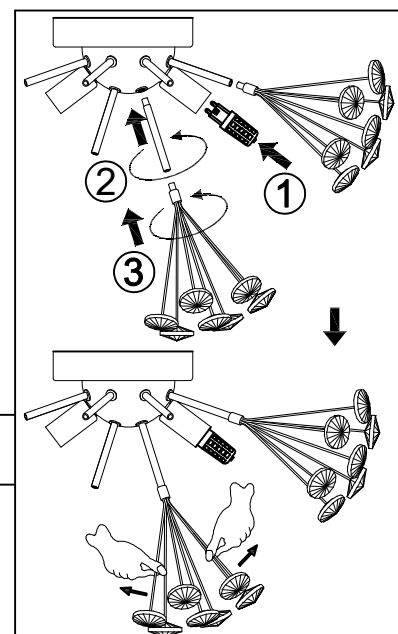

GLOBO

LIGHTING

64135D1

B

6x MAX 3.5W LED G9
220-240V~ 50/60Hz

GLOBO Handels GmbH
Gewerbestr. 3
A-9184 Sankt Peter Austria
www.globo-lighting.com
office@globo-lighting.com

DEU: Dieses Produkt enthält eine Lichtquelle der Energieeffizienzklasse <F>.

GBR: This product contains a light source of energy efficiency class <F>.

BIH: Ovaj proizvod sadrži izvor svjetlosti klase energetske učinkovitosti <F>.

BG: Този продукт включва светлинен източник с клас на енергийна ефективност <F>.