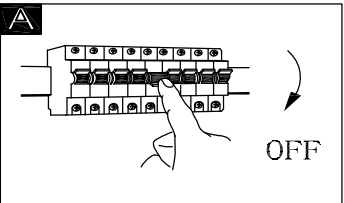

GLOBO

LIGHTING

64135DC

B

4x MAX 3.5W LED G9
220-240V~ 50/60Hz

GLOBO Handels GmbH
Gewerbestr. 3
A-9184 Sankt Peter Austria
www.globo-lighting.com
office@globo-lighting.com