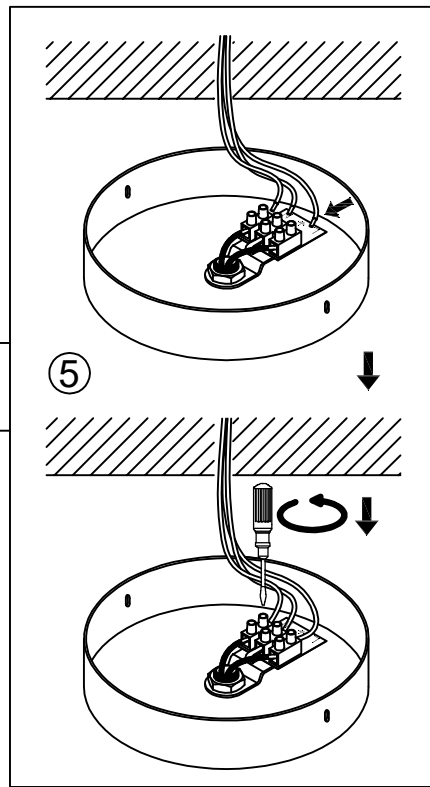

GLOBO

LIGHTING

64135DC

B

4x MAX 3.5W LED G9
220-240V~ 50/60Hz

GLOBO Handels GmbH
Gewerbestr. 3
A-9184 Sankt Peter Austria
www.globo-lighting.com
office@globo-lighting.com