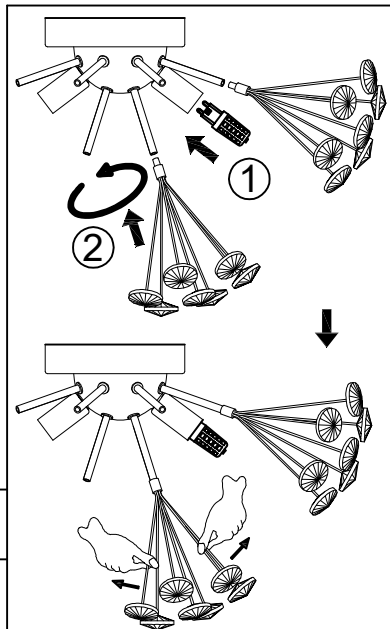

GLOBO

LIGHTING

64135DC

B

4x MAX 3.5W LED G9
220-240V~ 50/60Hz

GLOBO Handels GmbH
Gewerbestr. 3
A-9184 Sankt Peter Austria
www.globo-lighting.com
office@globo-lighting.com