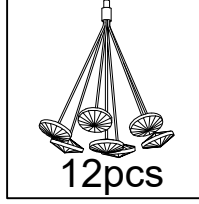

GLOBO

LIGHTING

64135DC

B

4x MAX 3.5W LED G9
220-240V~ 50/60Hz

GLOBO Handels GmbH
Gewerbestr. 3
A-9184 Sankt Peter Austria
www.globo-lighting.com
office@globo-lighting.com