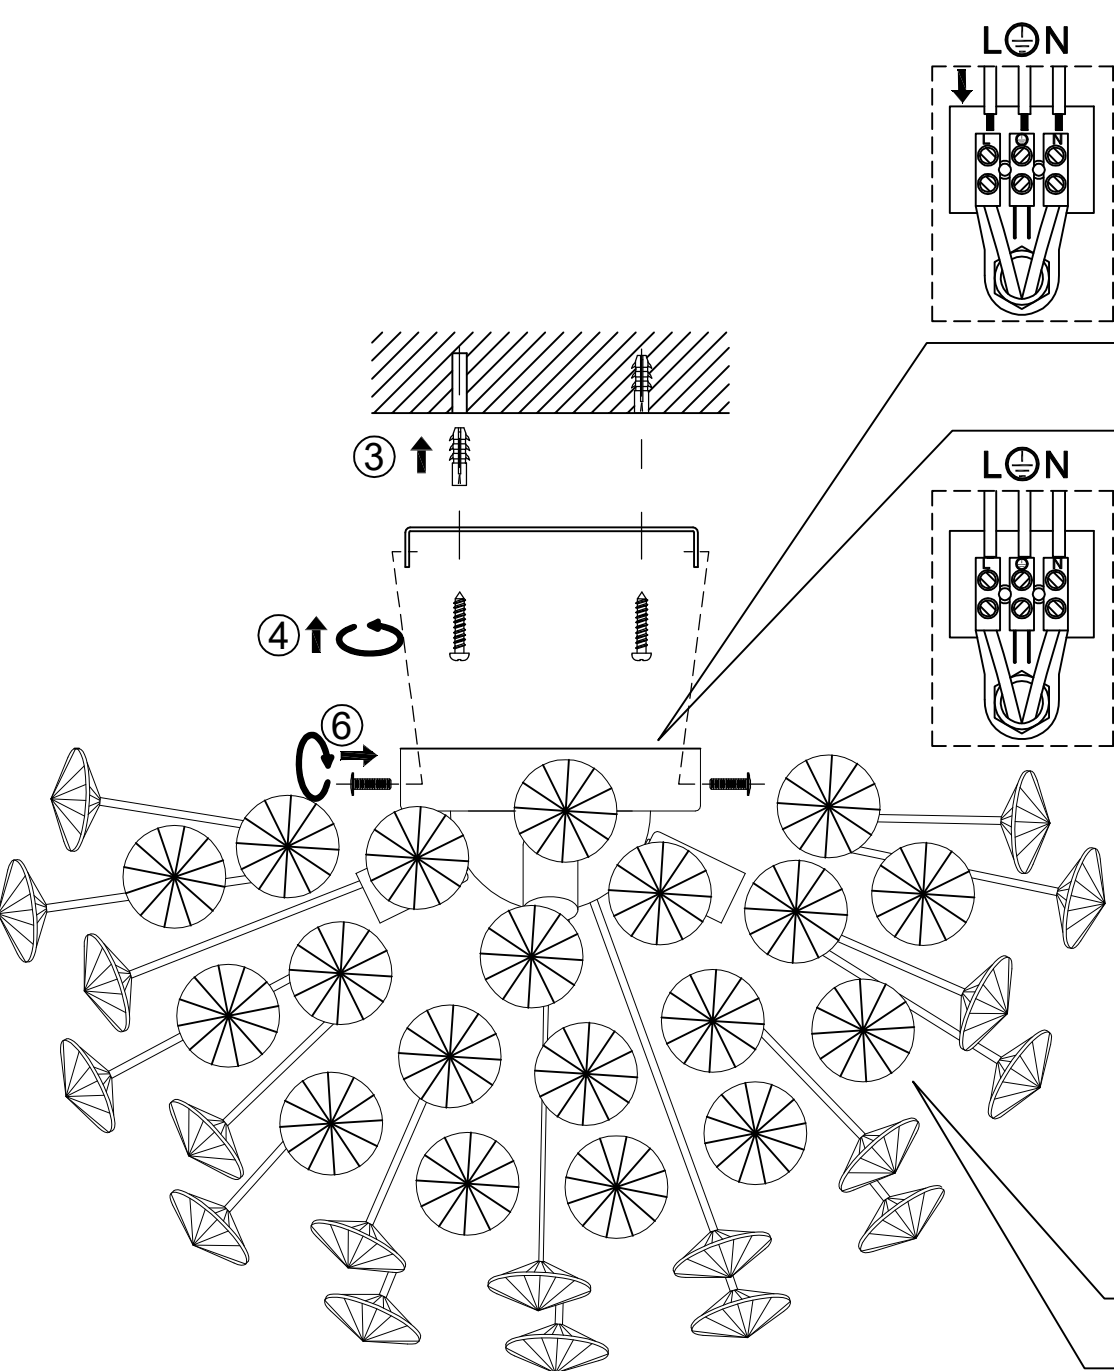

GLOBO

LIGHTING

64135DC

B

4x MAX 3.5W LED G9
220-240V~ 50/60Hz

GLOBO Handels GmbH
Gewerbestr. 3
A-9184 Sankt Peter Austria
www.globo-lighting.com
office@globo-lighting.com