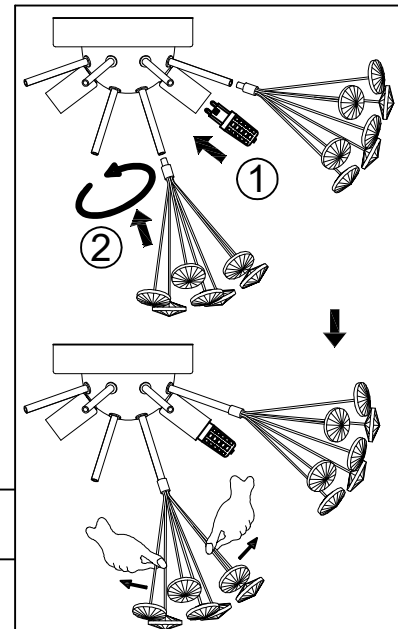

GLOBO

LIGHTING

64135D

B

4x MAX 3.5W LED G9
220-240V~ 50/60Hz

GLOBO Handels GmbH
Gewerbestr. 3
A-9184 Sankt Peter Austria
www.globo-lighting.com
office@globo-lighting.com