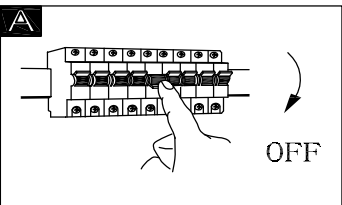

GLOBO

LIGHTING

64135D

B

4x MAX 3.5W LED G9
220-240V~ 50/60Hz

GLOBO Handels GmbH
Gewerbestr. 3
A-9184 Sankt Peter Austria
www.globo-lighting.com
office@globo-lighting.com