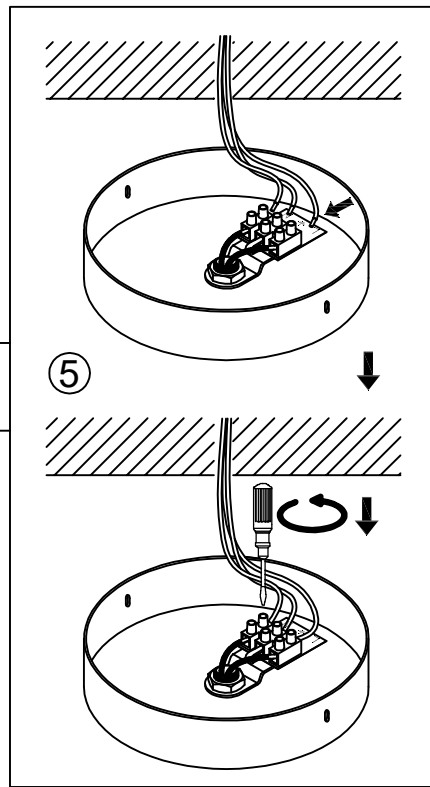

GLOBO

LIGHTING

64135D

B

4x MAX 3.5W LED G9
220-240V~ 50/60Hz

GLOBO Handels GmbH
Gewerbestr. 3
A-9184 Sankt Peter Austria
www.globo-lighting.com
office@globo-lighting.com