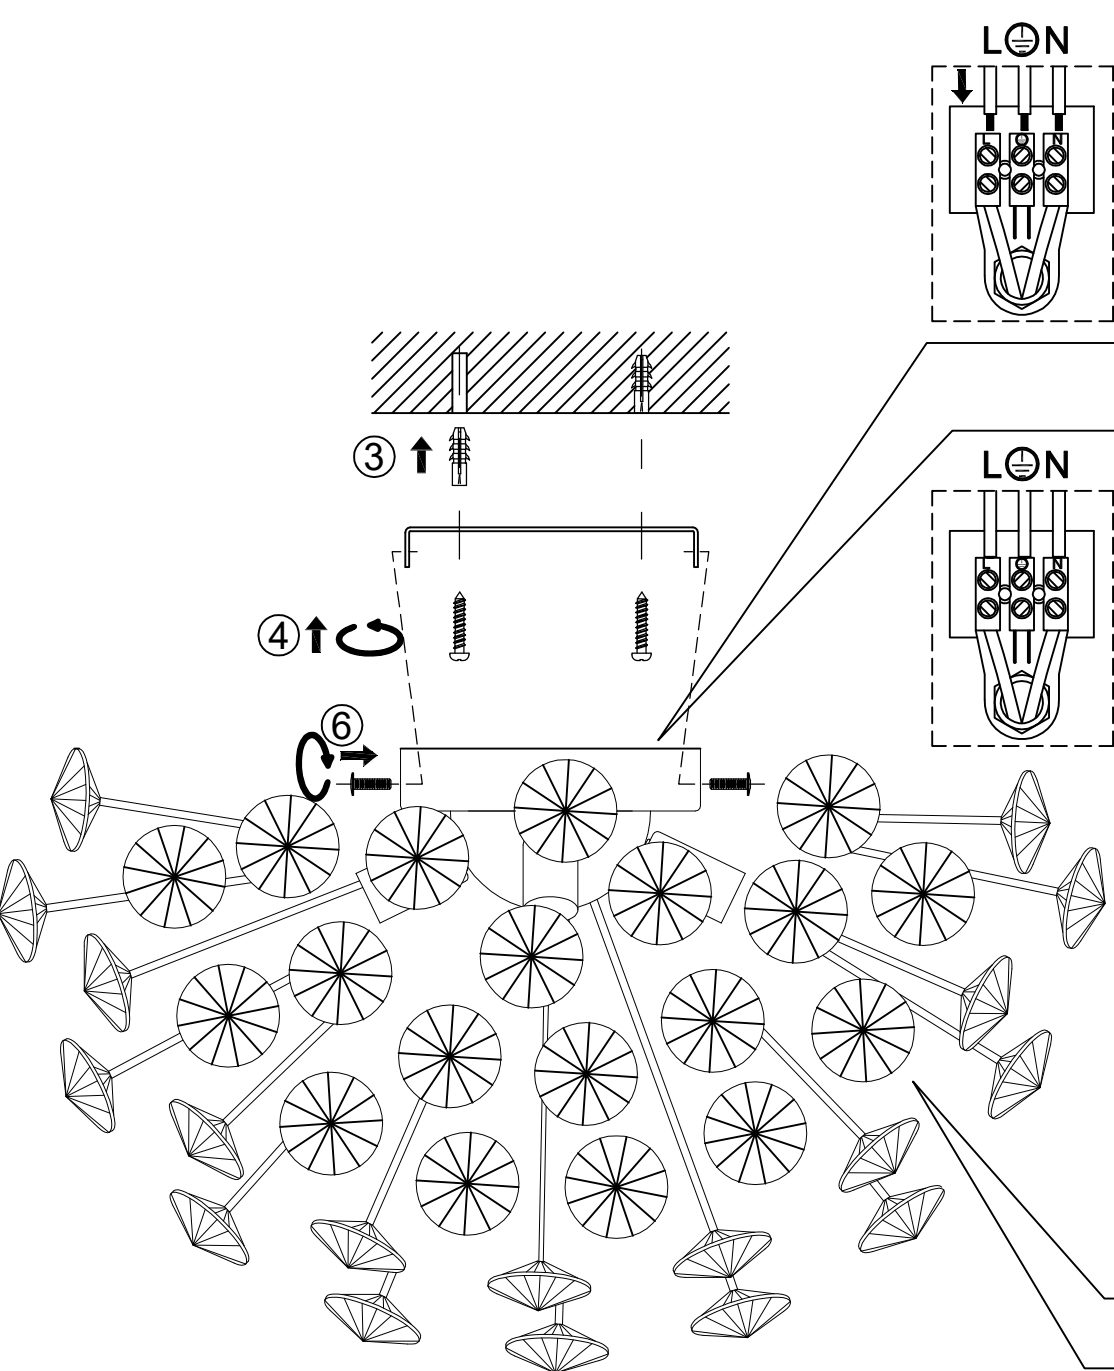

GLOBO

LIGHTING

64135D

B

4x MAX 3.5W LED G9
220-240V~ 50/60Hz

GLOBO Handels GmbH
Gewerbestr. 3
A-9184 Sankt Peter Austria
www.globo-lighting.com
office@globo-lighting.com