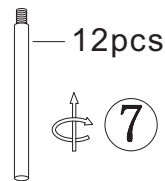

GLOBO

LIGHTING

64135D
64135DC

B

4

9

6

12pcs

7

12pcs

8

	X4 PCS
	X12 PCS
	X12 PCS

4 x G9 MAX 3.5W LED
220-240V~ 50/60Hz

GLOBO Handels GmbH
Gewerbestr. 3, A-9184 Sankt Peter Austria
www.globo-lighting.com | office@globo-lighting.com