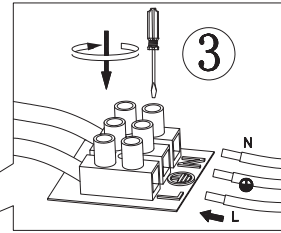

GLOBO

LIGHTING

64135D
64135DC

B

4

9

6

12pcs

7

12pcs

8

	X4 PCS
	X12 PCS
	X12 PCS

4 x G9 MAX 3.5W LED
220-240V~ 50/60Hz

GLOBO Handels GmbH
Gewerbestr. 3, A-9184 Sankt Peter Austria
www.globo-lighting.com | office@globo-lighting.com