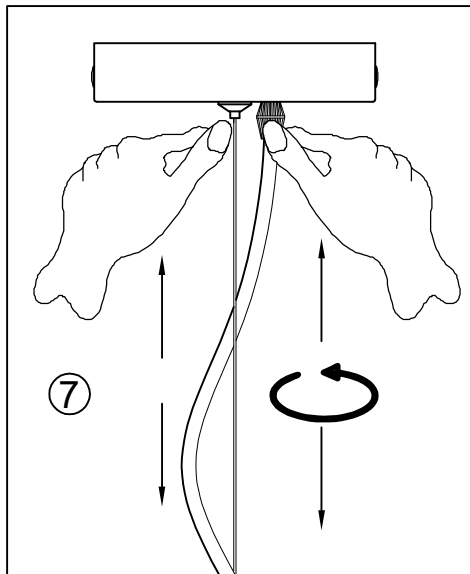

GLOBO

LIGHTING

64135H1C

B

8x MAX 3.5W LED G9
220-240V~ 50/60Hz

GLOBO Handels GmbH
Gewerbestr. 3
A-9184 Sankt Peter Austria
www.globo-lighting.com
office@globo-lighting.com