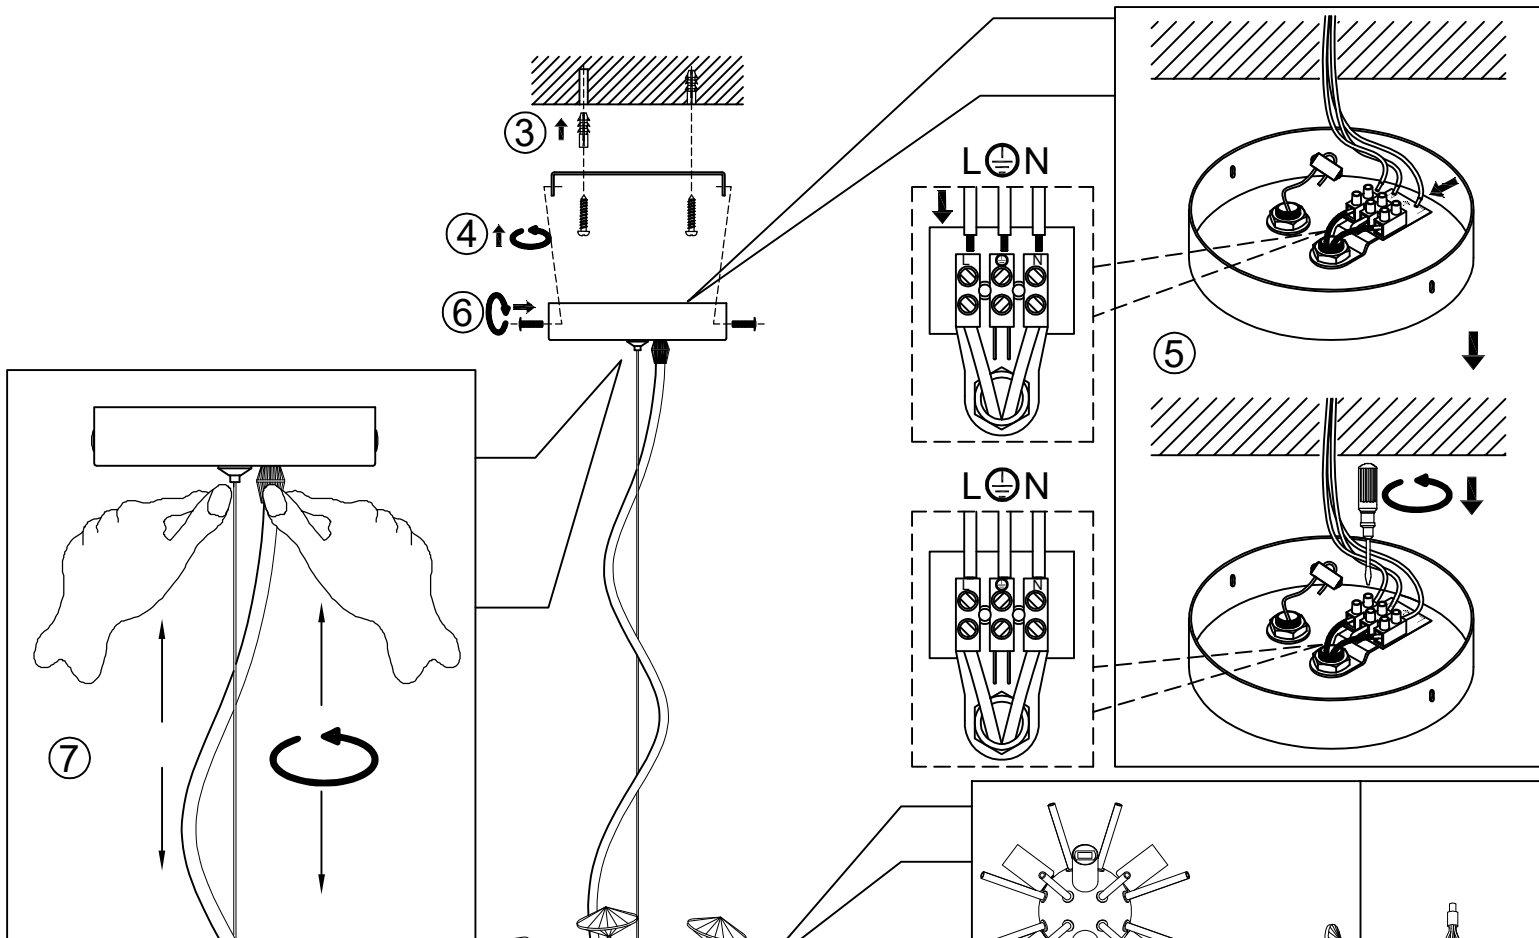

GLOBO

LIGHTING

64135H1C

B

8x MAX 3.5W LED G9
220-240V~ 50/60Hz

GLOBO Handels GmbH
Gewerbestr. 3
A-9184 Sankt Peter Austria
www.globo-lighting.com
office@globo-lighting.com