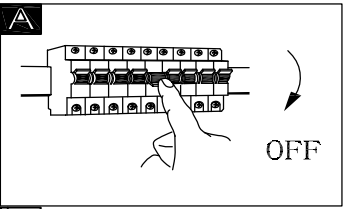

GLOBO

LIGHTING

64135H1C

B

8x MAX 3.5W LED G9
220-240V~ 50/60Hz

GLOBO Handels GmbH
Gewerbestr. 3
A-9184 Sankt Peter Austria
www.globo-lighting.com
office@globo-lighting.com