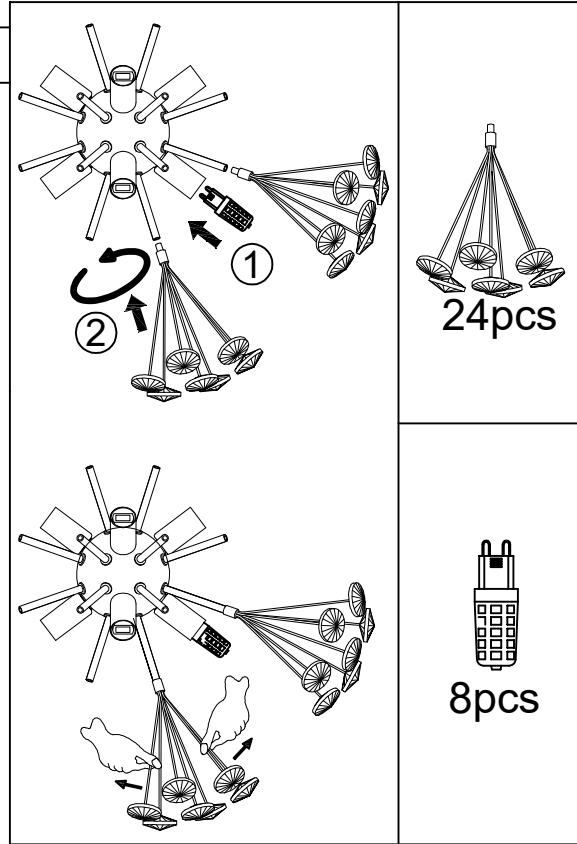

GLOBO

LIGHTING

64135H1C

B

8x MAX 3.5W LED G9
220-240V~ 50/60Hz

GLOBO Handels GmbH
Gewerbestr. 3
A-9184 Sankt Peter Austria
www.globo-lighting.com
office@globo-lighting.com