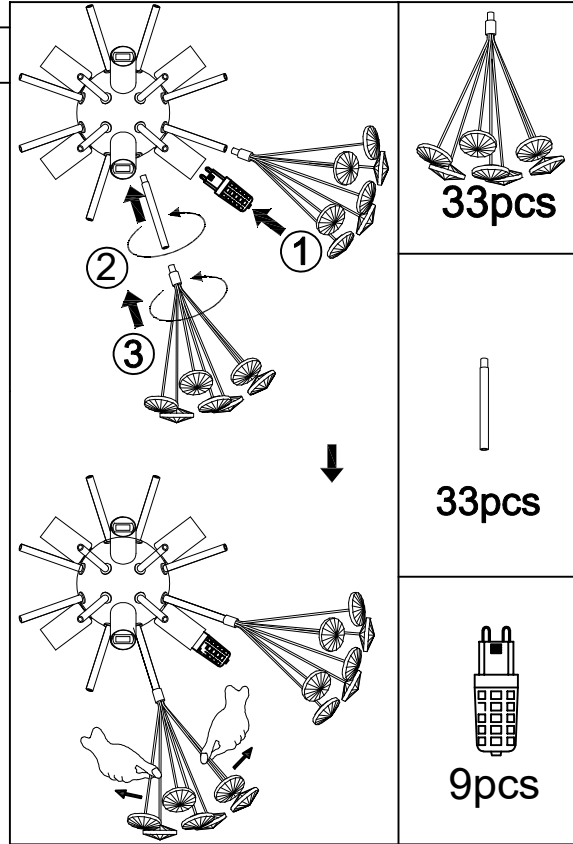

GLOBO

LIGHTING

64135H2C

B

9x MAX 3.5W LED G9
220-240V~ 50/60Hz

GLOBO Handels GmbH
Gewerbestr. 3
A-9184 Sankt Peter Austria
www.globo-lighting.com
office@globo-lighting.com

DEU: Dieses Produkt enthält eine Lichtquelle der Energieeffizienzklasse <F>.