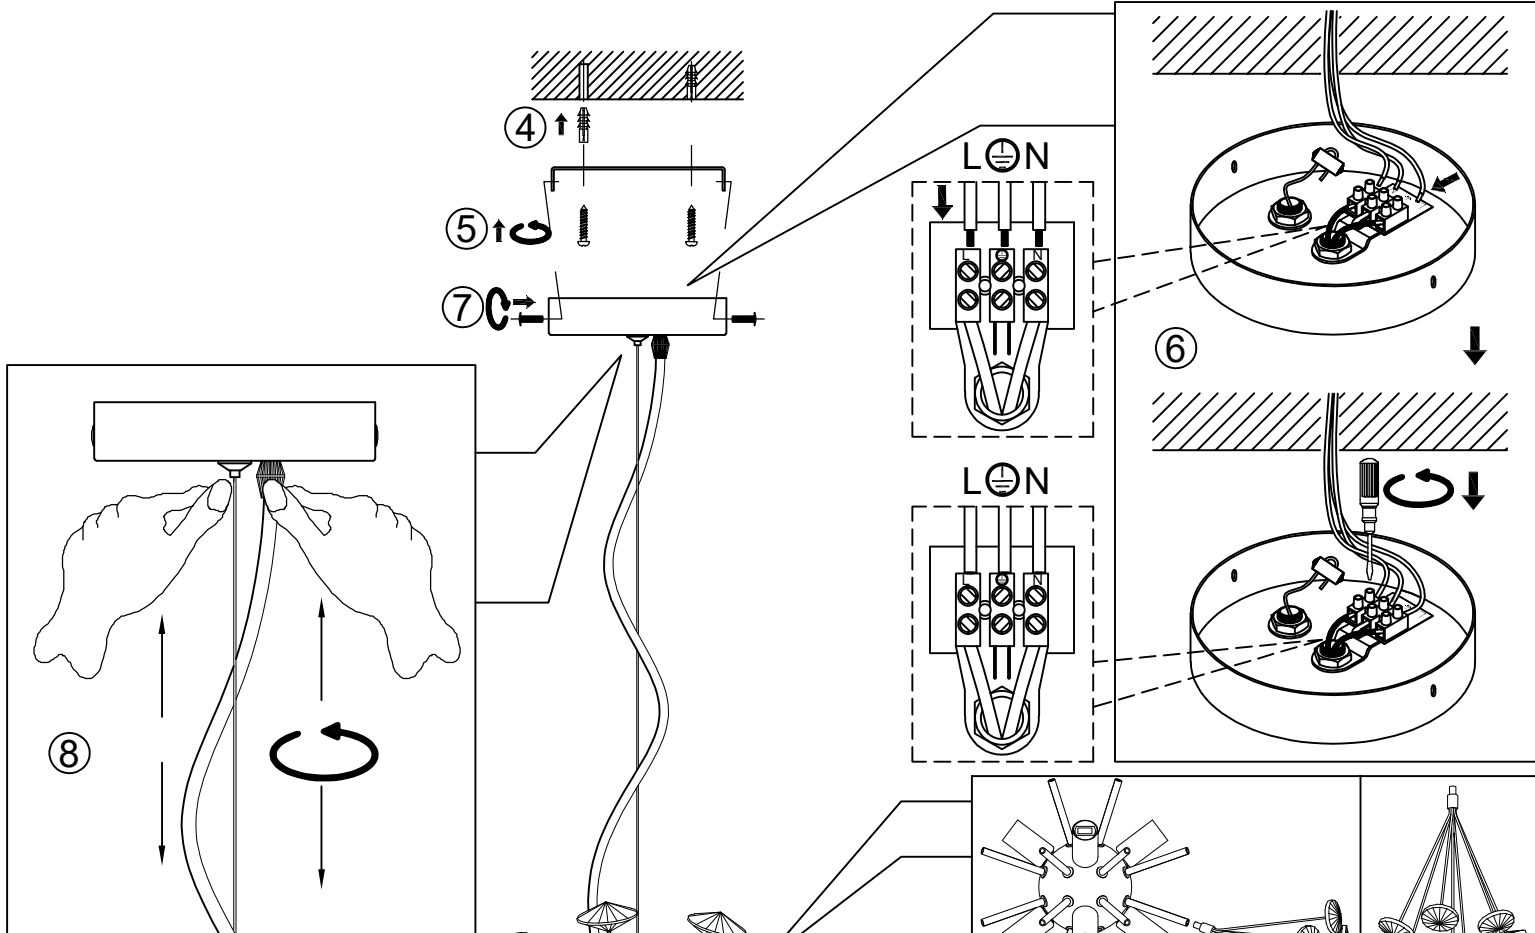

GLOBO

LIGHTING

64135H2C

B

9x MAX 3.5W LED G9
220-240V~ 50/60Hz

GLOBO Handels GmbH
Gewerbestr. 3
A-9184 Sankt Peter Austria
www.globo-lighting.com
office@globo-lighting.com

DEU: Dieses Produkt enthält eine Lichtquelle der Energieeffizienzklasse <F>.