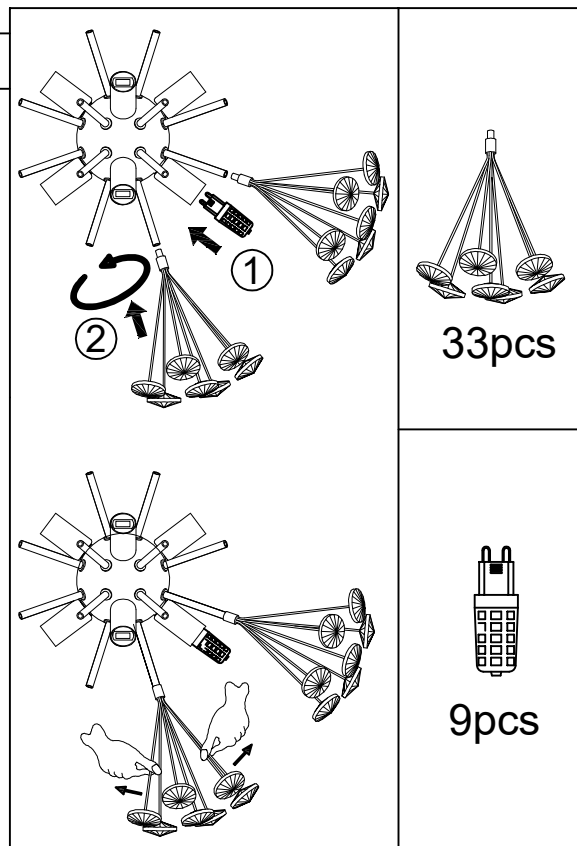

GLOBO

LIGHTING

64135H2

B

9x MAX 3.5W LED G9
220-240V~ 50/60Hz

GLOBO Handels GmbH
Gewerbestr. 3
A-9184 Sankt Peter Austria
www.globo-lighting.com
office@globo-lighting.com