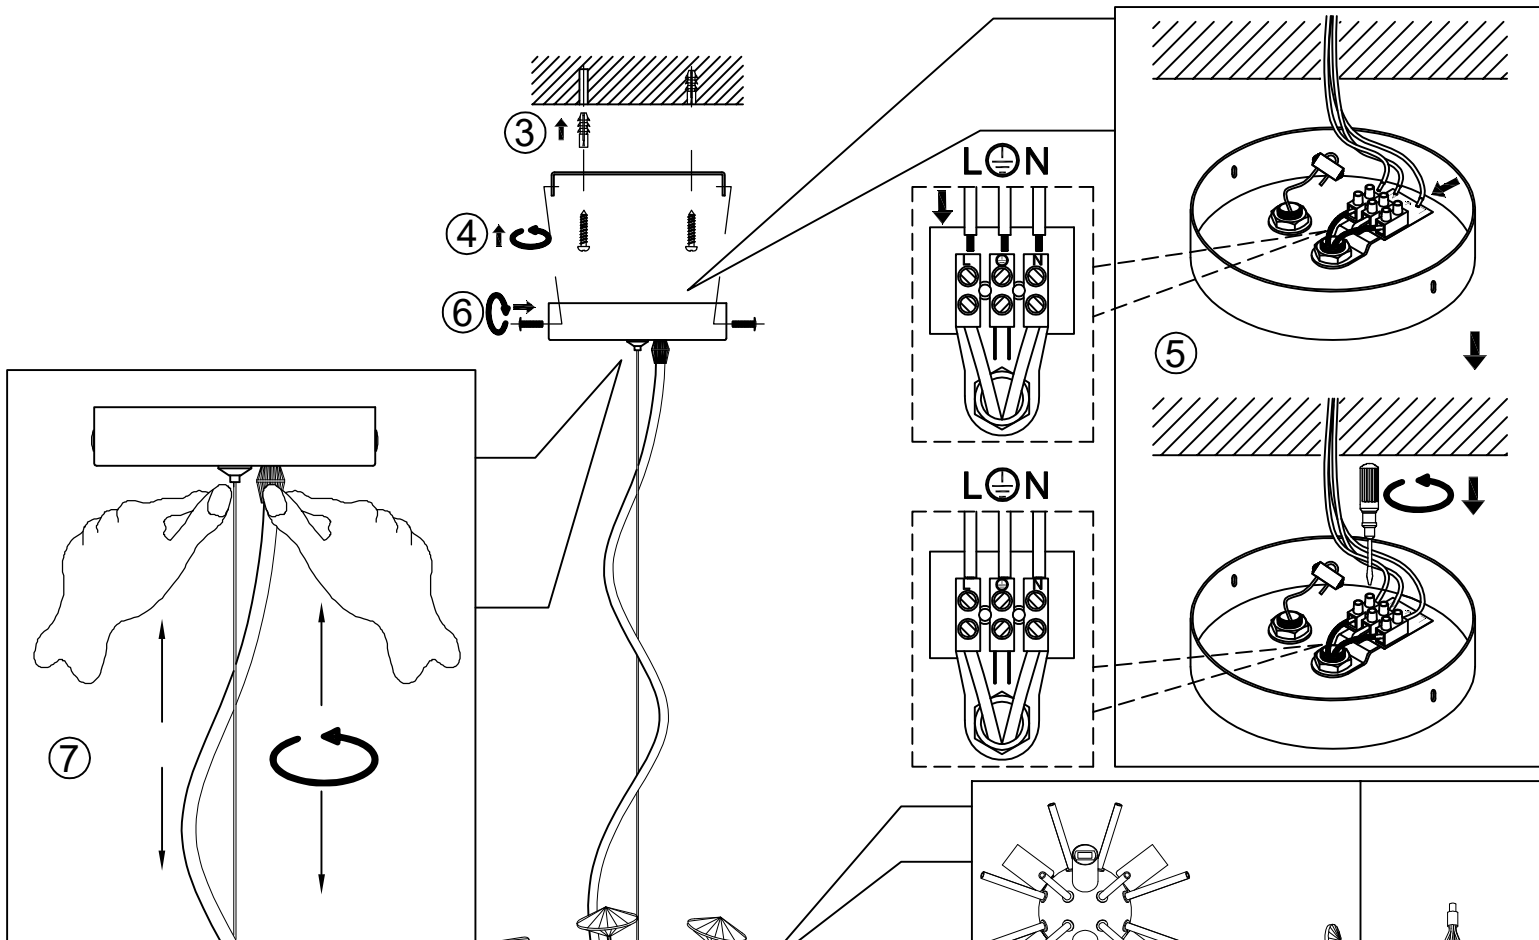

GLOBO

LIGHTING

64135H2

B

9x MAX 3.5W LED G9
220-240V~ 50/60Hz

GLOBO Handels GmbH
Gewerbestr. 3
A-9184 Sankt Peter Austria
www.globo-lighting.com
office@globo-lighting.com