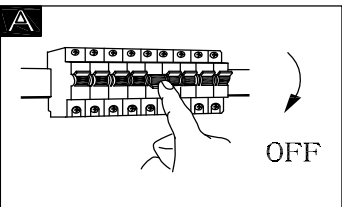

GLOBO

LIGHTING

64135H2

B

9x MAX 3.5W LED G9
220-240V~ 50/60Hz

GLOBO Handels GmbH
Gewerbestr. 3
A-9184 Sankt Peter Austria
www.globo-lighting.com
office@globo-lighting.com