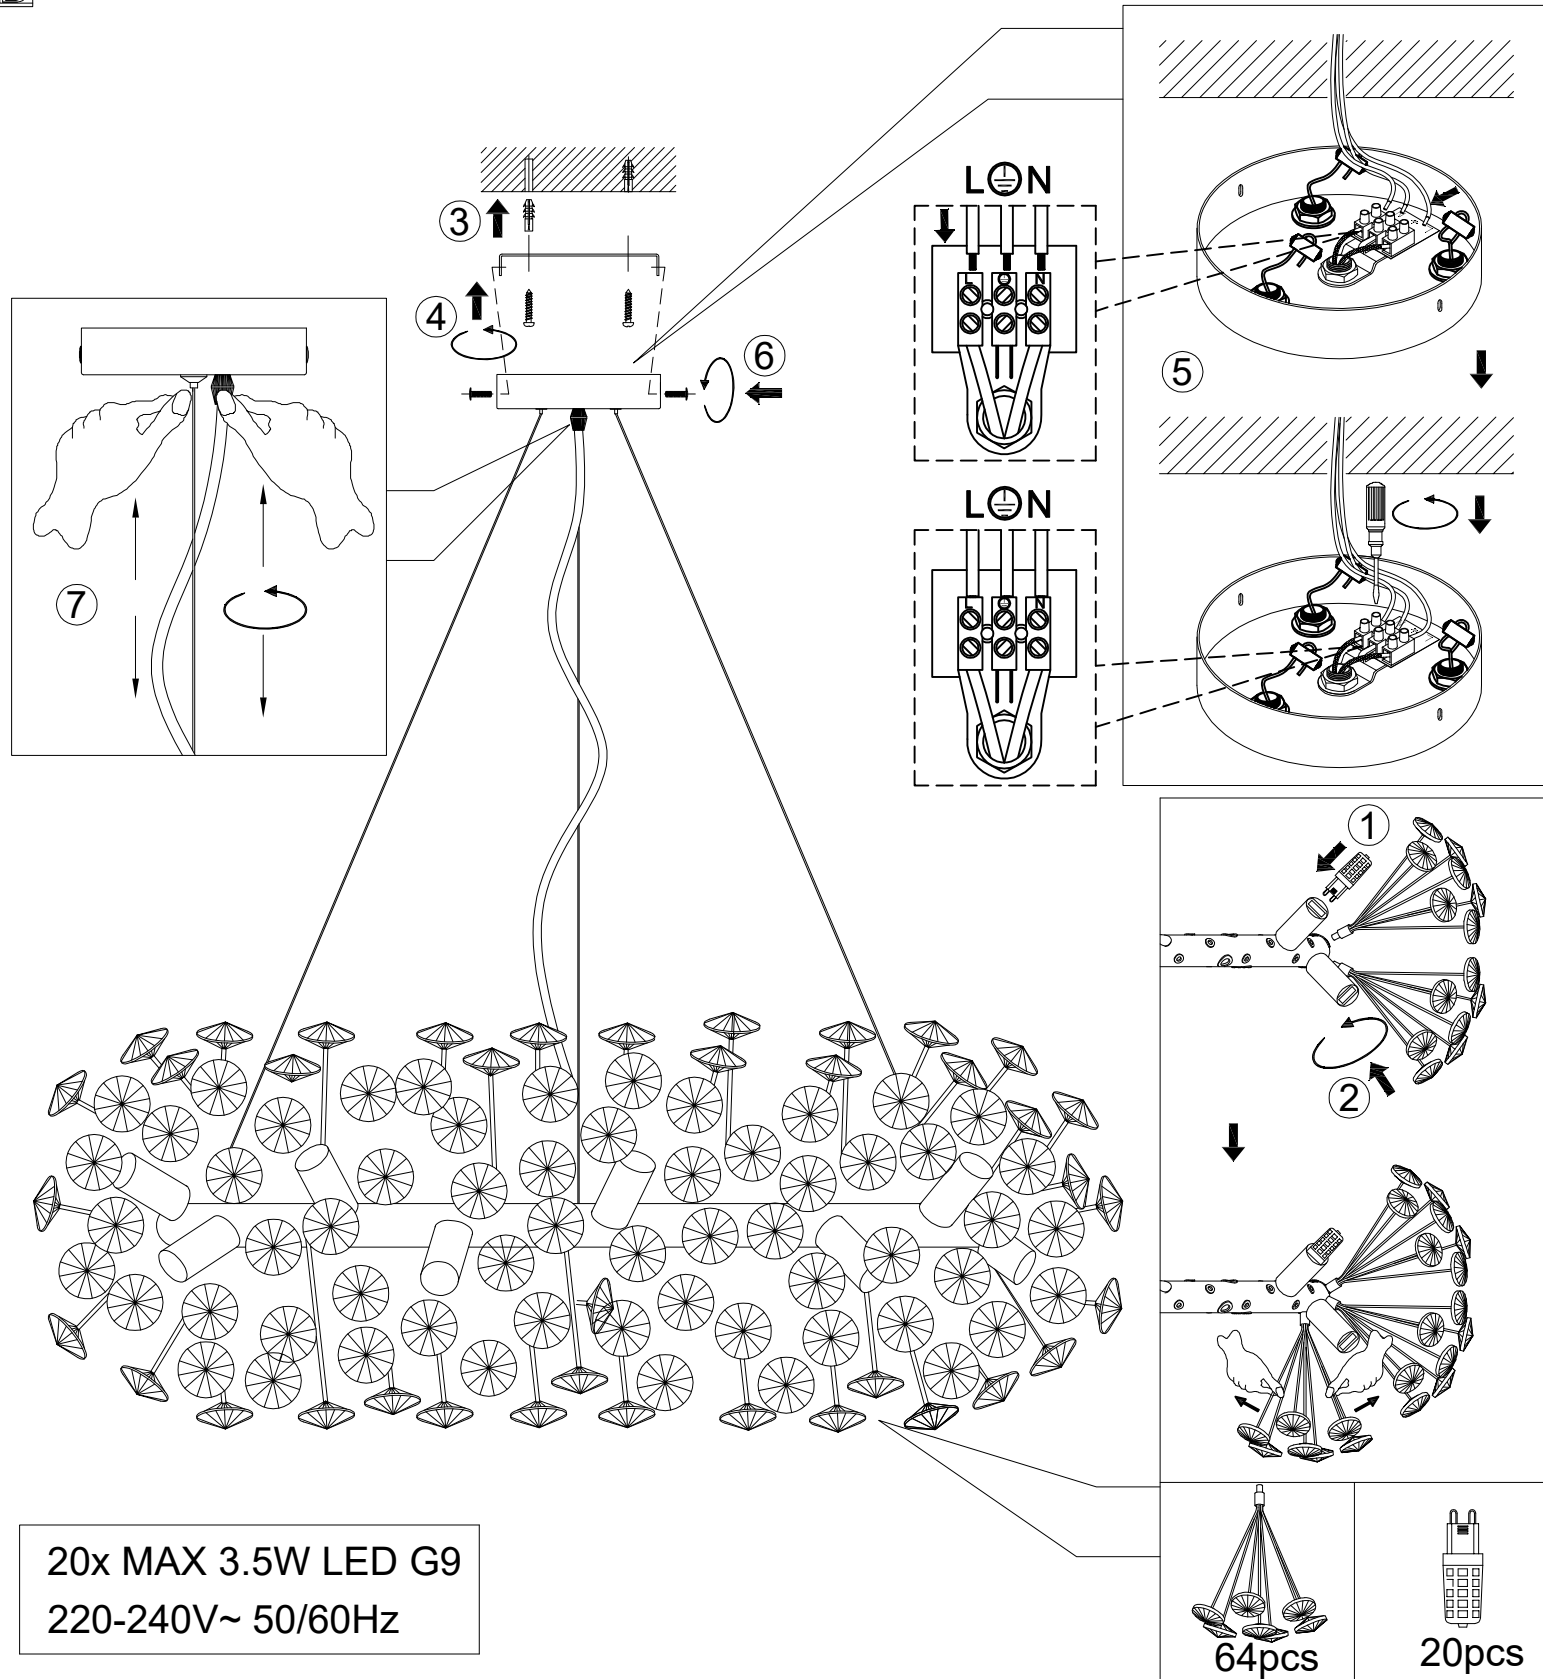

GLOBO

LIGHTING

64135H3C

B

20x MAX 3.5W LED G9
220-240V~ 50/60Hz

GLOBO Handels GmbH
Gewerbestr. 3
A-9184 Sankt Peter Austria
www.globo-lighting.com
office@globo-lighting.com