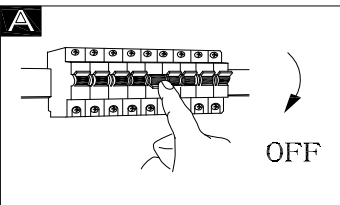

GLOBO

LIGHTING

64135H3C

B

20x MAX 3.5W LED G9
220-240V~ 50/60Hz

GLOBO Handels GmbH
Gewerbestr. 3
A-9184 Sankt Peter Austria
www.globo-lighting.com
office@globo-lighting.com