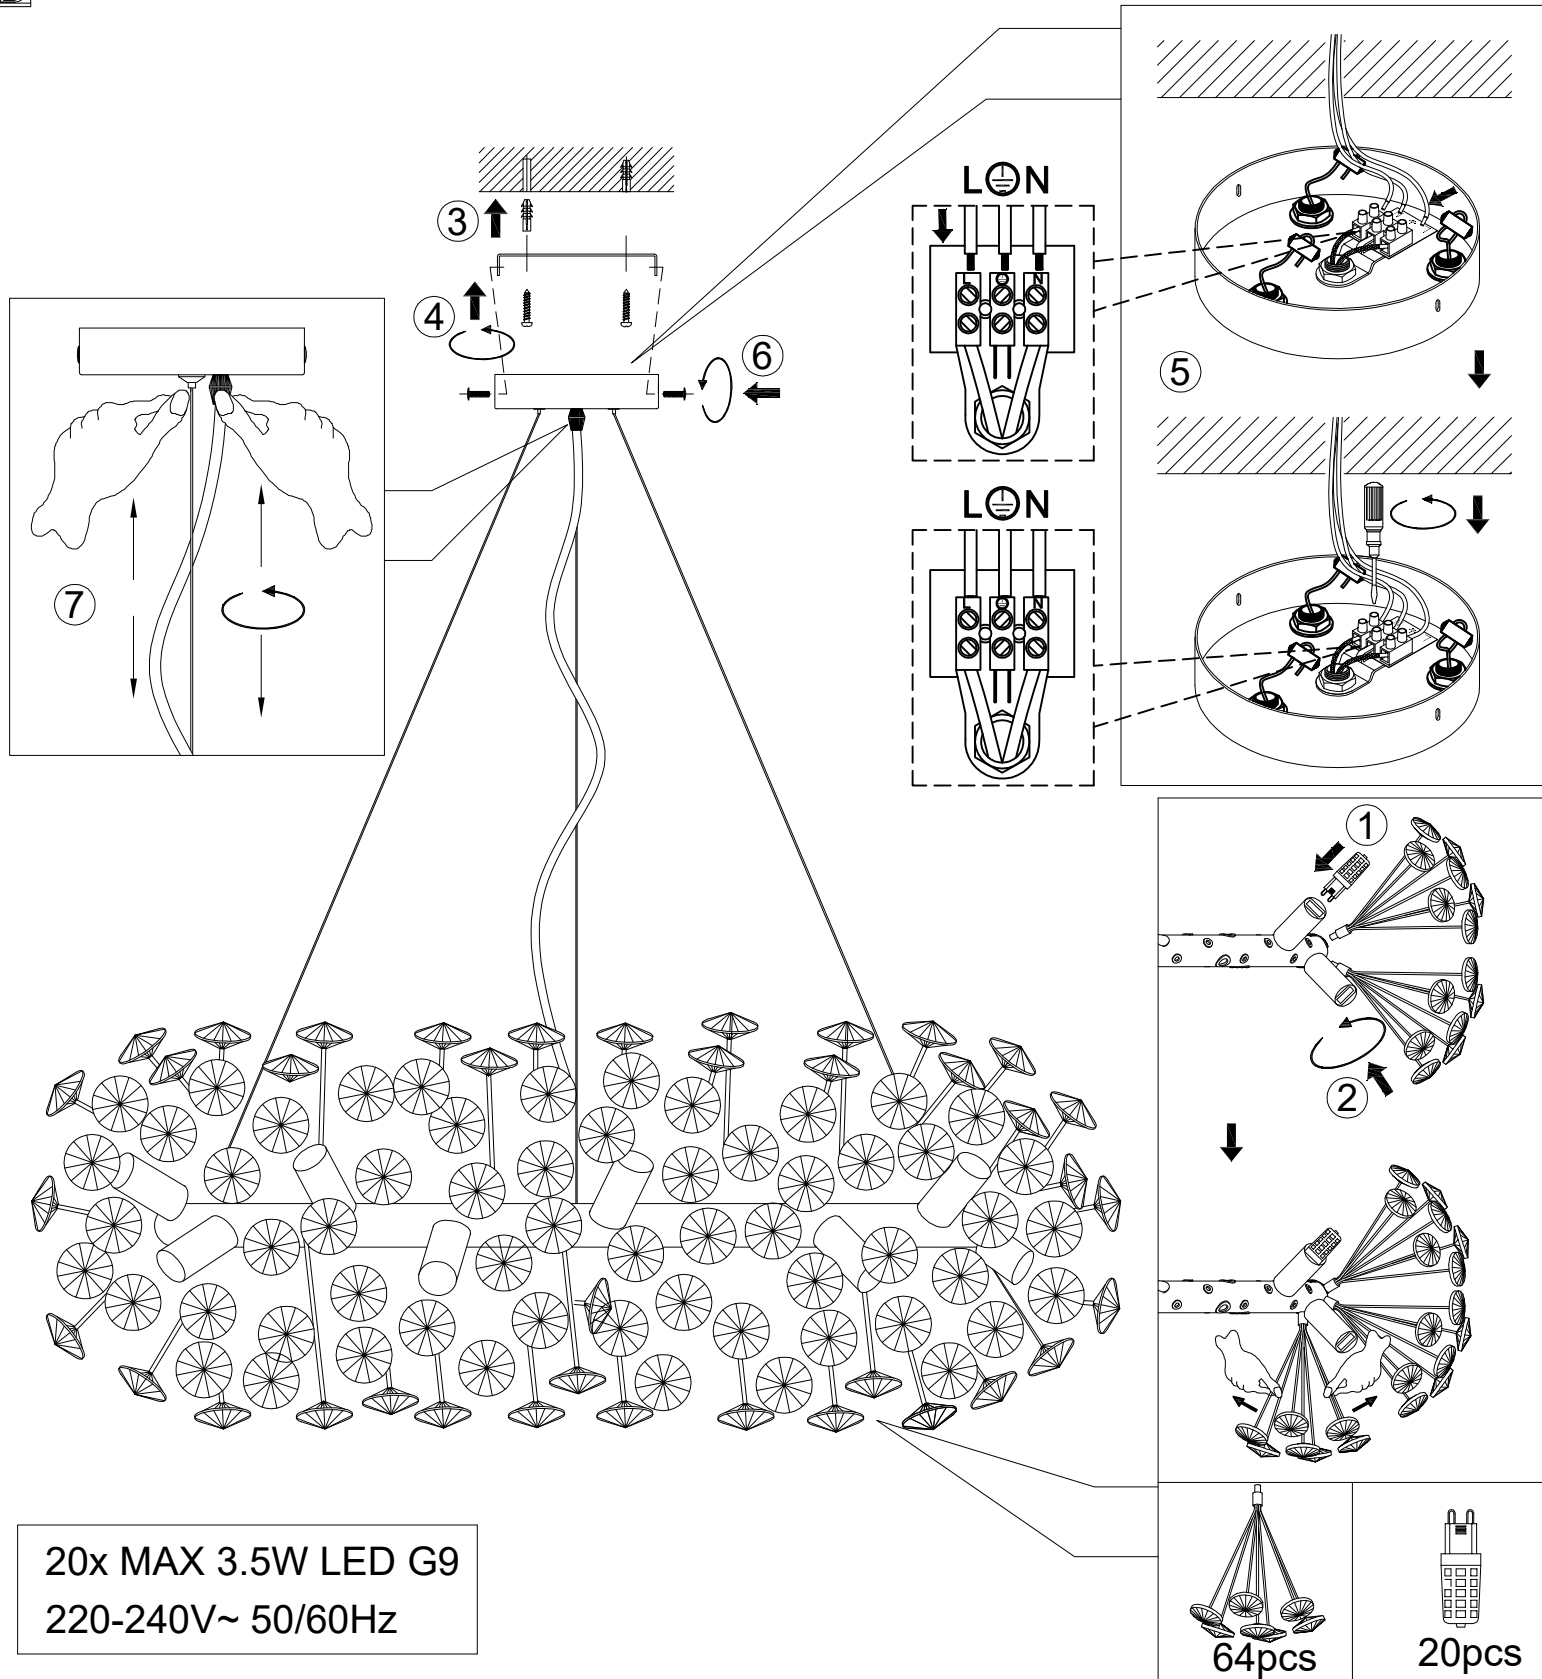

# GLOBO

LIGHTING

64135H3

B

20x MAX 3.5W LED G9  
220-240V~ 50/60Hz

GLOBO Handels GmbH  
Gewerbestr. 3  
A-9184 Sankt Peter Austria  
[www.globo-lighting.com](http://www.globo-lighting.com)  
[office@globo-lighting.com](mailto:office@globo-lighting.com)