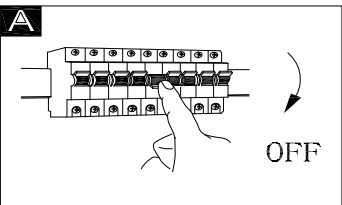

# GLOBO

LIGHTING

64135H3

B

20x MAX 3.5W LED G9  
220-240V~ 50/60Hz

GLOBO Handels GmbH  
Gewerbestr. 3  
A-9184 Sankt Peter Austria  
[www.globo-lighting.com](http://www.globo-lighting.com)  
[office@globo-lighting.com](mailto:office@globo-lighting.com)