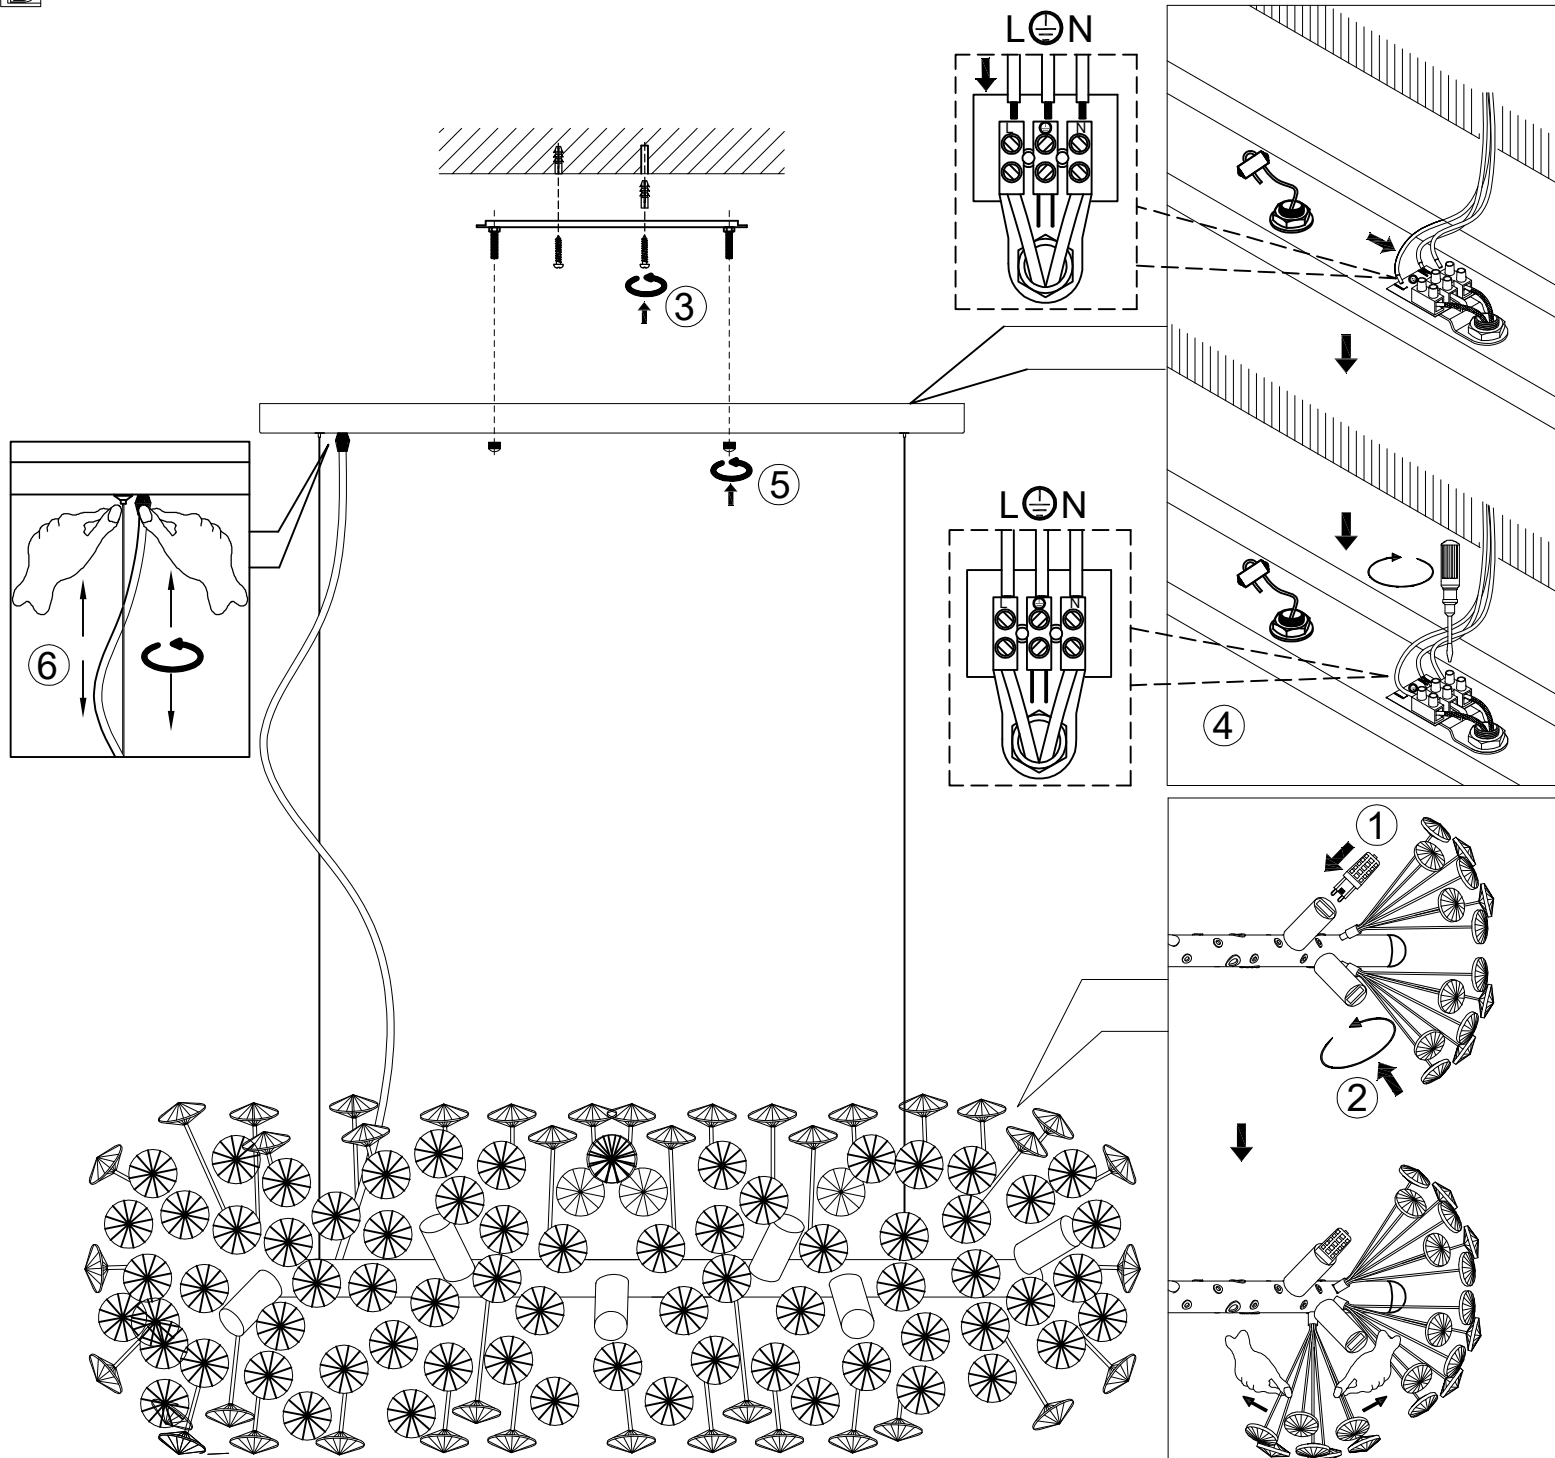

# GLOBO

LIGHTING

64135H4C

B

12x MAX 3.5W LED G9  
220-240V~ 50/60Hz

 42pcs	 12pcs
--	--

GLOBO Handels GmbH  
Gewerbestr. 3  
A-9184 Sankt Peter Austria  
[www.globo-lighting.com](http://www.globo-lighting.com)  
[office@globo-lighting.com](mailto:office@globo-lighting.com)