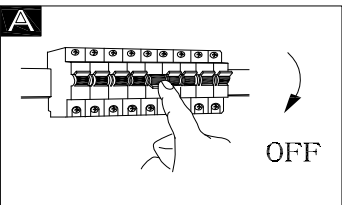

# GLOBO

LIGHTING

64135H4C

B

12x MAX 3.5W LED G9  
220-240V~ 50/60Hz

 42pcs	 12pcs
--	--

GLOBO Handels GmbH  
Gewerbestr. 3  
A-9184 Sankt Peter Austria  
[www.globo-lighting.com](http://www.globo-lighting.com)  
[office@globo-lighting.com](mailto:office@globo-lighting.com)