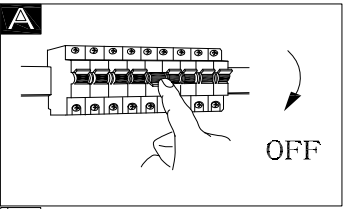

GLOBO

LIGHTING

64135H4

B

12x MAX 3.5W LED G9
220-240V~ 50/60Hz

GLOBO Handels GmbH
Gewerbestr. 3
A-9184 Sankt Peter Austria
www.globo-lighting.com
office@globo-lighting.com