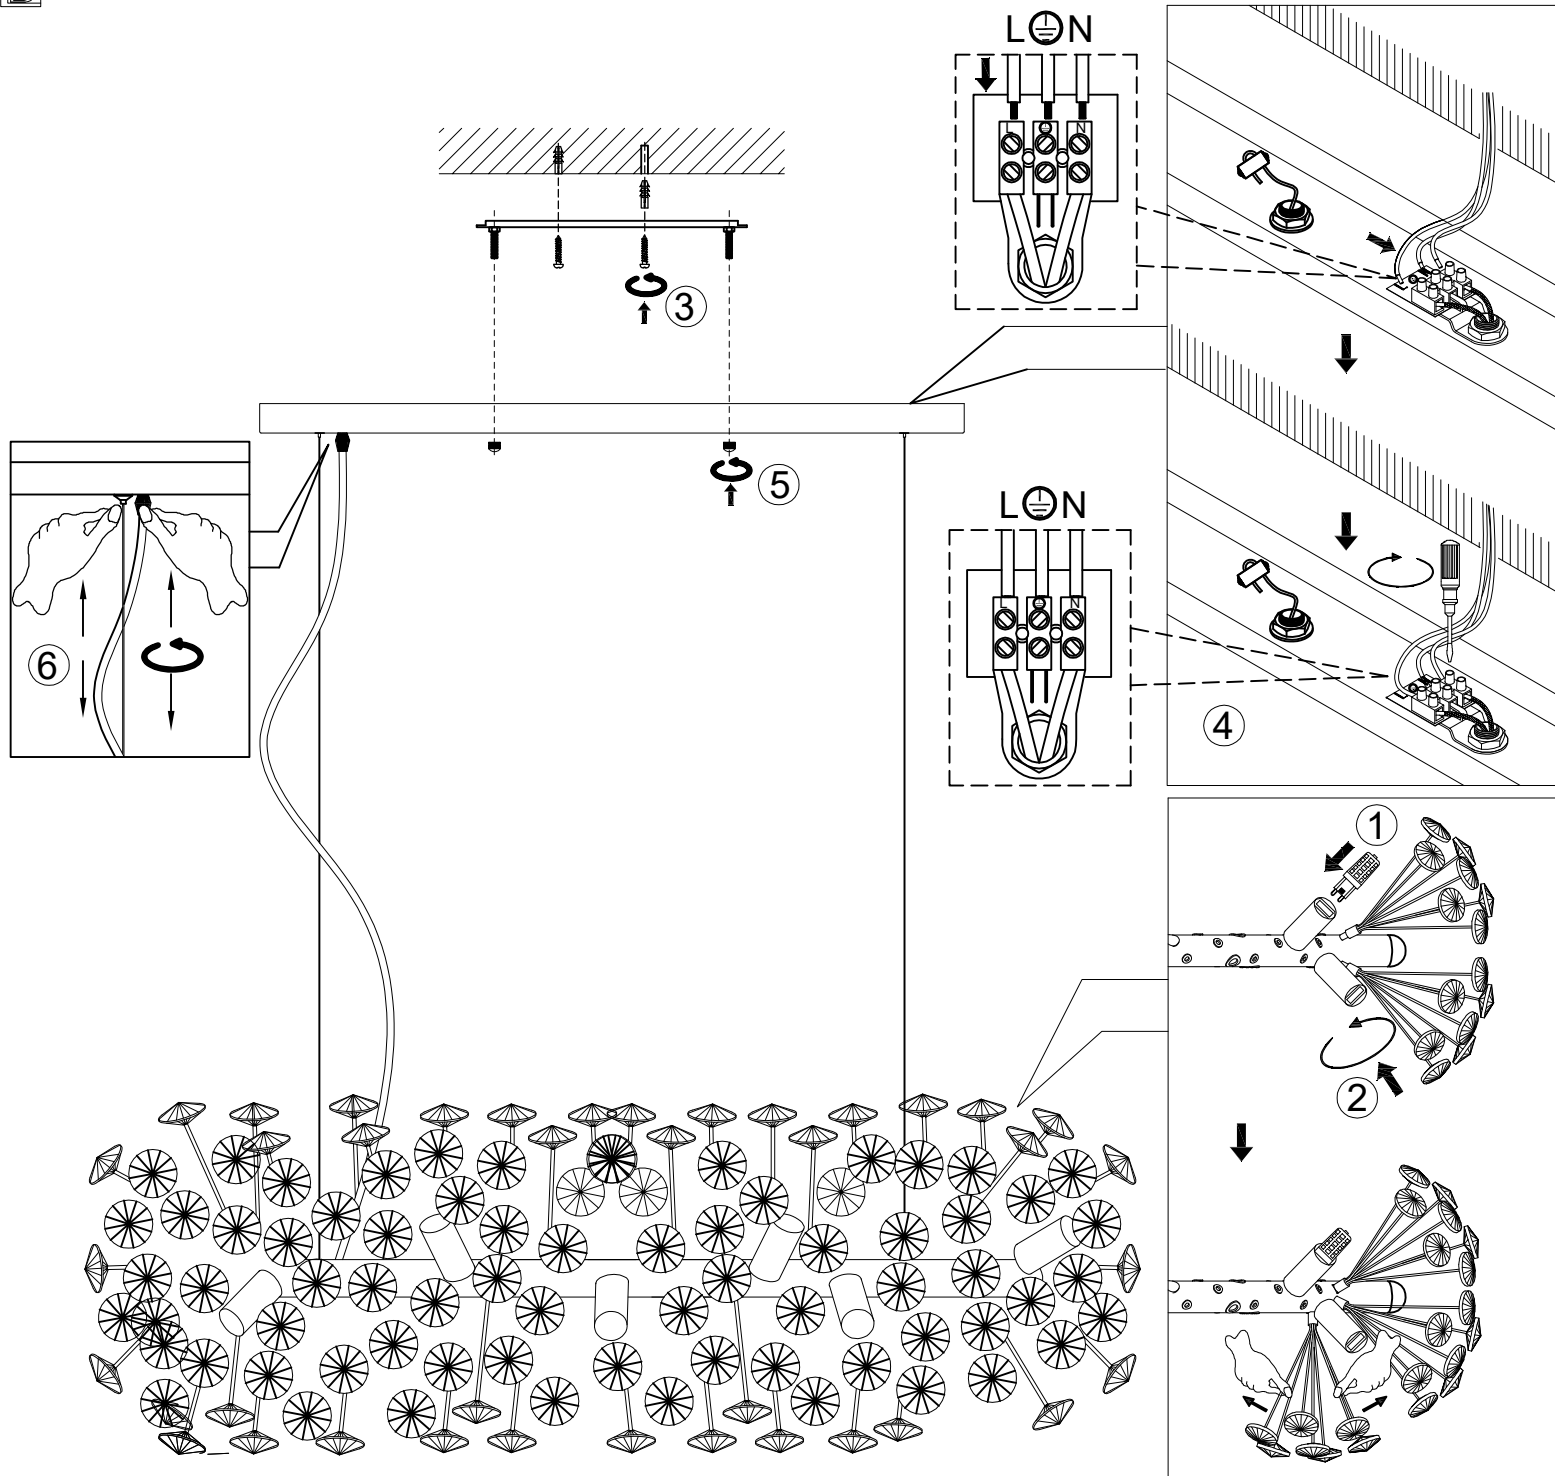

GLOBO

LIGHTING

64135H4

B

12x MAX 3.5W LED G9
220-240V~ 50/60Hz

GLOBO Handels GmbH
Gewerbestr. 3
A-9184 Sankt Peter Austria
www.globo-lighting.com
office@globo-lighting.com