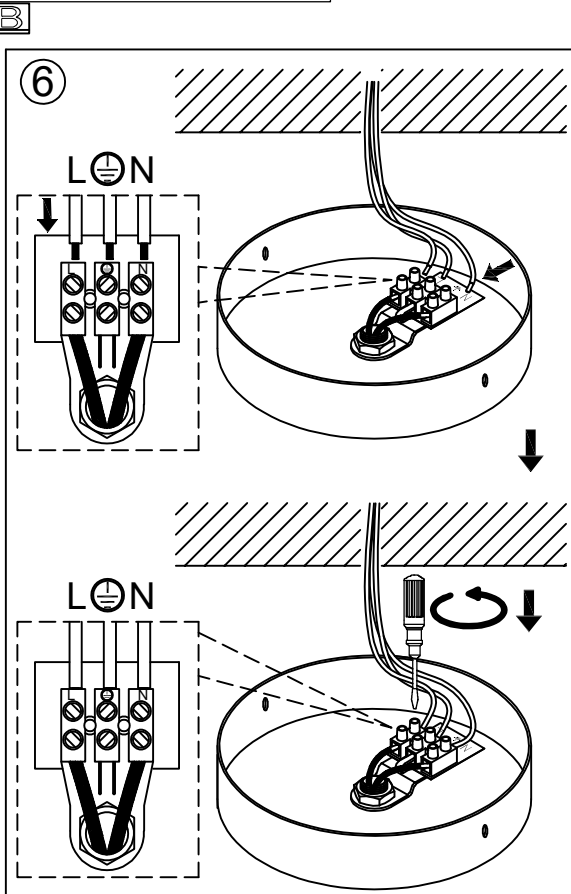

GLOBO

LIGHTING

64135W

5

7

6x MAX 3.5W LED G9
220-240V~ 50/60Hz

GLOBO Handels GmbH
Gewerbestr. 3
A-9184 Sankt Peter Austria
www.globo-lighting.com
office@globo-lighting.com

DEU: Dieses Produkt enthält eine Lichtquelle der Energieeffizienzklasse <F>.