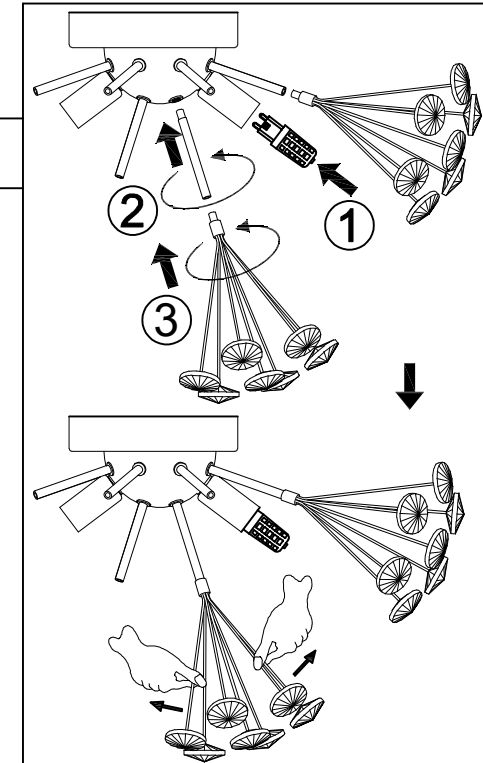

GLOBO

LIGHTING

64135W

5

7

6x MAX 3.5W LED G9
220-240V~ 50/60Hz

GLOBO Handels GmbH
Gewerbestr. 3
A-9184 Sankt Peter Austria
www.globo-lighting.com
office@globo-lighting.com

DEU: Dieses Produkt enthält eine Lichtquelle der Energieeffizienzklasse <F>.