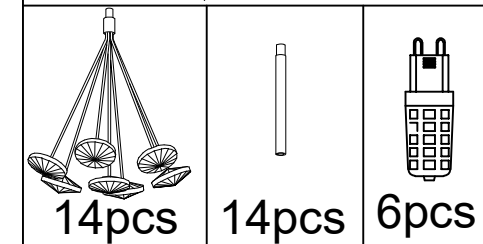

GLOBO

LIGHTING

64135W

5

7

6x MAX 3.5W LED G9
220-240V~ 50/60Hz

GLOBO Handels GmbH
Gewerbestr. 3
A-9184 Sankt Peter Austria
www.globo-lighting.com
office@globo-lighting.com

DEU: Dieses Produkt enthält eine Lichtquelle der Energieeffizienzklasse <F>.

GBR: This product contains a light source of energy efficiency class <F>.

BIH: Ovaj proizvod sadrži izvor svjetlosti klase energetske učinkovitosti <F>.

BG: Този продукт включва светлинен източник с клас на енергийна ефективност <F>.