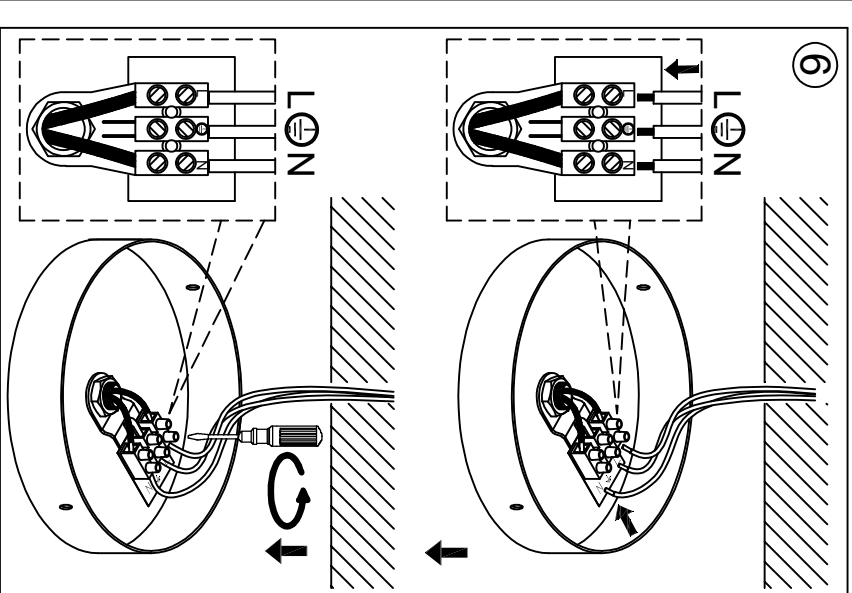

# GLOBO

LIGHTING

64135WC

A

6

6x MAX 3.5W LED G9  
220-240V ~ 50/60Hz

GLOBO Handels GmbH  
Gewerbestrasse 3  
A-9184 Sankt Peter Austria  
www.globo-lighting.com  
office@globo-lighting.com

4