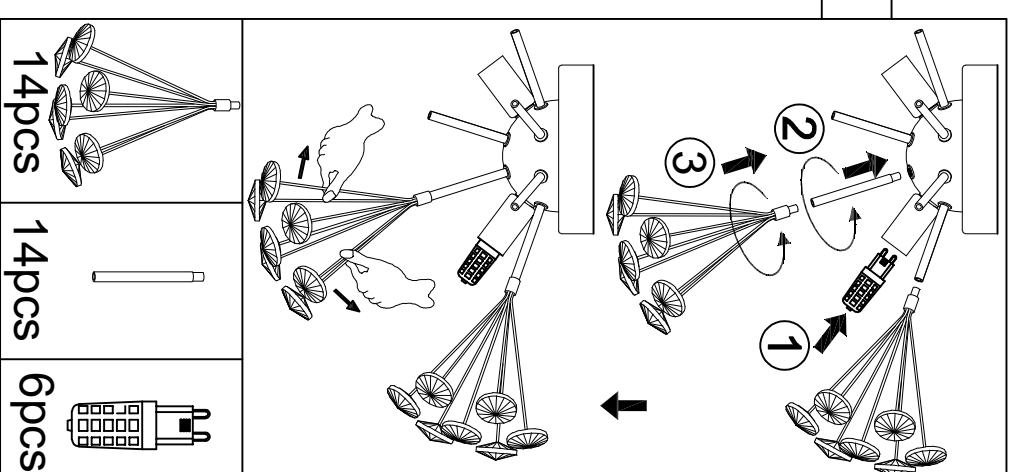

# GLOBO

LIGHTING

64135WC

A

6

6x MAX 3.5W LED G9  
220-240V ~ 50/60Hz

GLOBO Handels GmbH  
Gewerbestrasse 3  
A-9184 Sankt Peter Austria  
www.globo-lighting.com  
office@globo-lighting.com

4

5

7

C

ON

DEU: Dieses Produkt enthält eine Lichtquelle der Energieeffizienzklasse <F>.

GBR: This product contains a light source of energy efficiency class <F>.

BIH: Ovaj proizvod sadrži izvor svjetlosti klase energetske učinkovitosti <F>.