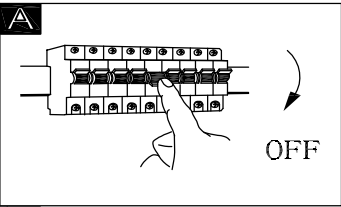

GLOBO

LIGHTING

64135WC

6x MAX 3.5W LED G9
220-240V~ 50/60Hz

GLOBO Handels GmbH
Gewerbestr. 3
A-9184 Sankt Peter Austria
www.globo-lighting.com
office@globo-lighting.com