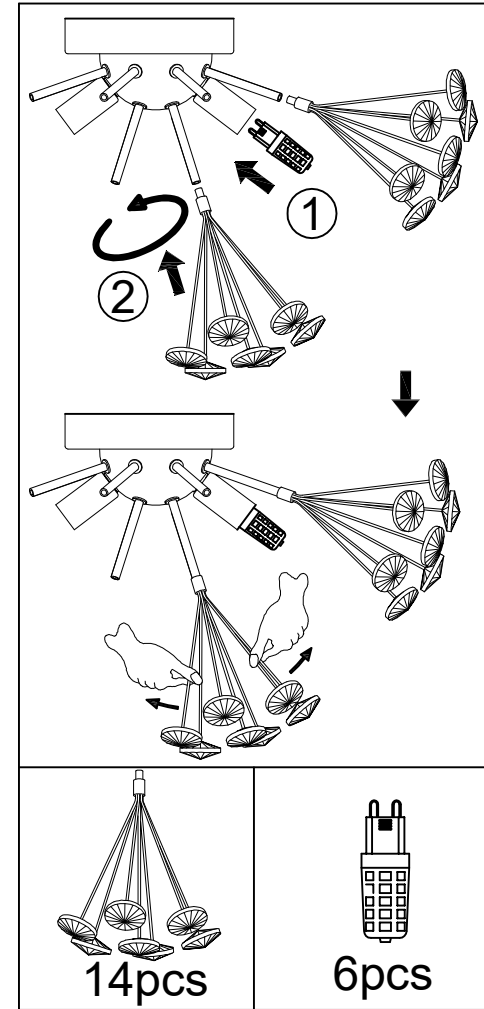

GLOBO

LIGHTING

64135WC

6x MAX 3.5W LED G9
220-240V~ 50/60Hz

GLOBO Handels GmbH
Gewerbestr. 3
A-9184 Sankt Peter Austria
www.globo-lighting.com
office@globo-lighting.com