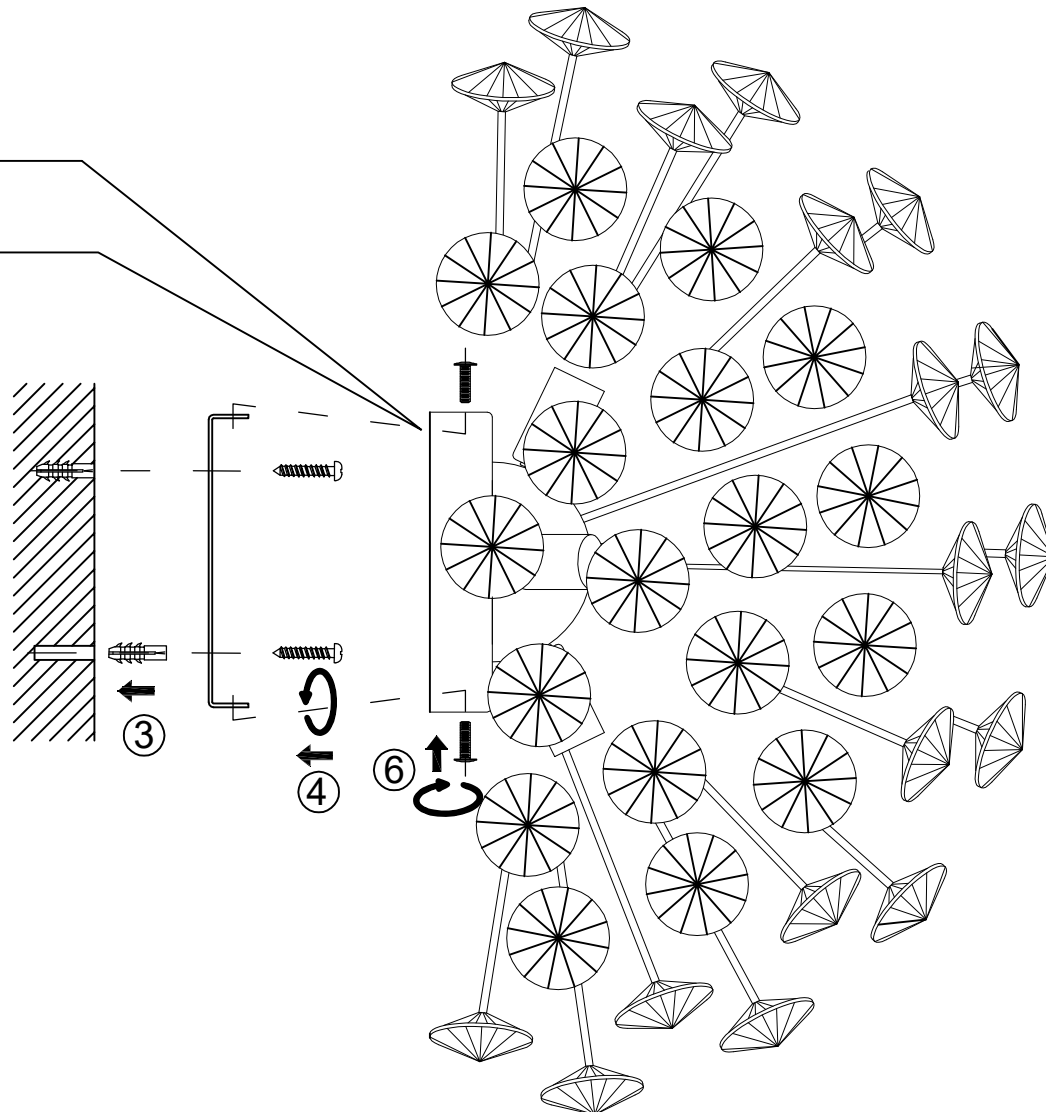

GLOBO

LIGHTING

64135WC

6x MAX 3.5W LED G9
220-240V~ 50/60Hz

GLOBO Handels GmbH
Gewerbestr. 3
A-9184 Sankt Peter Austria
www.globo-lighting.com
office@globo-lighting.com