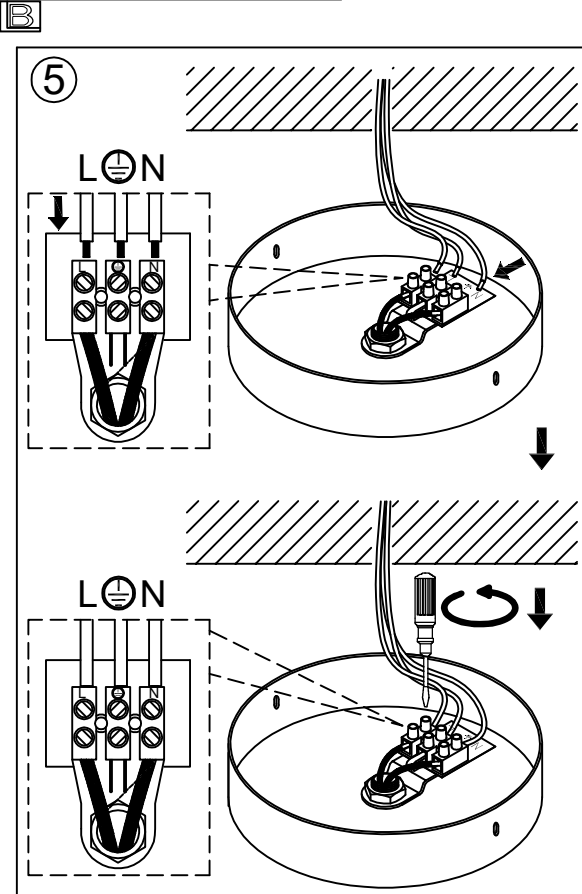

GLOBO

LIGHTING

64135WC

6x MAX 3.5W LED G9
220-240V~ 50/60Hz

GLOBO Handels GmbH
Gewerbestr. 3
A-9184 Sankt Peter Austria
www.globo-lighting.com
office@globo-lighting.com