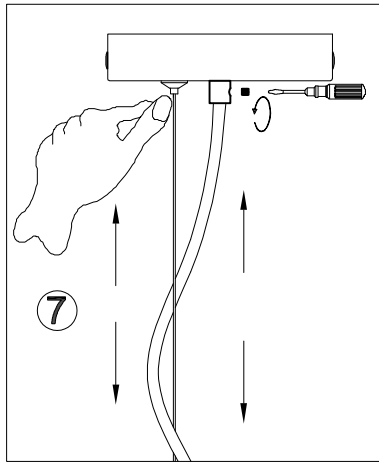

# GLOBO

LIGHTING

64143H

10 x MAX 3.5W LED G9  
220-240V~ 50/60Hz

GLOBO Handels GmbH  
Gewerbestr. 3  
A-9184 Sankt Peter Austria  
www.globo-lighting.com  
office@globo-lighting.com

DEU: Dieses Produkt enthält eine Lichtquelle der Energieeffizienzklasse <F>.