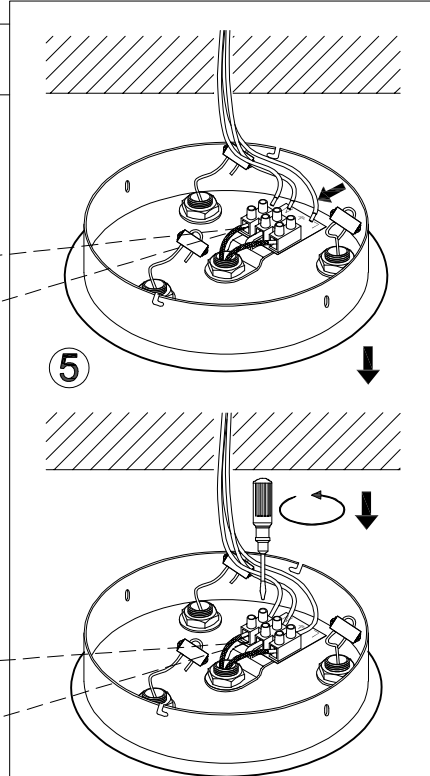

# GLOBO

LIGHTING

64143H

10 x MAX 3.5W LED G9  
220-240V~ 50/60Hz

GLOBO Handels GmbH  
Gewerbestr. 3  
A-9184 Sankt Peter Austria  
www.globo-lighting.com  
office@globo-lighting.com

DEU: Dieses Produkt enthält eine Lichtquelle der Energieeffizienzklasse <F>.