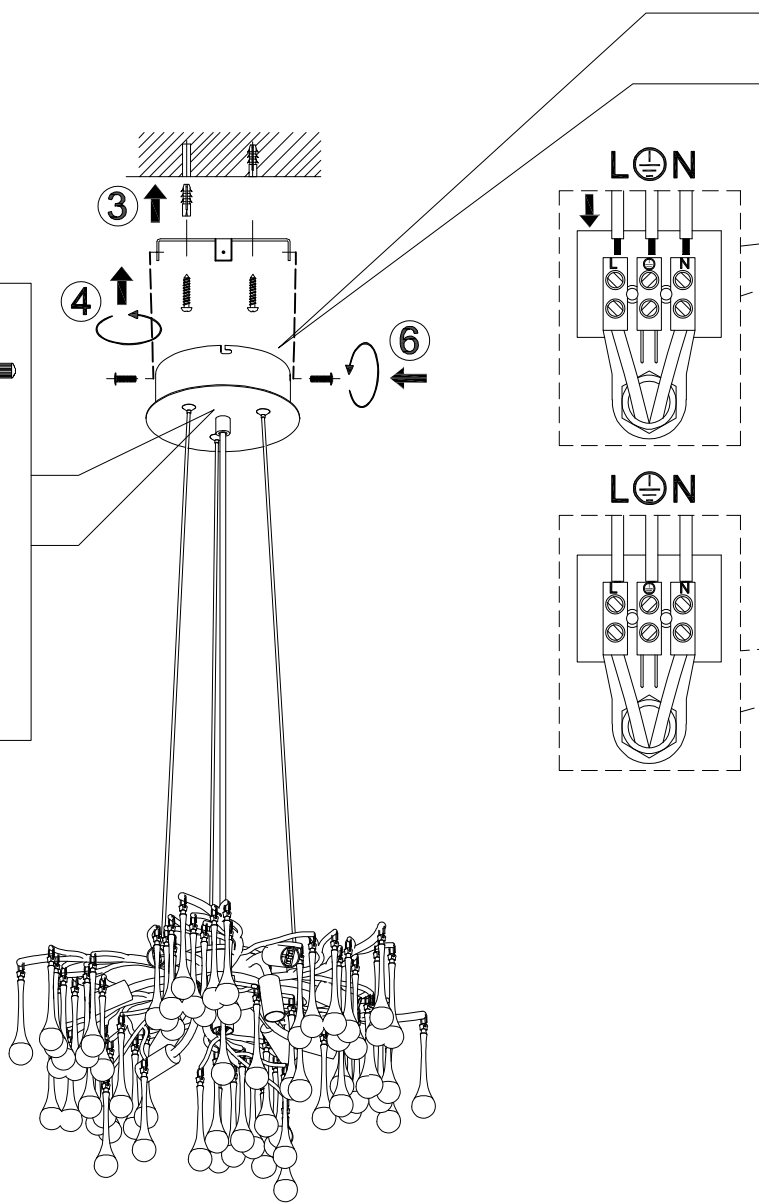

# GLOBO

LIGHTING

64143H

10 x MAX 3.5W LED G9  
220-240V~ 50/60Hz

GLOBO Handels GmbH  
Gewerbestr. 3  
A-9184 Sankt Peter Austria  
www.globo-lighting.com  
office@globo-lighting.com

DEU: Dieses Produkt enthält eine Lichtquelle der Energieeffizienzklasse <F>.