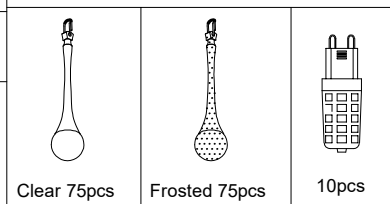

# GLOBO

LIGHTING

64143H

10 x MAX 3.5W LED G9  
220-240V~ 50/60Hz

GLOBO Handels GmbH  
Gewerbestr. 3  
A-9184 Sankt Peter Austria  
www.globo-lighting.com  
office@globo-lighting.com

DEU: Dieses Produkt enthält eine Lichtquelle der Energieeffizienzklasse <F>.

GBR: This product contains a light source of energy efficiency class <F>.

BIH: Ovaj proizvod sadrži izvor svjetlosti klase energetske učinkovitosti <F>.

BG: Този продукт включва светлинен източник с клас на енергийна ефективност <F>.