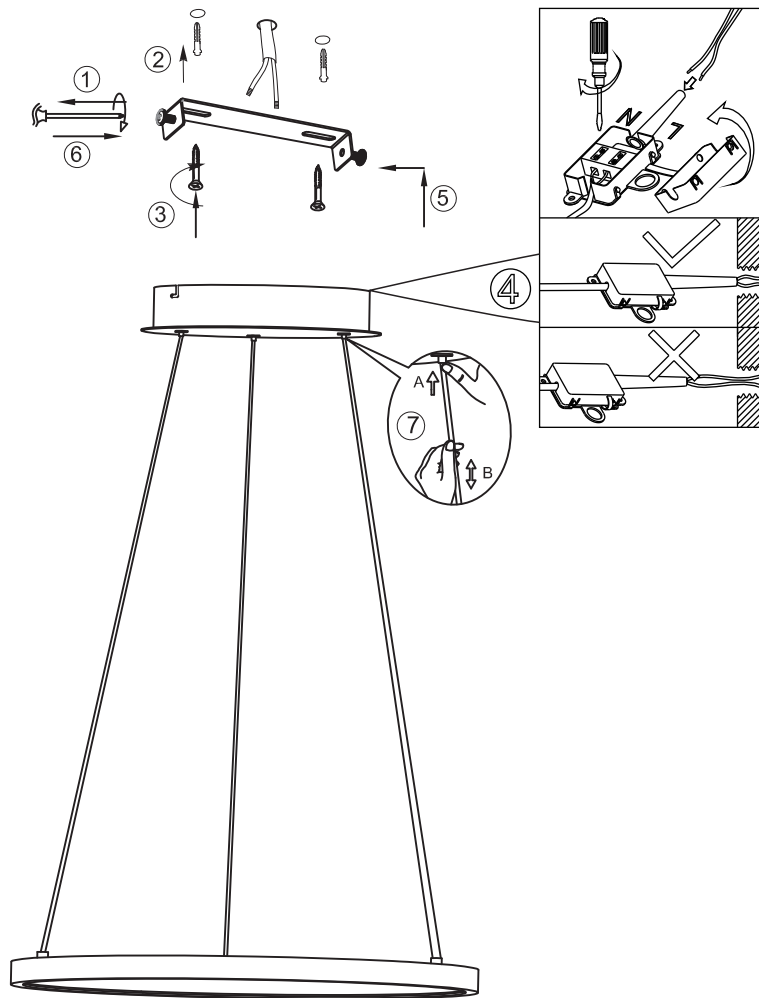

A

**GLOBO**  
 LIGHTING  
[www.globo-lighting.com](http://www.globo-lighting.com)

B

67192-19  
 67192-19B  
 67192-29  
 67192-29B

C

GLOBO Handels GmbH  
 Gewerbestr. 3  
 A-9184 Sankt Peter AUSTRIA