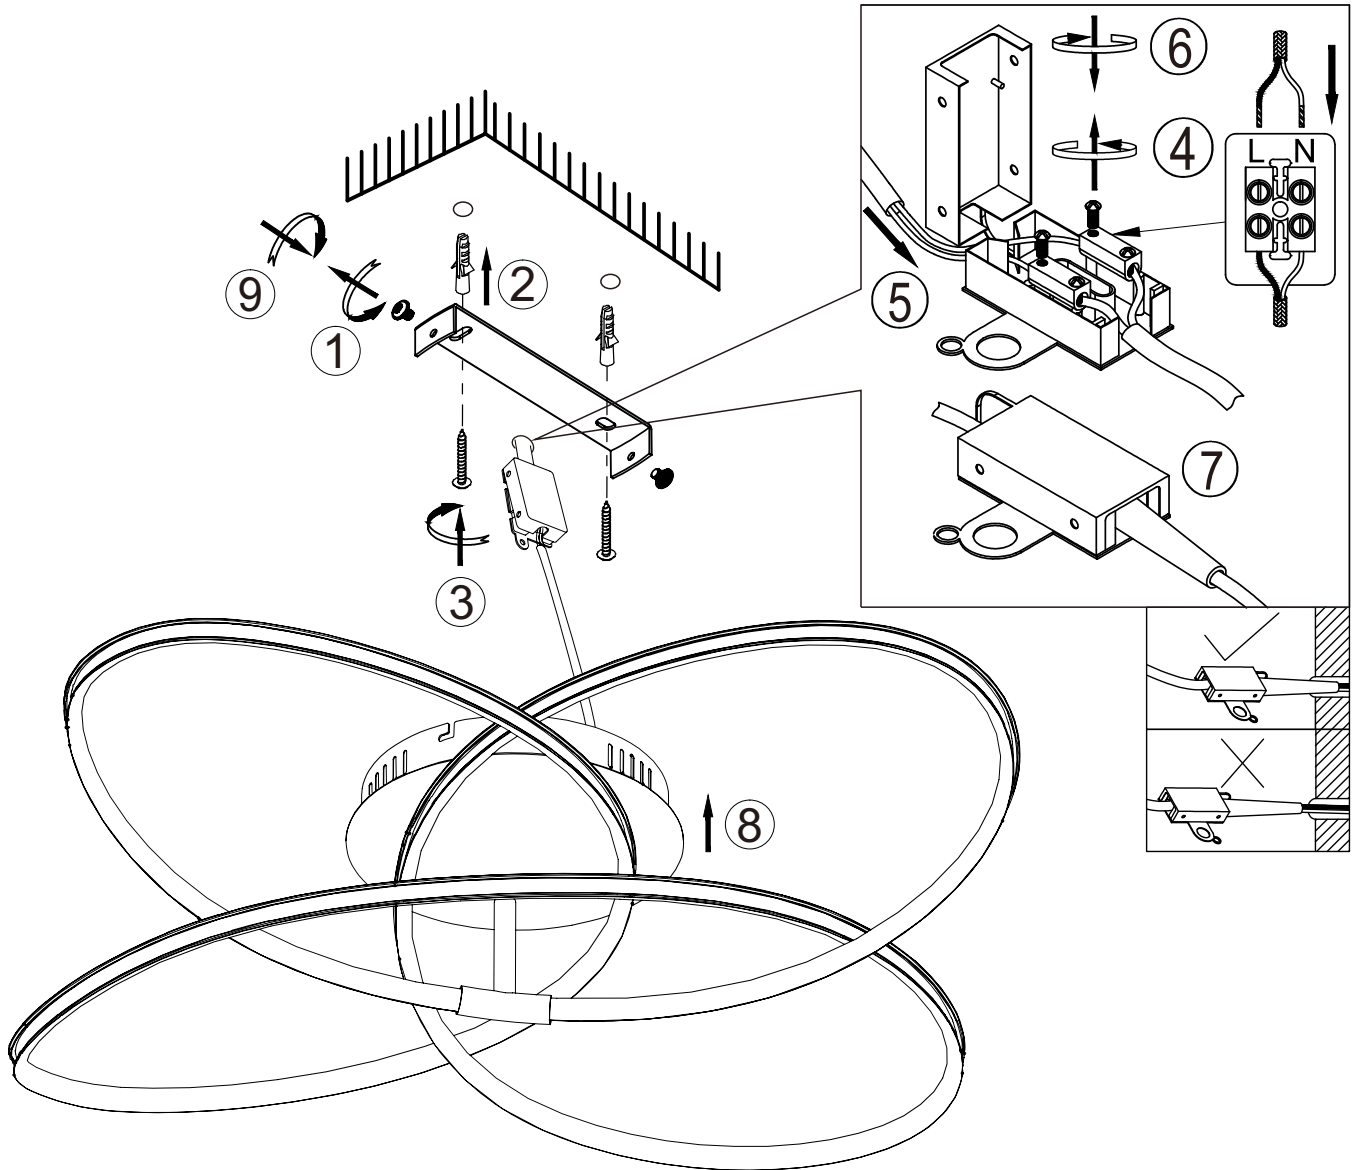

GLOBO

LIGHTING

www.globo-lighting.com

67201W-30

67201S-30

GLOBO Handels GmbH
Gewerbestr. 3
A-9184 Sankt Peter