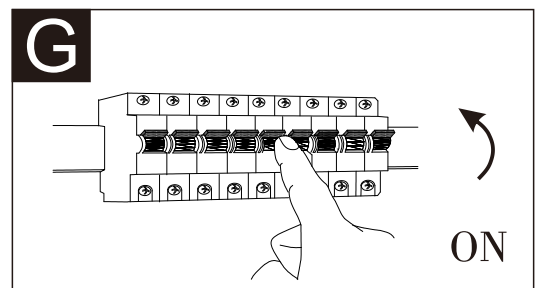

GLOBO

LIGHTING

www.globo-lighting.com

67201W-30

67201S-30

GLOBO Handels GmbH
Gewerbestr. 3
A-9184 Sankt Peter