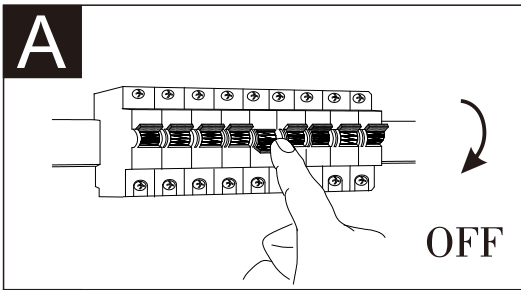

GLOBO

LIGHTING

www.globo-lighting.com

67201W-30

67201S-30

GLOBO Handels GmbH
Gewerbestr. 3
A-9184 Sankt Peter