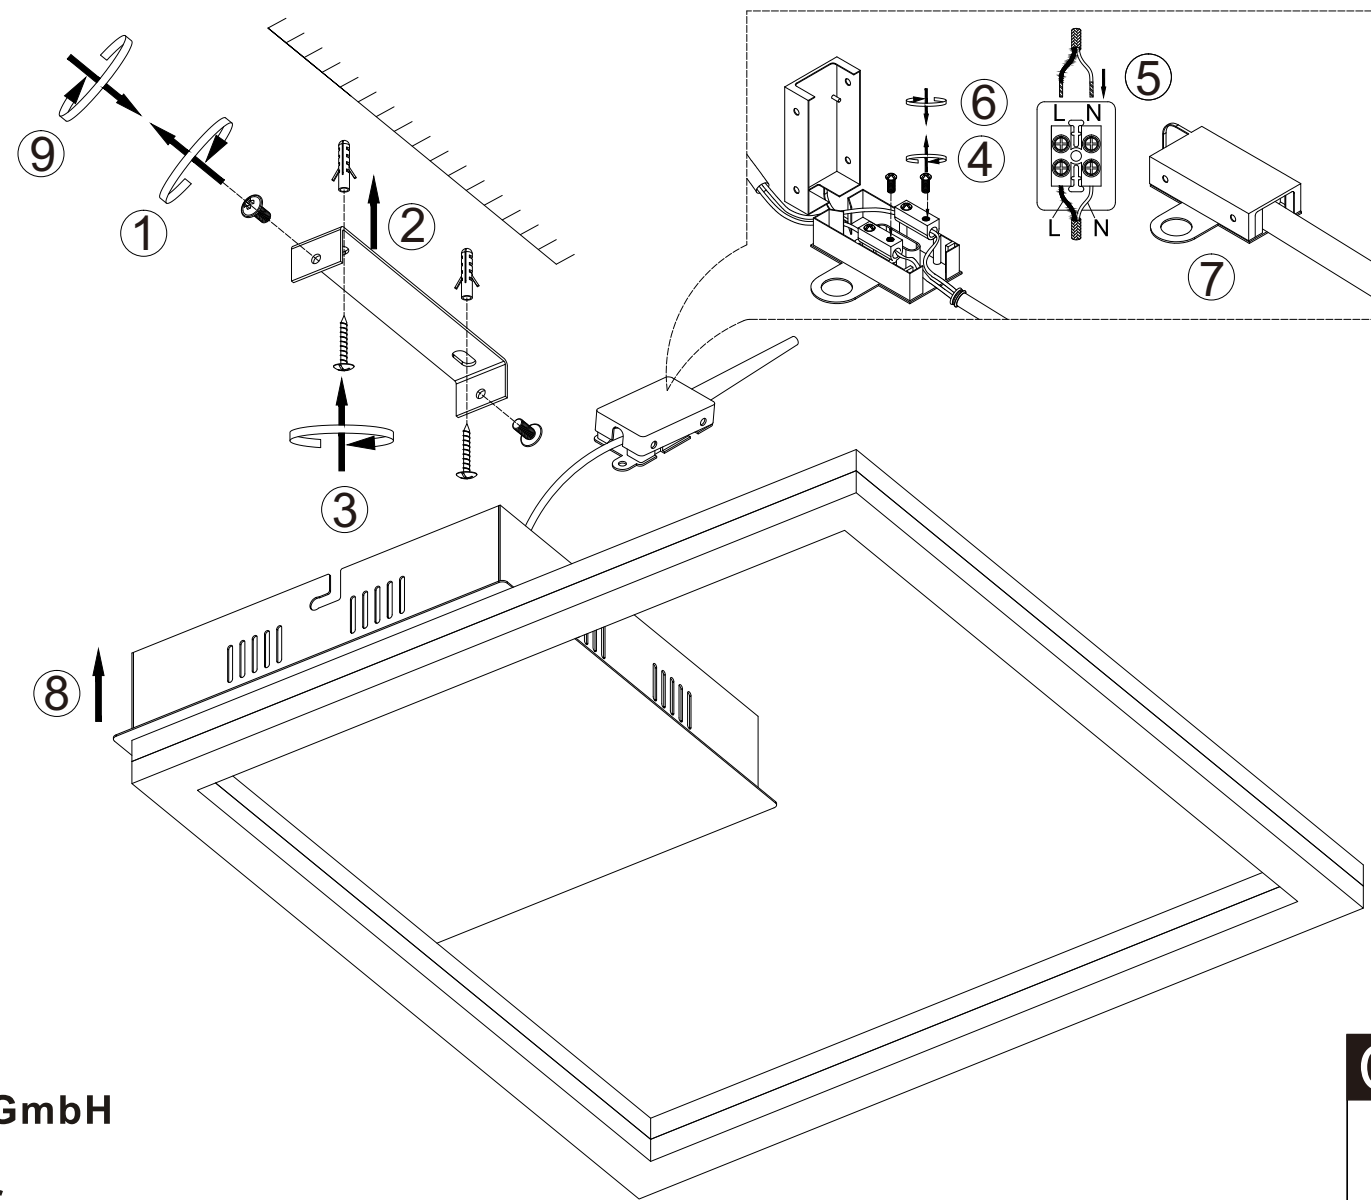

A

GLOBO

LIGHTING

www.globo-lighting.com

67246-18

B**C**

GLOBO Handels GmbH
 Gewerbestrasse 3
 A-9184 Sankt Peter
 AUSTRIA

Lichtquelle/Light source: