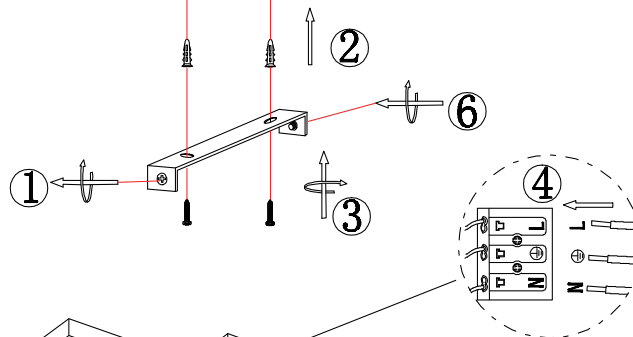

# GLOBO

LIGHTING

www.globo-lighting.com

67284-18

B

340°

1x 18W LED 110V  
220-240V~ 50/60Hz

GLOBO Handels GmbH  
Gewerbestrasse 3  
A-9184 Sankt Peter  
Austria