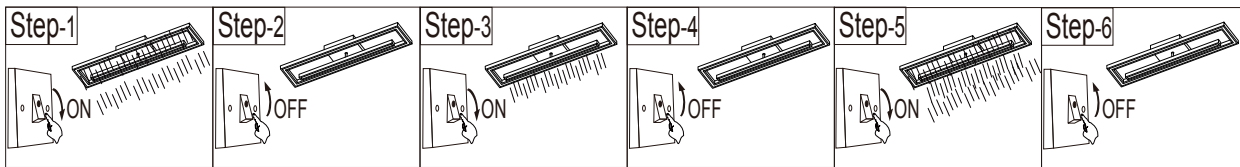

# GLOBO

LIGHTING

www.globo-lighting.com

B

67287D1

1x 36W LED 36V  
220-240V~ 50/60Hz

GLOBO Handels GmbH  
Gewerbestrasse 3  
A-9184 Sankt Peter  
Austria