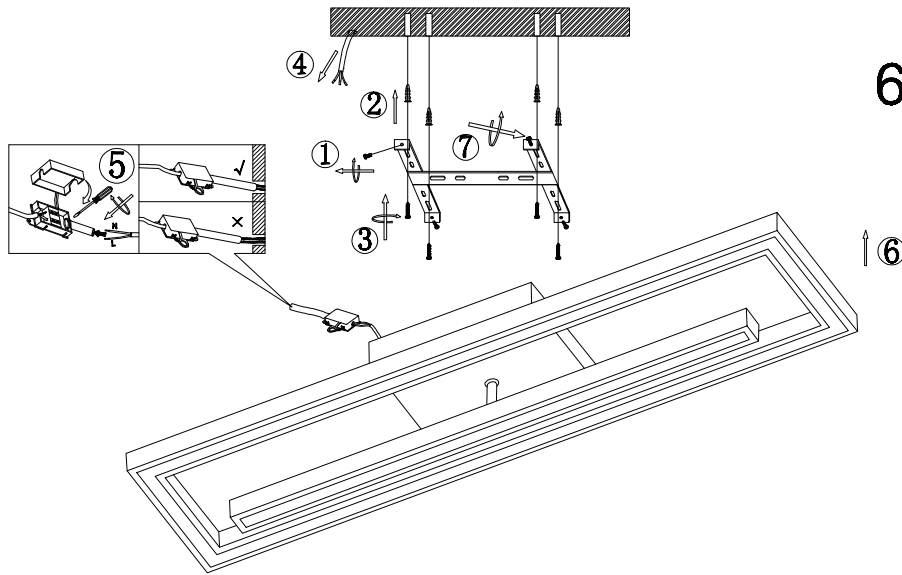

# GLOBO

LIGHTING

www.globo-lighting.com

B

67287D1

1x 36W LED 36V  
220-240V~ 50/60Hz

GLOBO Handels GmbH  
Gewerbestrasse 3  
A-9184 Sankt Peter  
Austria