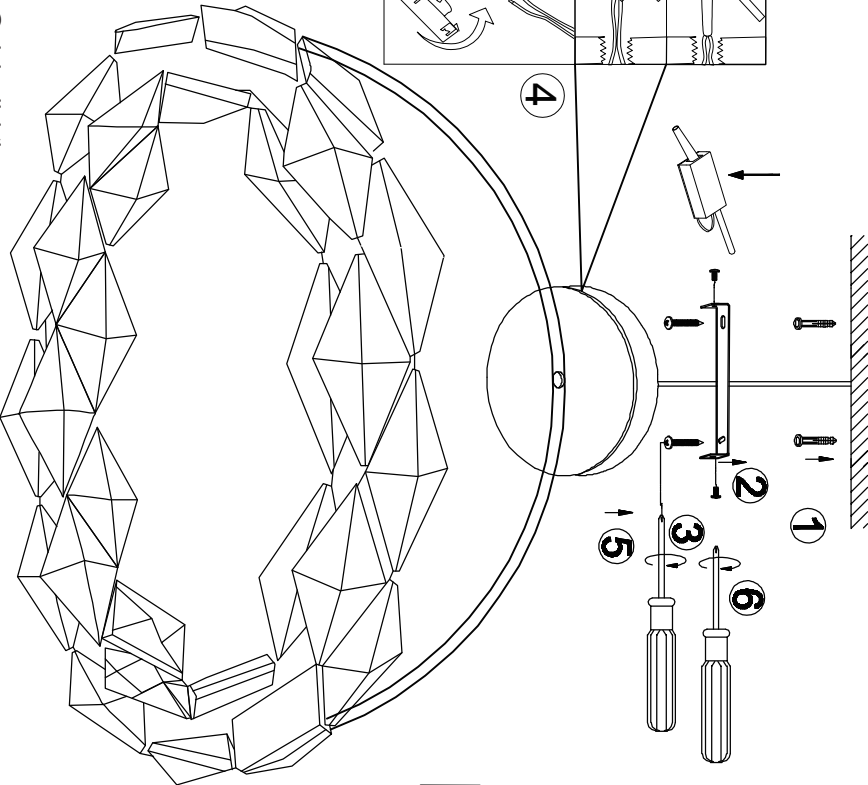

GLOBO
LIGHTING

67318D

24W LED DC 36V
230V~50/60Hz

GLOBO Handels GmbH
Gewerbestrasse 3
A-9184 Sankt Peter
AUSTRIA
www.globo-lighting.com | office@globo-lighting.com