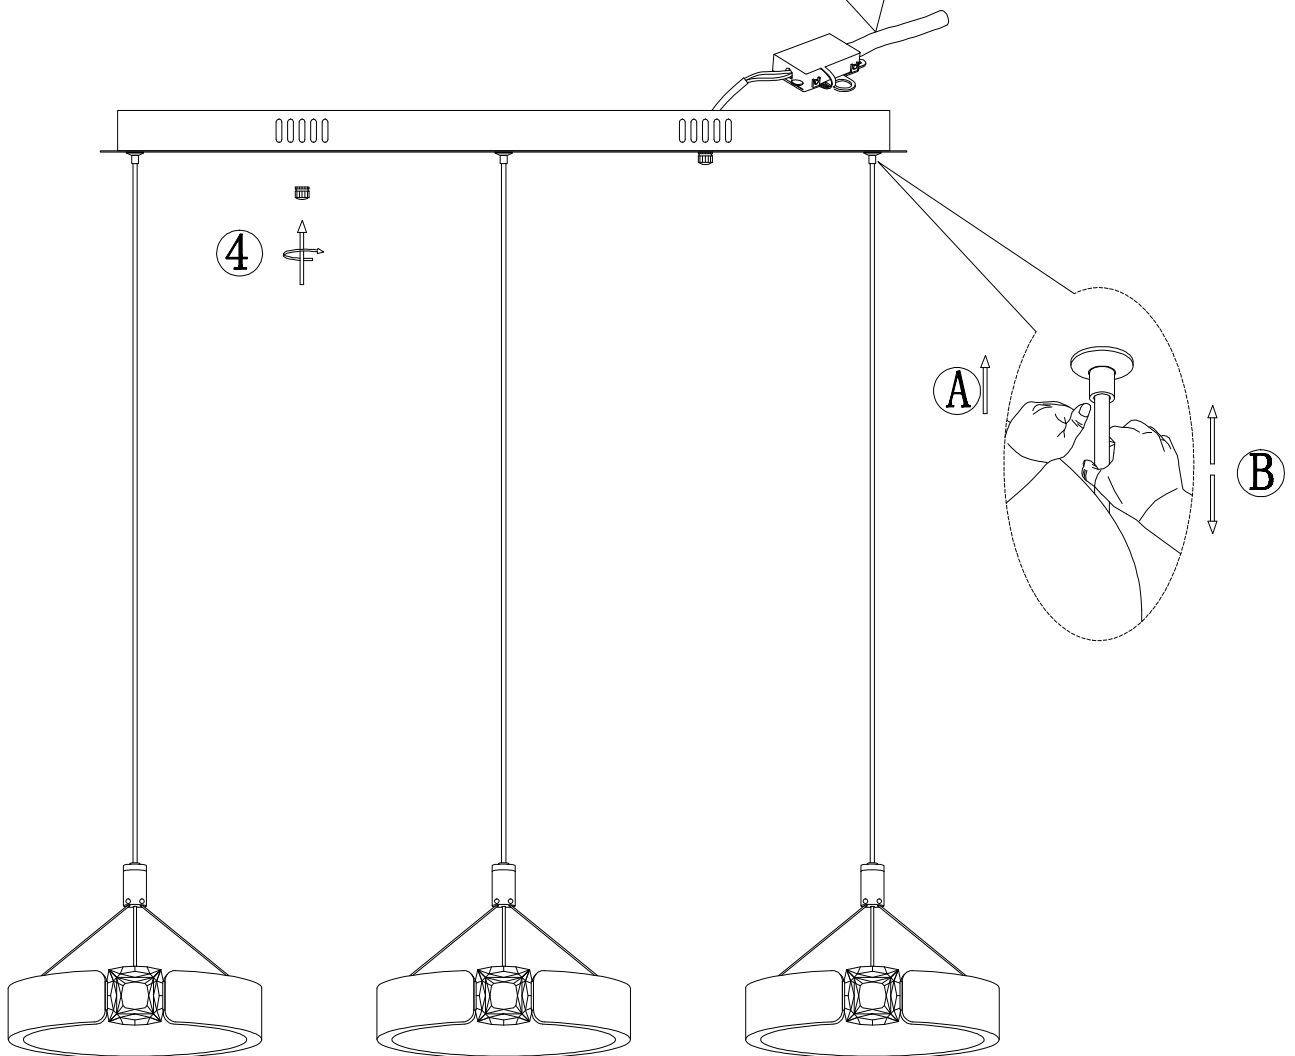

## 67349-3H

B

MAX 36W LED 36V  
220-240V~ 50/60Hz