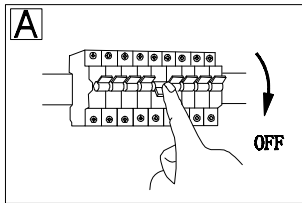

## 67349-3H

B

MAX 36W LED 36V  
220-240V~ 50/60Hz