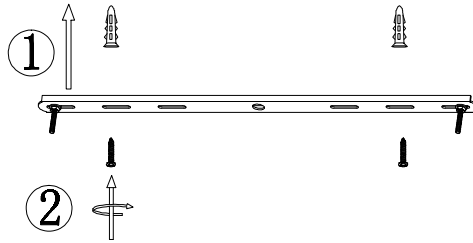

## 67349-3H

B

MAX 36W LED 36V  
220-240V~ 50/60Hz