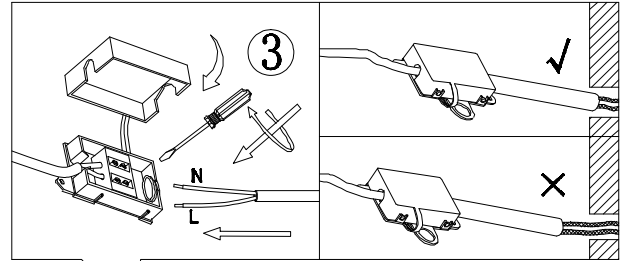

## 67349-3H

B

MAX 36W LED 36V  
220-240V~ 50/60Hz