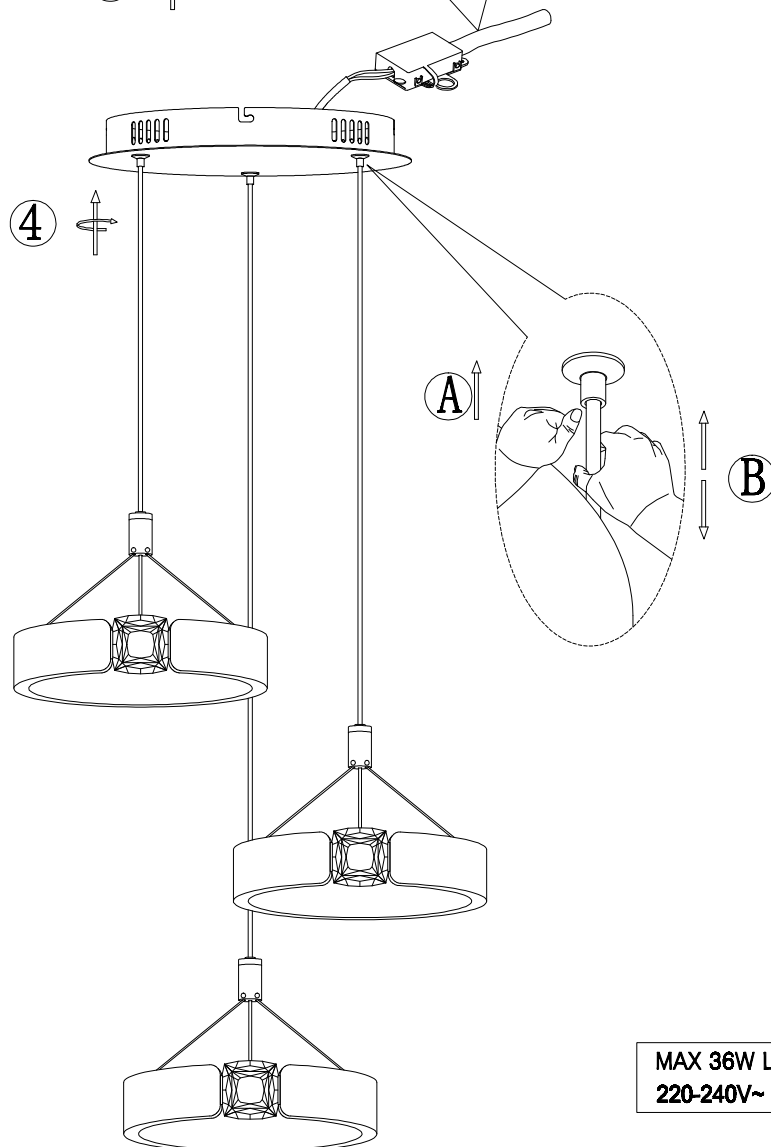

# GLOBO

LIGHTING

www.globo-lighting.com

67349-3HR

B

MAX 36W LED 36V  
220-240V~ 50/60Hz

**Lichtquelle/Light source:**

**DEU:**

**Lichtquelle:**

Die Lichtquelle ist nicht tauschbar, weil sie konstruktionsbedingt fest mit dem umgebenden Produkt verbunden ist.  
Dieses Produkt enthält eine Lichtquelle der Energieeffizienzklasse <E>.