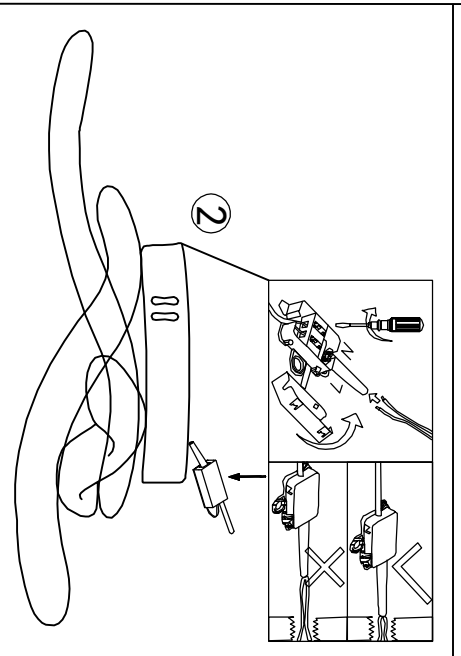

GLOBBO

LIGHTING

678333-36

B

spare parts	
code	part
A	 X 2PCS
B	 X 2PCS
C	 X 2PCS
D	 X 1PCS

1

2

3