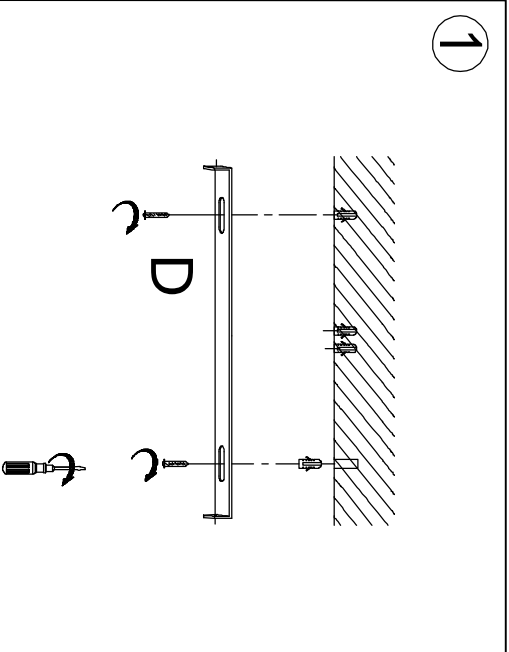

GLOBBO

LIGHTING

678333-36

B

spare parts	
code	part
A	 X 2PCS
B	 X 2PCS
C	 X 2PCS
D	 X 1PCS

1

2

3