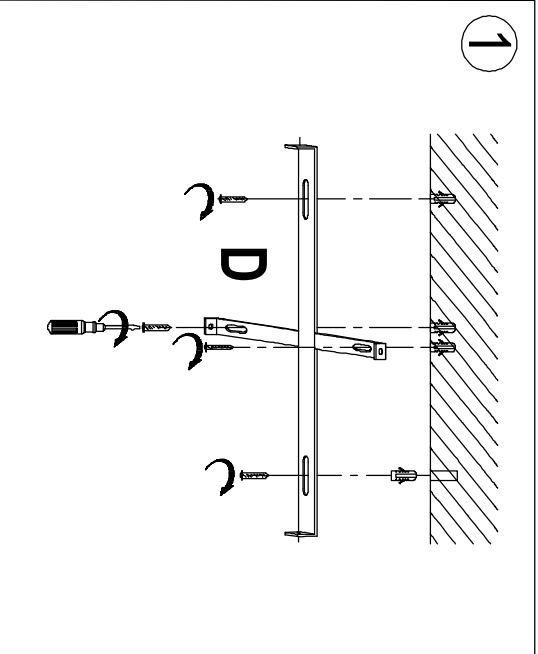

B

GLOBO

LIGHTING

67833-48

spare parts		
code	part	
A		X 4PCS
B		X 4PCS
C		X 4PCS
D		X 1PCS

GLOBO Handels GmbH
 Gewerbestrasse 3
 9194 Sankt Peter
 AUSTRIA
www.globo-lighting.com