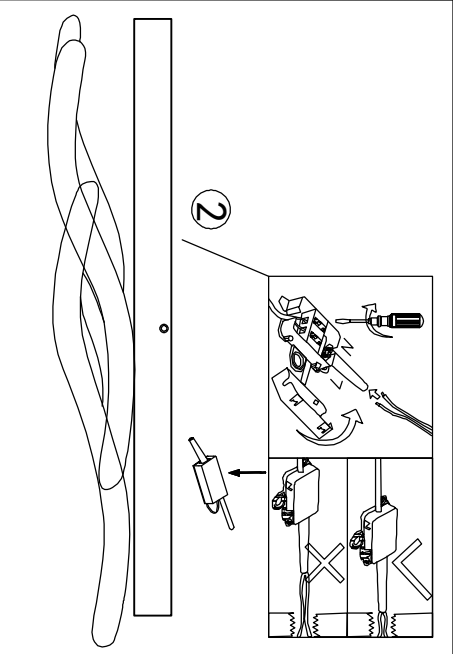

B

GLOBO

LIGHTING

67833-48

spare parts		
code	part	
A		X 4PCS
B		X 4PCS
C		X 4PCS
D		X 1PCS

GLOBO Handels GmbH
 Gewerbestrasse 3
 9194 Sankt Peter
 AUSTRIA
www.globo-lighting.com