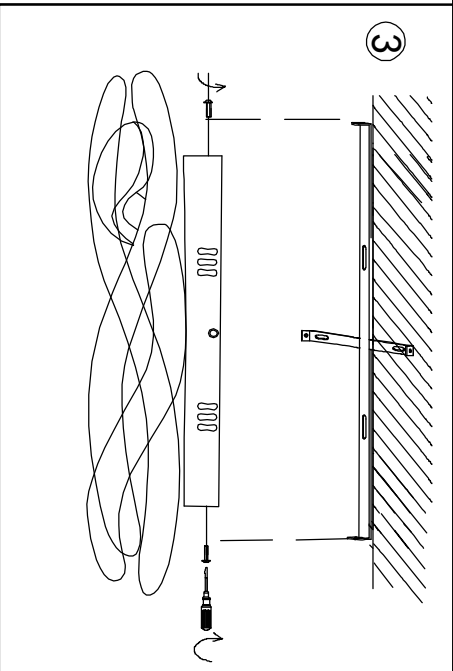

B

GLOBBO

LIGHTING

678333-60

spare parts	
code	part
A	 X 4PCS
B	 X 4PCS
C	 X 4PCS
D	 X 1PCS

GLOBBO Handels GmbH
 Gewerbestrasse 3
 9184 Sankt Peter
 AUSTRIA
 www.globo-lighting.com