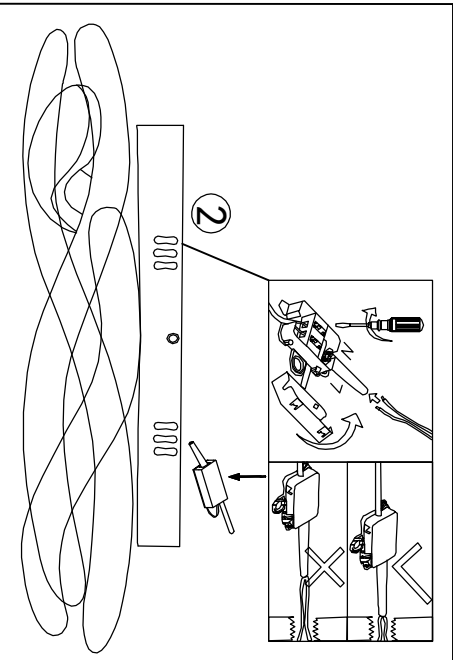

B

GLOBBO

LIGHTING

678333-60

spare parts	
code	part
A	 X 4PCS
B	 X 4PCS
C	 X 4PCS
D	 X 1PCS

GLOBBO Handels GmbH
 Gewerbestrasse 3
 9184 Sankt Peter
 AUSTRIA
 www.globo-lighting.com