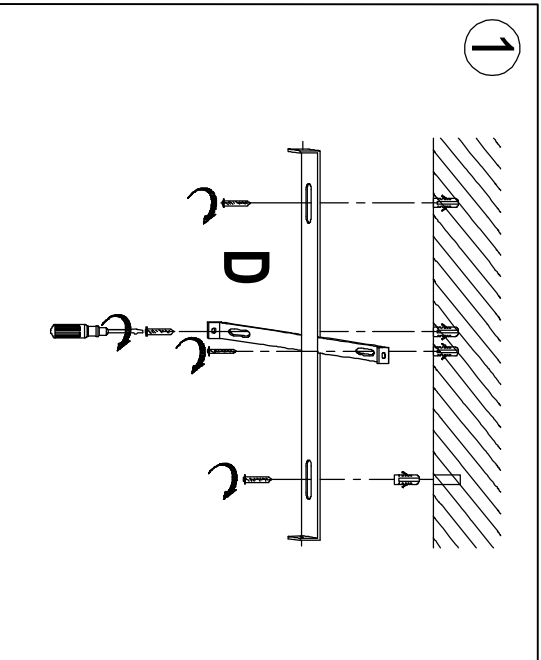

B

GLOBBO

LIGHTING

678333-60

spare parts	
code	part
A	 X 4PCS
B	 X 4PCS
C	 X 4PCS
D	 X 1PCS

GLOBBO Handels GmbH
 Gewerbestrasse 3
 9184 Sankt Peter
 AUSTRIA
 www.globo-lighting.com