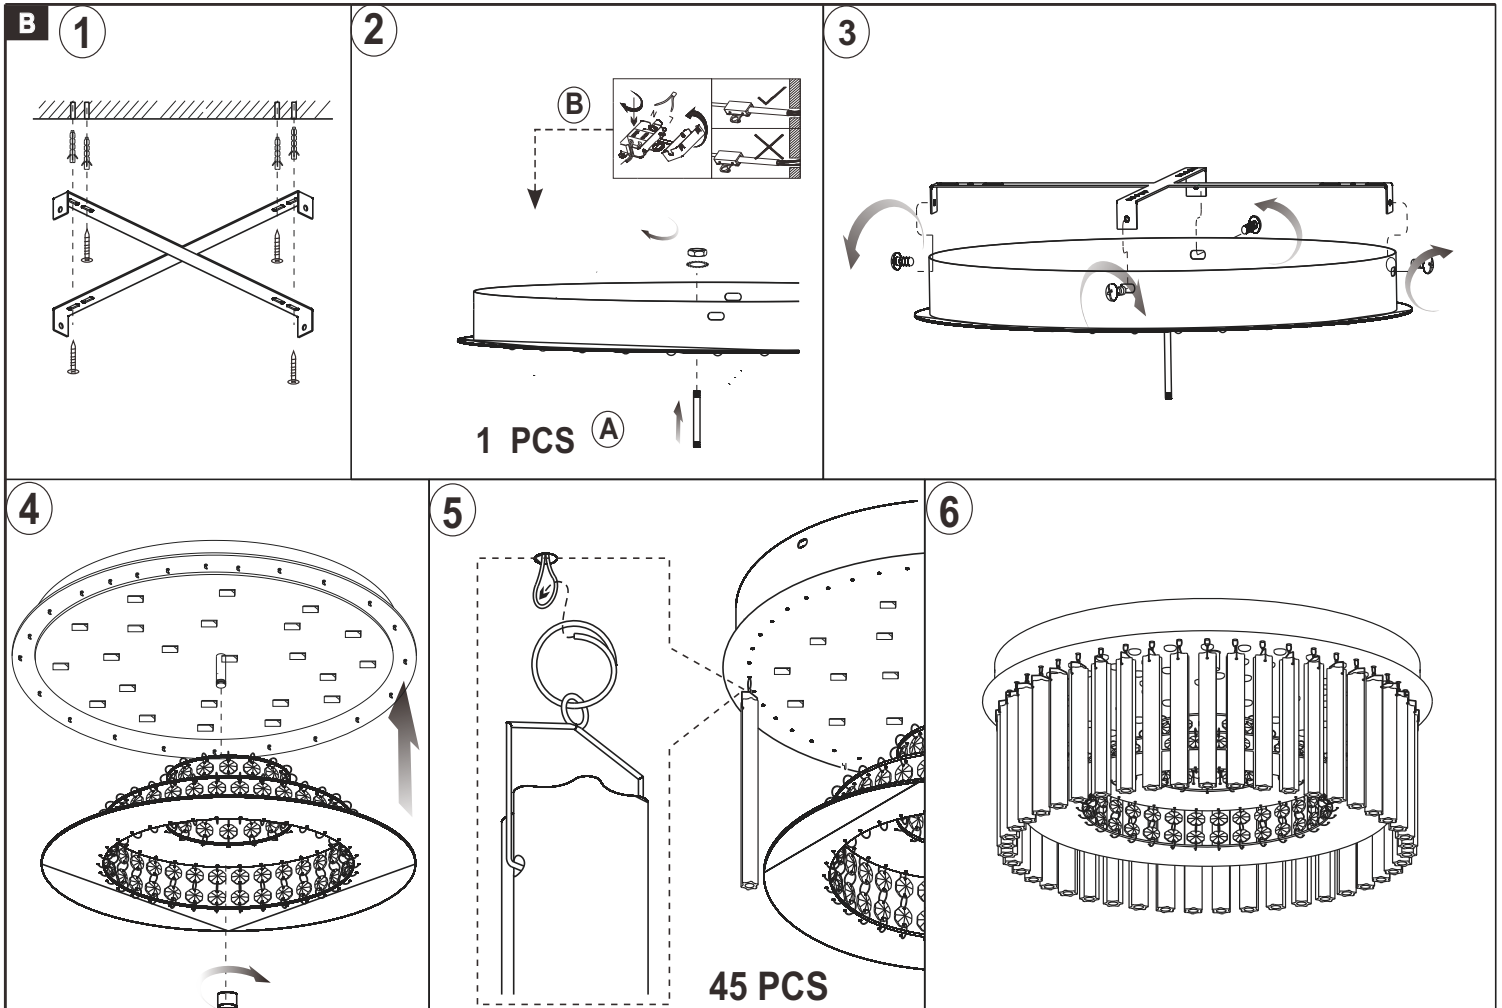

GLOBO

LIGHTING

www.globo-lighting.com

68568-18