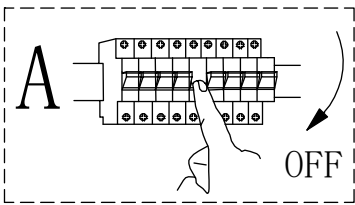

# GLOBO

LIGHTING

78260A  
78260B  
78260W  
78260S

B

2xMAX 10W E27 ILLU LED  
230V~ 50Hz

GLOBO Handels GmbH  
Gewerbestr. 3  
A-9184 Sankt Peter Austria  
www.globo-lighting.com  
office@globo-lighting.com