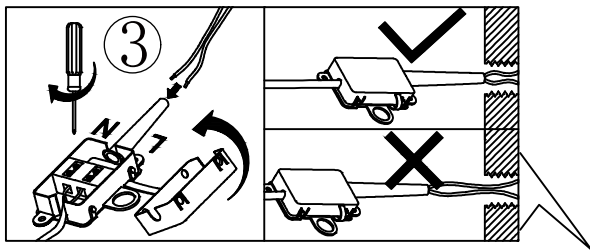

# GLOBO

LIGHTING

78260A  
78260B  
78260W  
78260S

B

2xMAX 10W E27 ILLU LED  
230V~ 50Hz

GLOBO Handels GmbH  
Gewerbestr. 3  
A-9184 Sankt Peter Austria  
www.globo-lighting.com  
office@globo-lighting.com