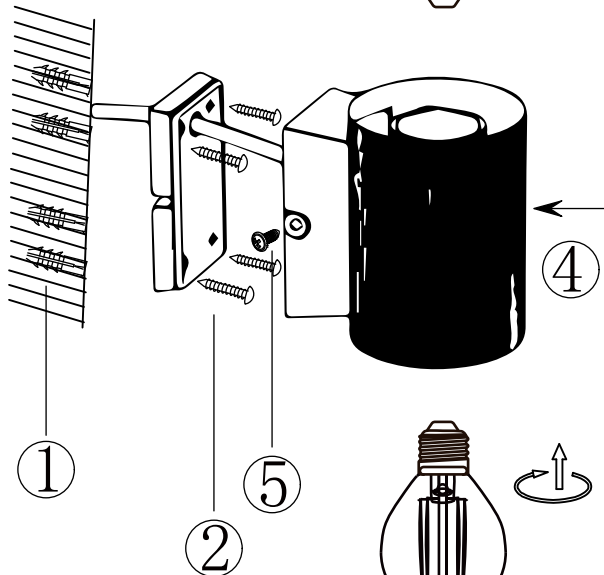

# GLOBO

LIGHTING

78260A  
78260B  
78260W  
78260S

B

2xMAX 10W E27 ILLU LED  
230V~ 50Hz

GLOBO Handels GmbH  
Gewerbestr. 3  
A-9184 Sankt Peter Austria  
www.globo-lighting.com  
office@globo-lighting.com