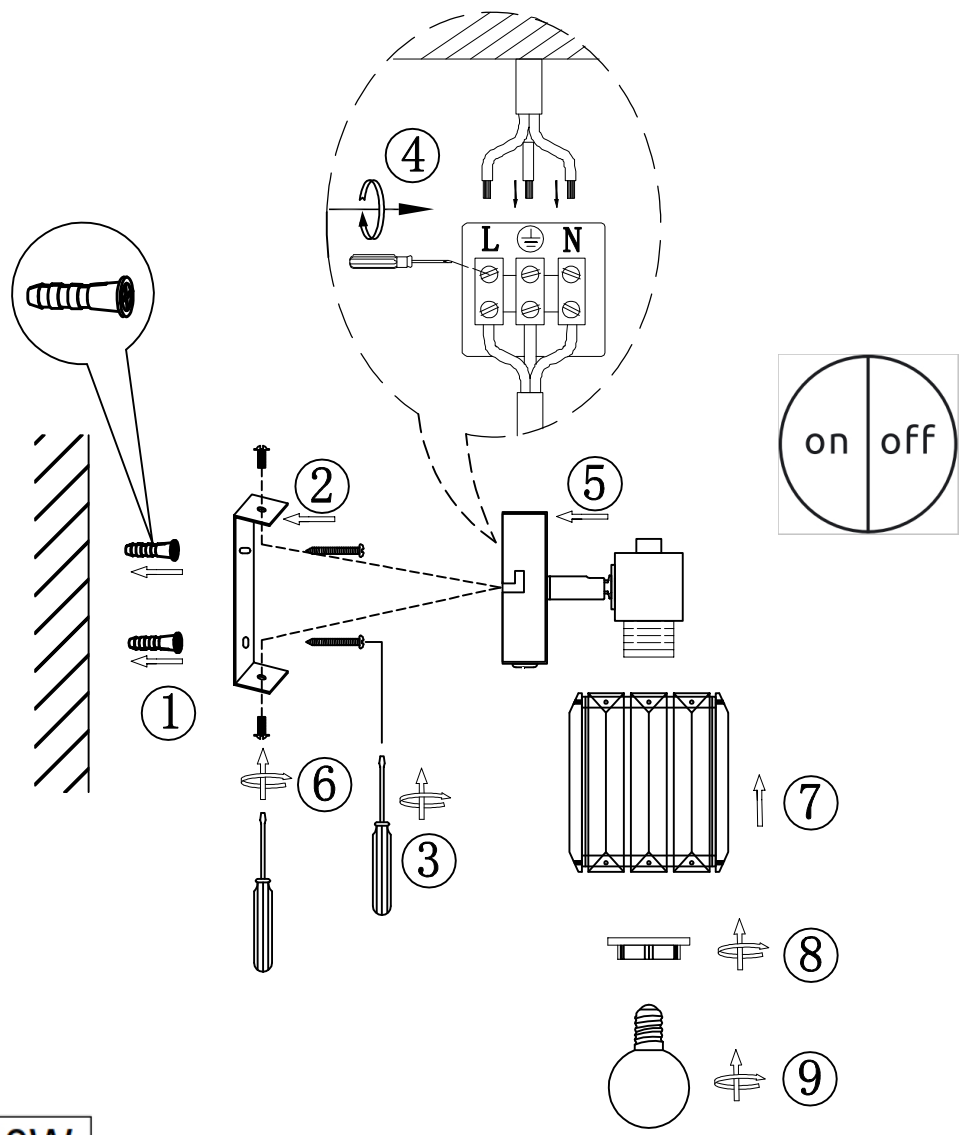

NOWA

B

80040146

1x E14 MAX 40W
230V~ 50Hz

GLOBO Handels GmbH
Gewerbestr. 3
A-9184 St. Peter, Austria
www.globo-lighting.com
office@globo-lighting.com