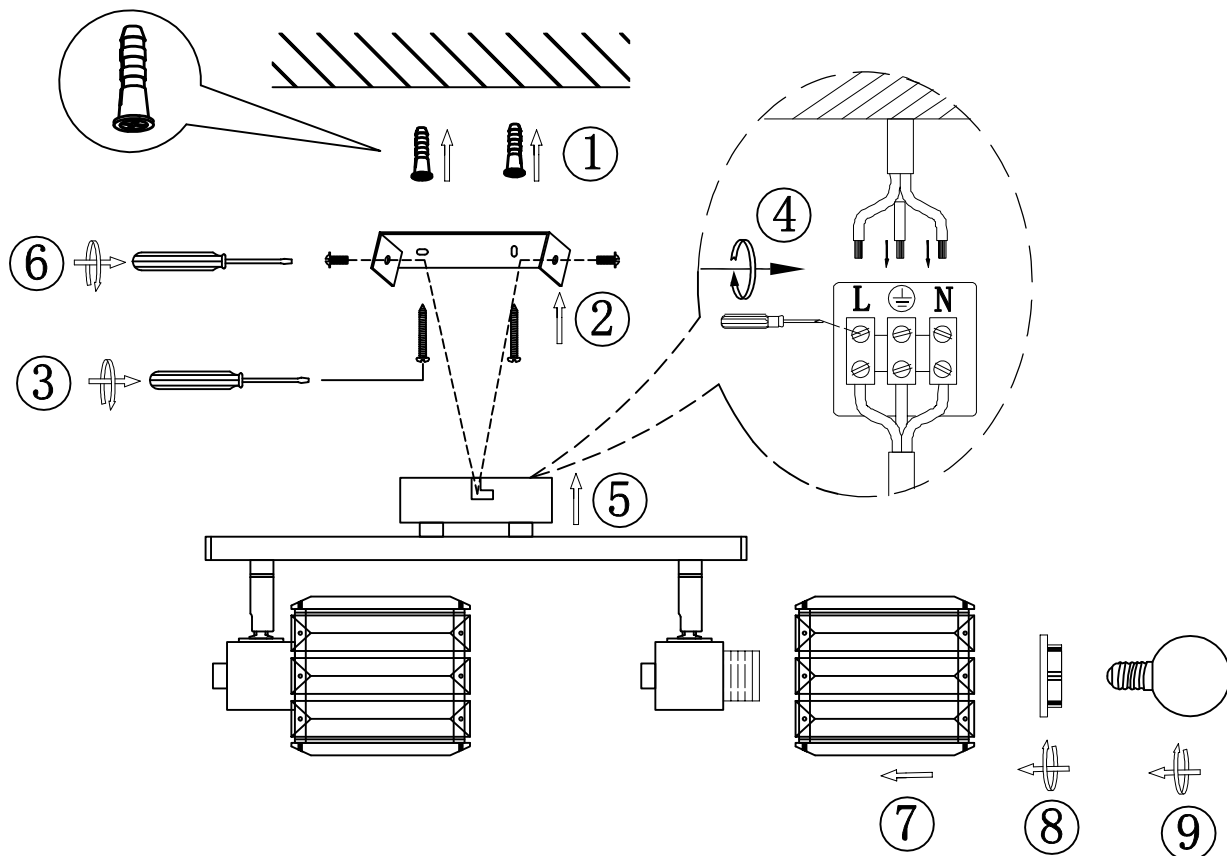

NOWA

B

80040146

2x E14 MAX 40W
230V~ 50Hz

GLOBO Handels GmbH
Gewerbestr. 3
A-9184 St. Peter, Austria
www.globo-lighting.com
office@globo-lighting.com