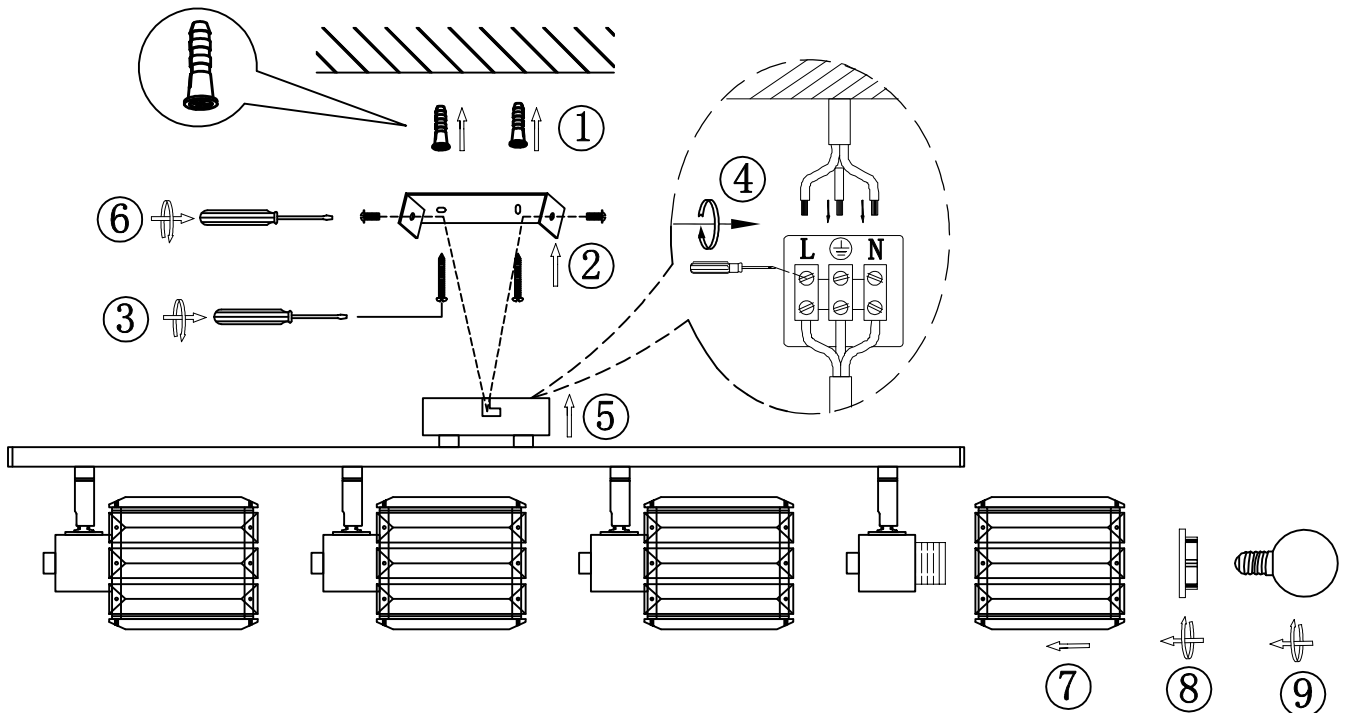

# NOWA

**B**

80040446

4x E14 MAX 40W  
230V~ 50Hz

GLOBO Handels GmbH  
Gewerbestr. 3  
A-9184 St. Peter, Austria  
[www.globo-lighting.com](http://www.globo-lighting.com)  
[office@globo-lighting.com](mailto:office@globo-lighting.com)