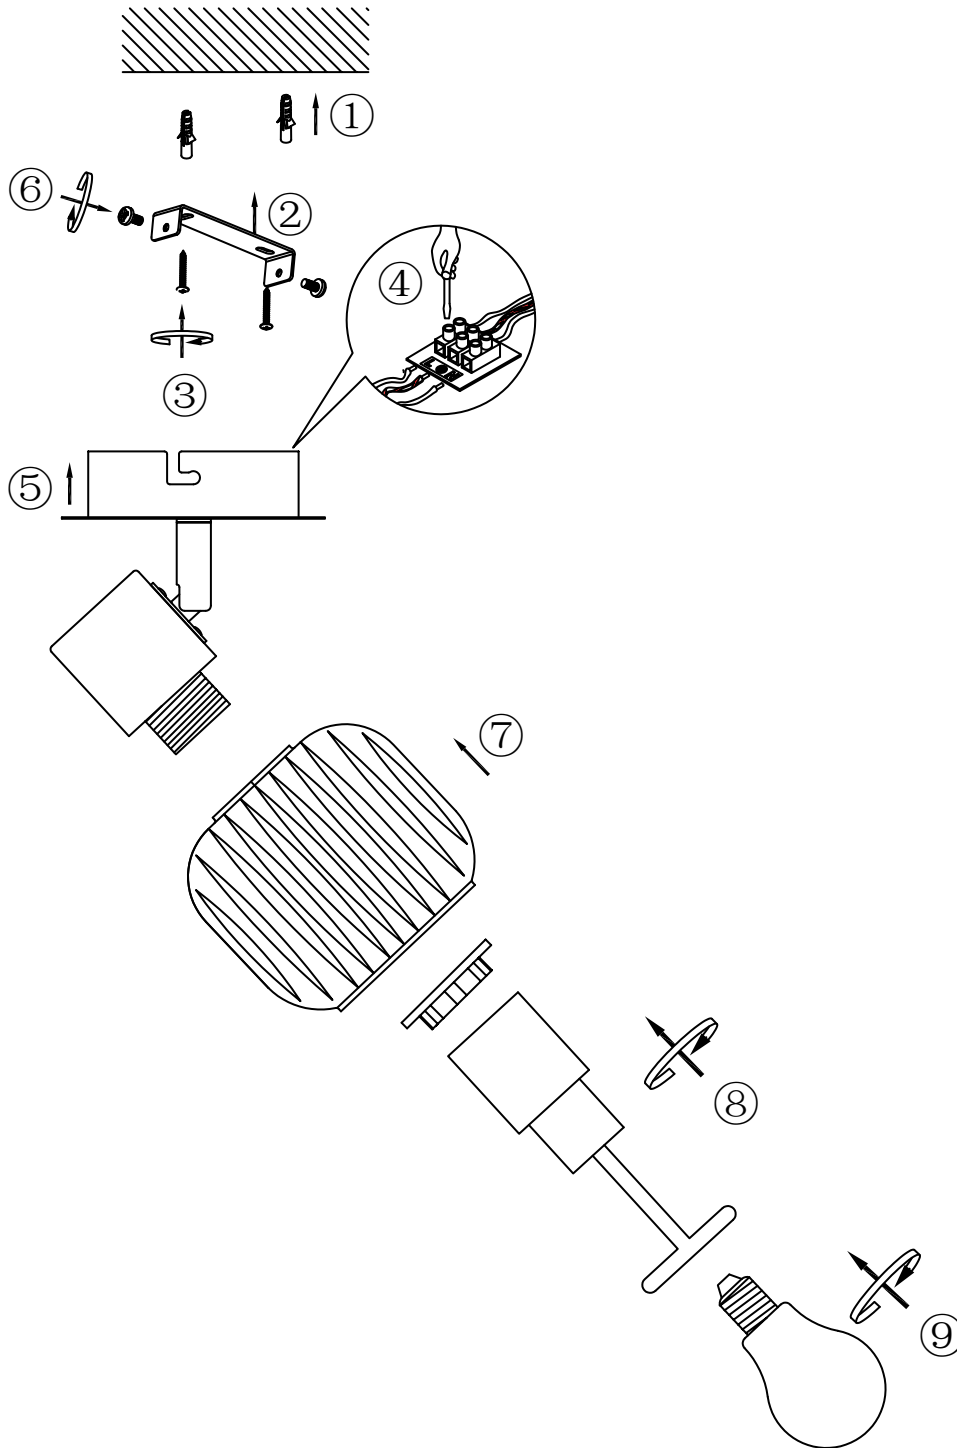

NOWA

80500108

1x MAX 40W E14

220-240V~ 50/60Hz

GLOBO Handels GmbH
Gewerbestr. 3
A-9184 Sankt Peter, AUSTRIA
office@globo-lighting.com
www.globo-lighting.com