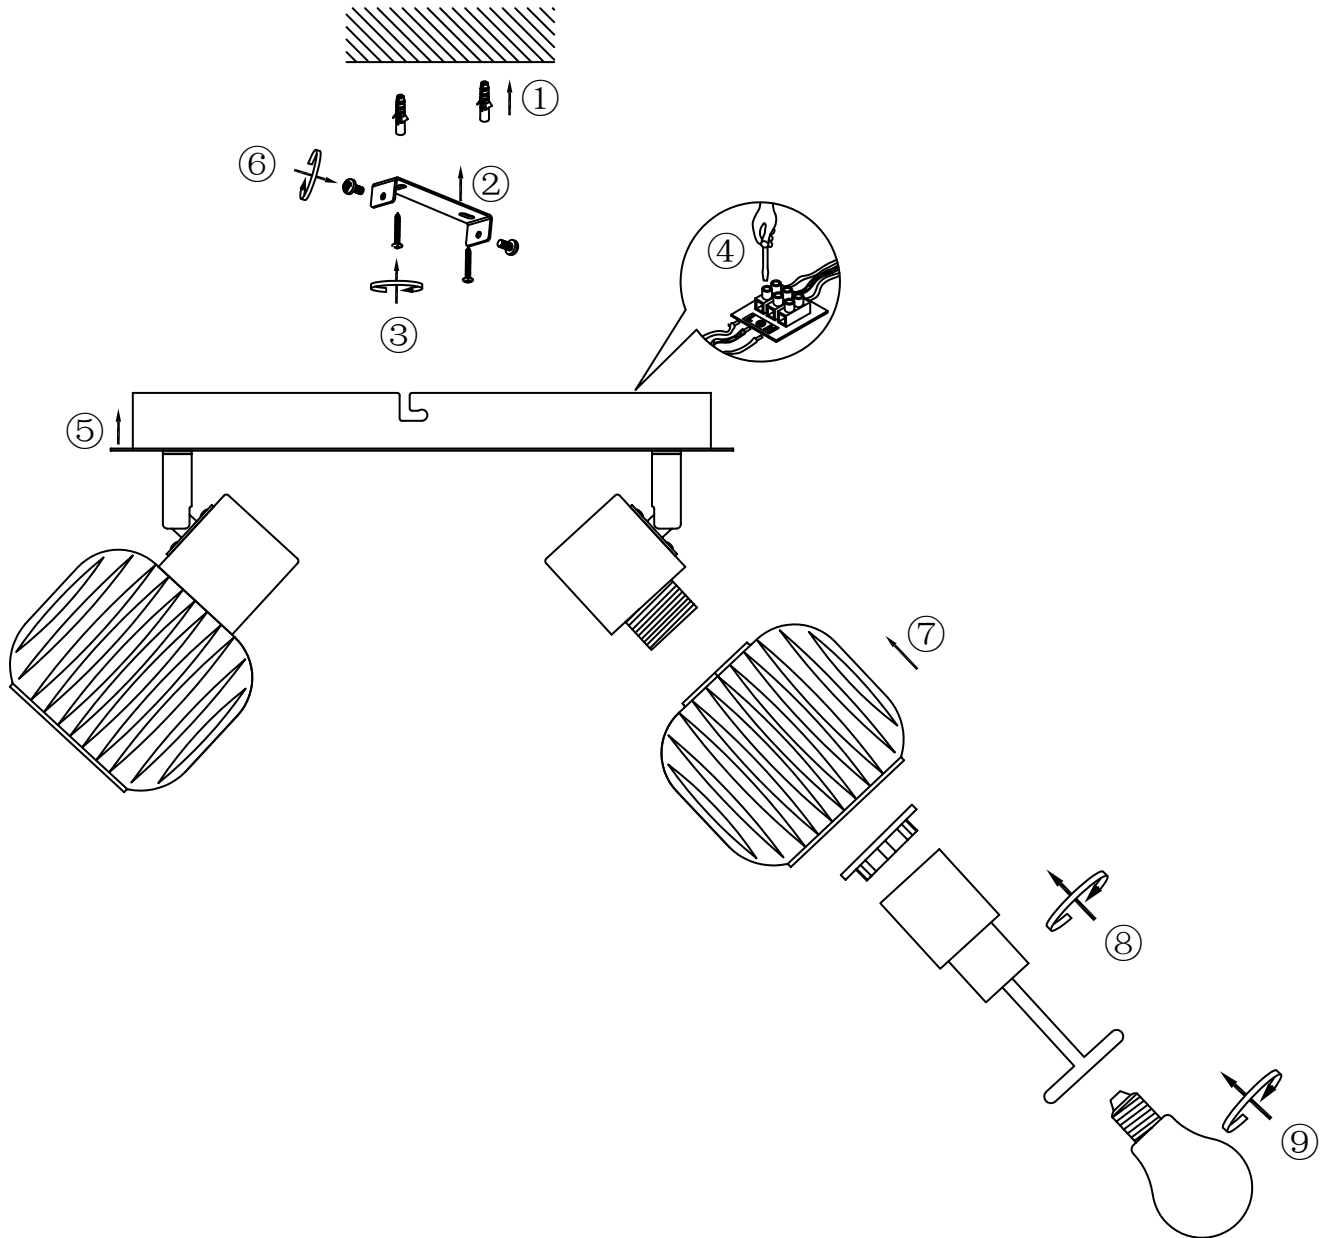

NOWA

80500208

2x MAX 40W E14
220-240V~ 50/60Hz

GLOBO Handels GmbH
Gewerbestr. 3
A-9184 Sankt Peter, AUSTRIA
office@globo-lighting.com
www.globo-lighting.com