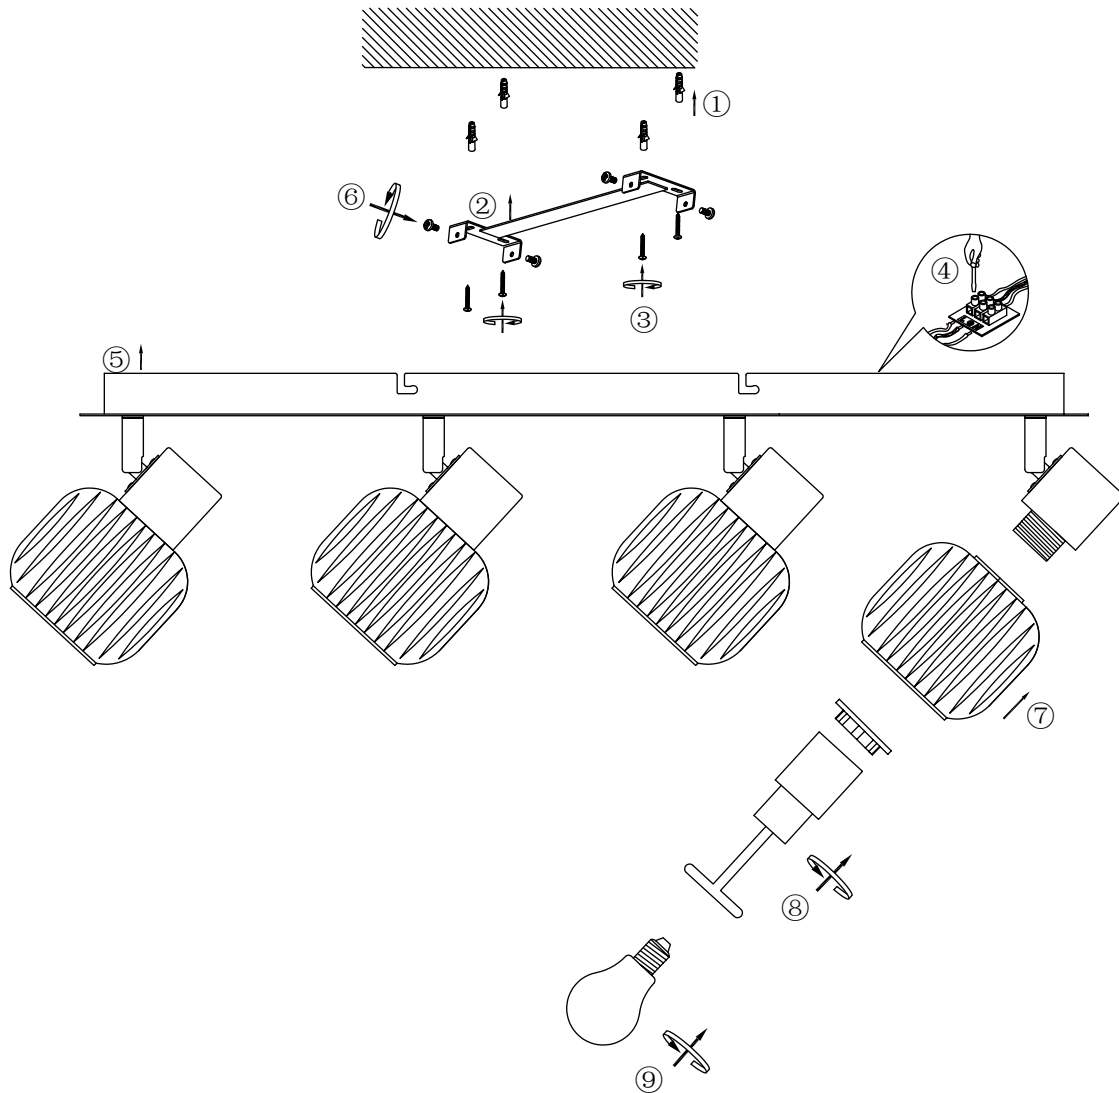

NOWA

80500408

4x MAX 40W E14
220-240V~ 50/60Hz

GLOBO Handels GmbH
Gewerbestr. 3
A-9184 Sankt Peter, AUSTRIA
office@globo-lighting.com
www.globo-lighting.com