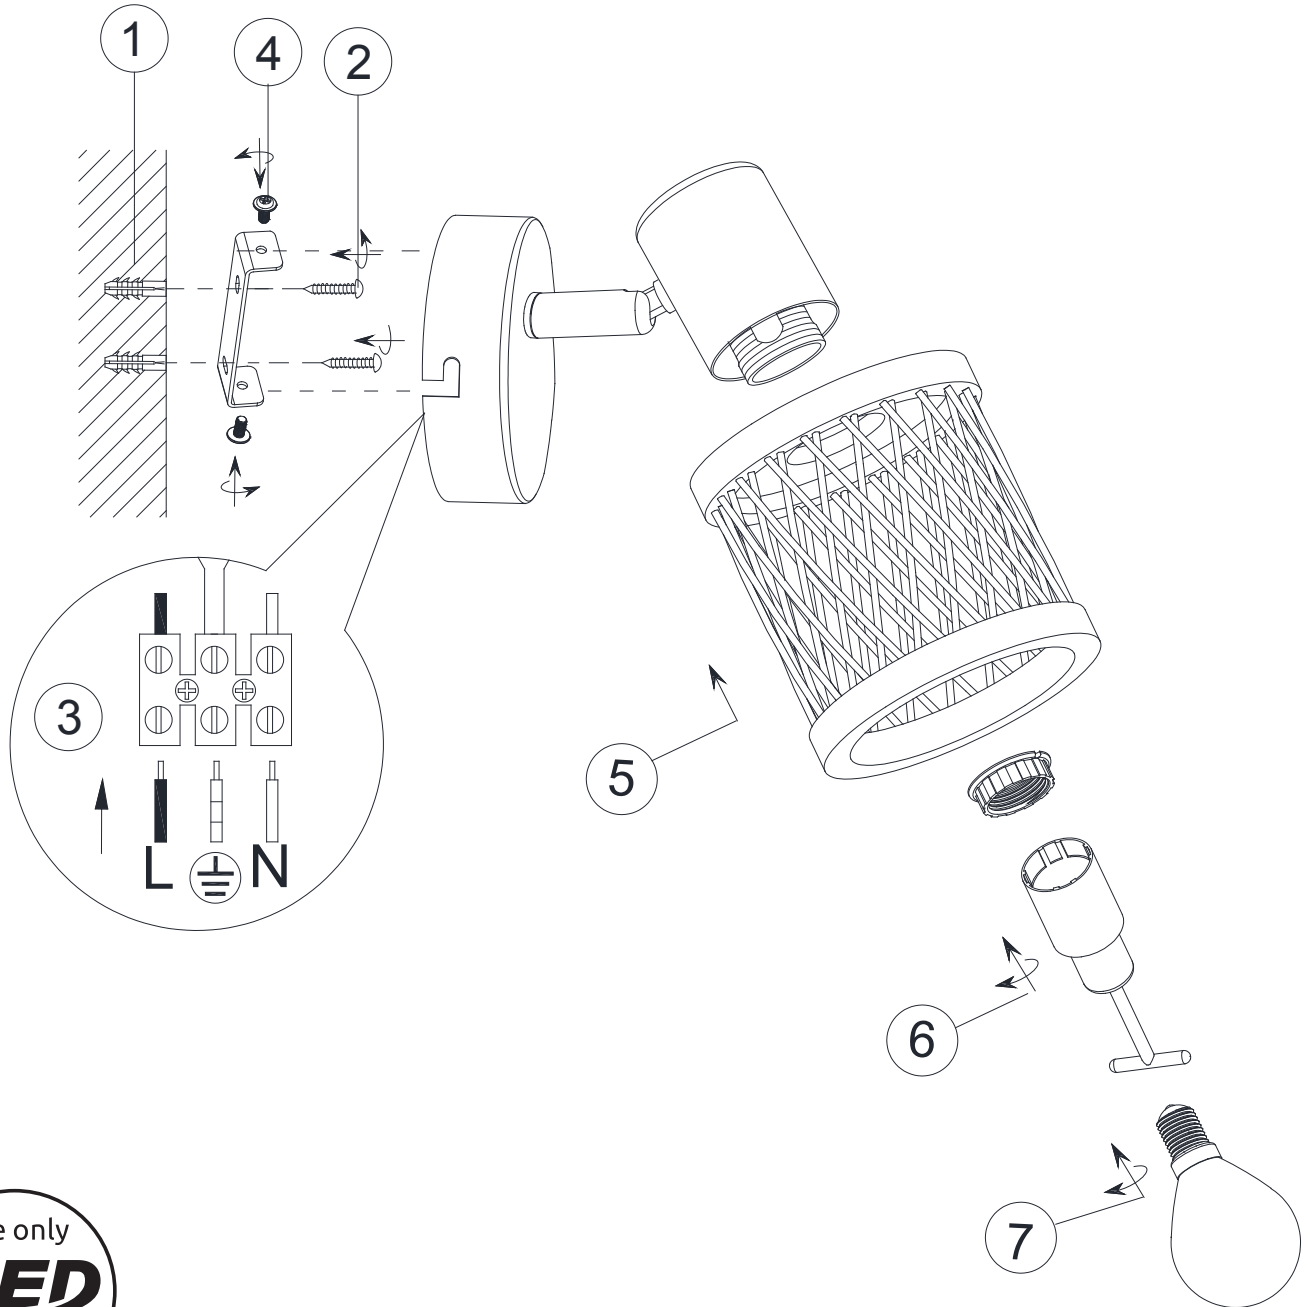

NOWA

81050108

1x MAX LED 10W E14
230V~ 50Hz

GLOBO Handels GmbH
Gewerbestr. 3
A-9184 Sankt Peter, Austria
office@globo-lighting.com
www.globo-lighting.com