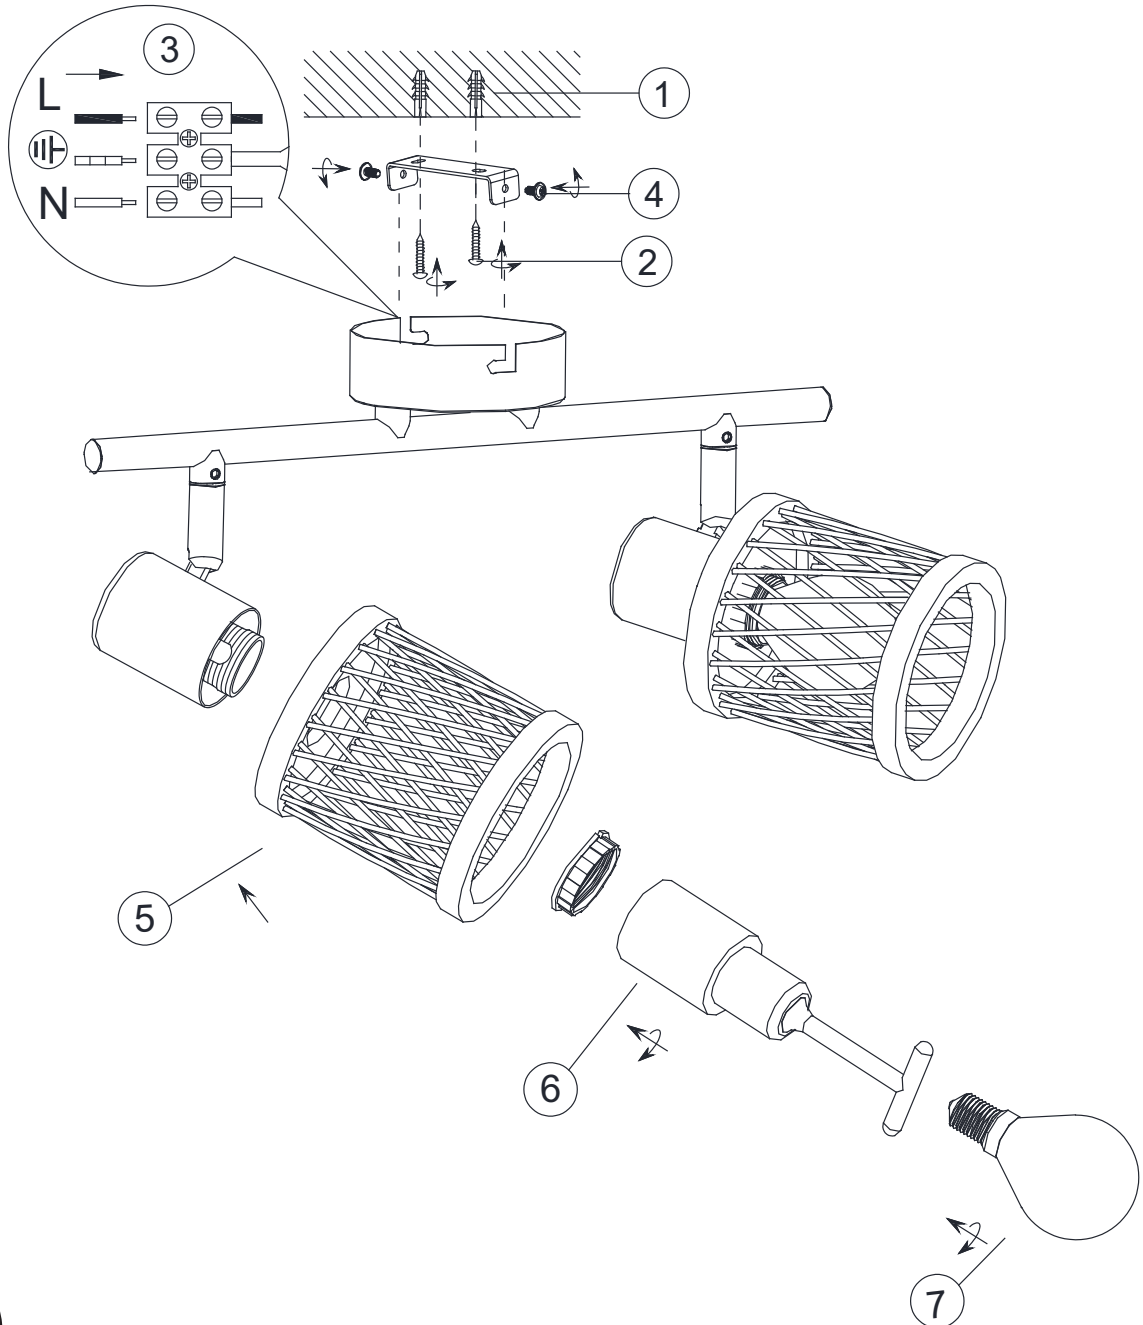

NOWA

81050208

2x MAX LED 10W E14
230V~ 50Hz

GLOBO Handels GmbH
Gewerbestr. 3
A-9184 Sankt Peter, Austria
office@globo-lighting.com
www.globo-lighting.com