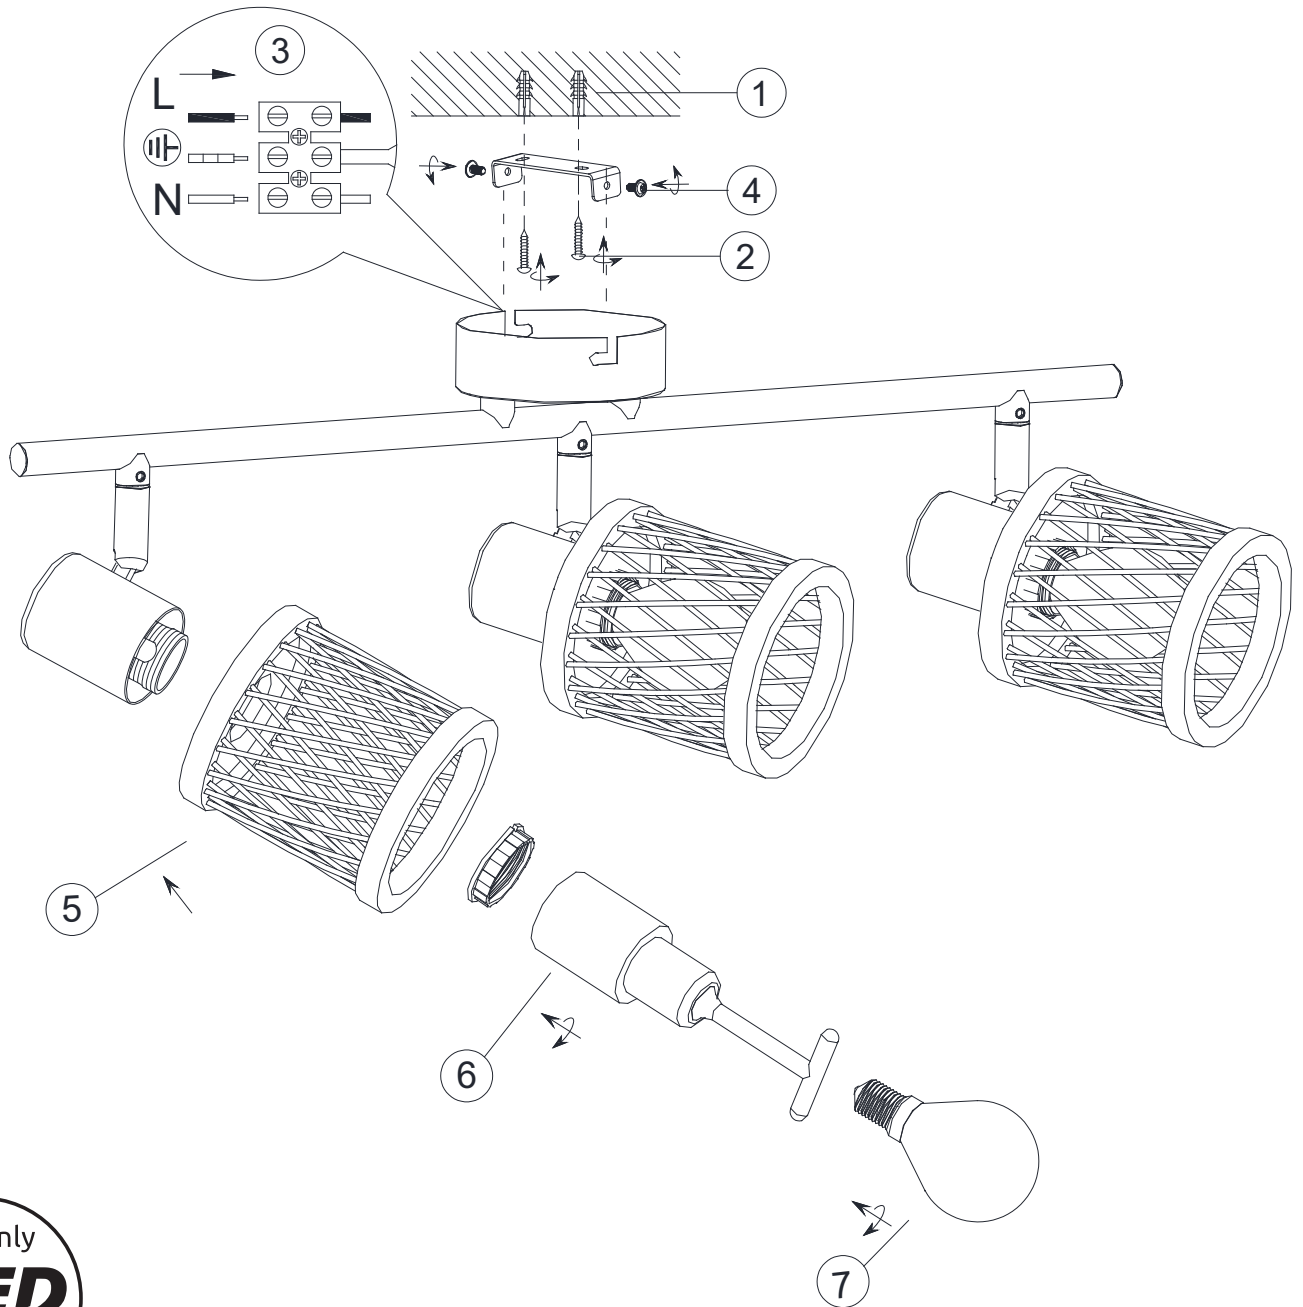

# NOWA

81050308

3x MAX LED 10W E14  
230V~ 50Hz

GLOBO Handels GmbH  
Gewerbestr. 3  
A-9184 Sankt Peter, Austria  
office@globo-lighting.com  
www.globo-lighting.com