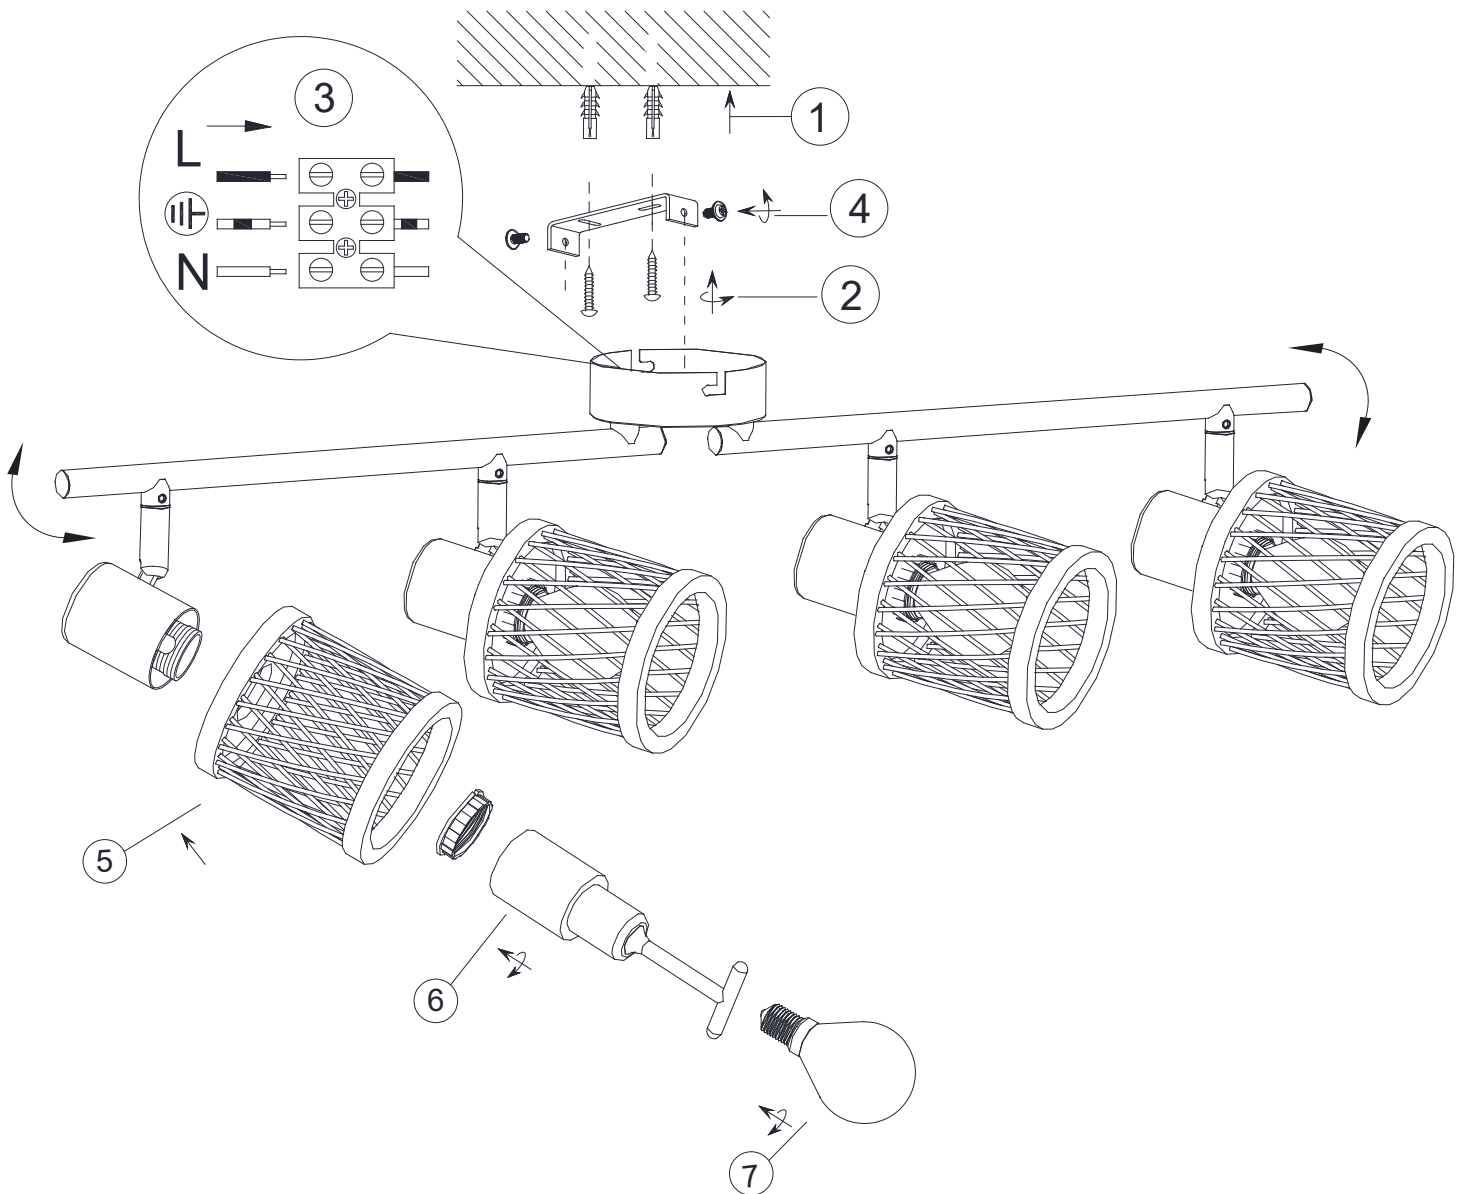

# NOWA

81050408

4x MAX LED 10W E14  
230V~ 50Hz

GLOBO Handels GmbH  
Gewerbestr. 3  
A-9184 Sankt Peter, Austria  
office@globo-lighting.com  
www.globo-lighting.com