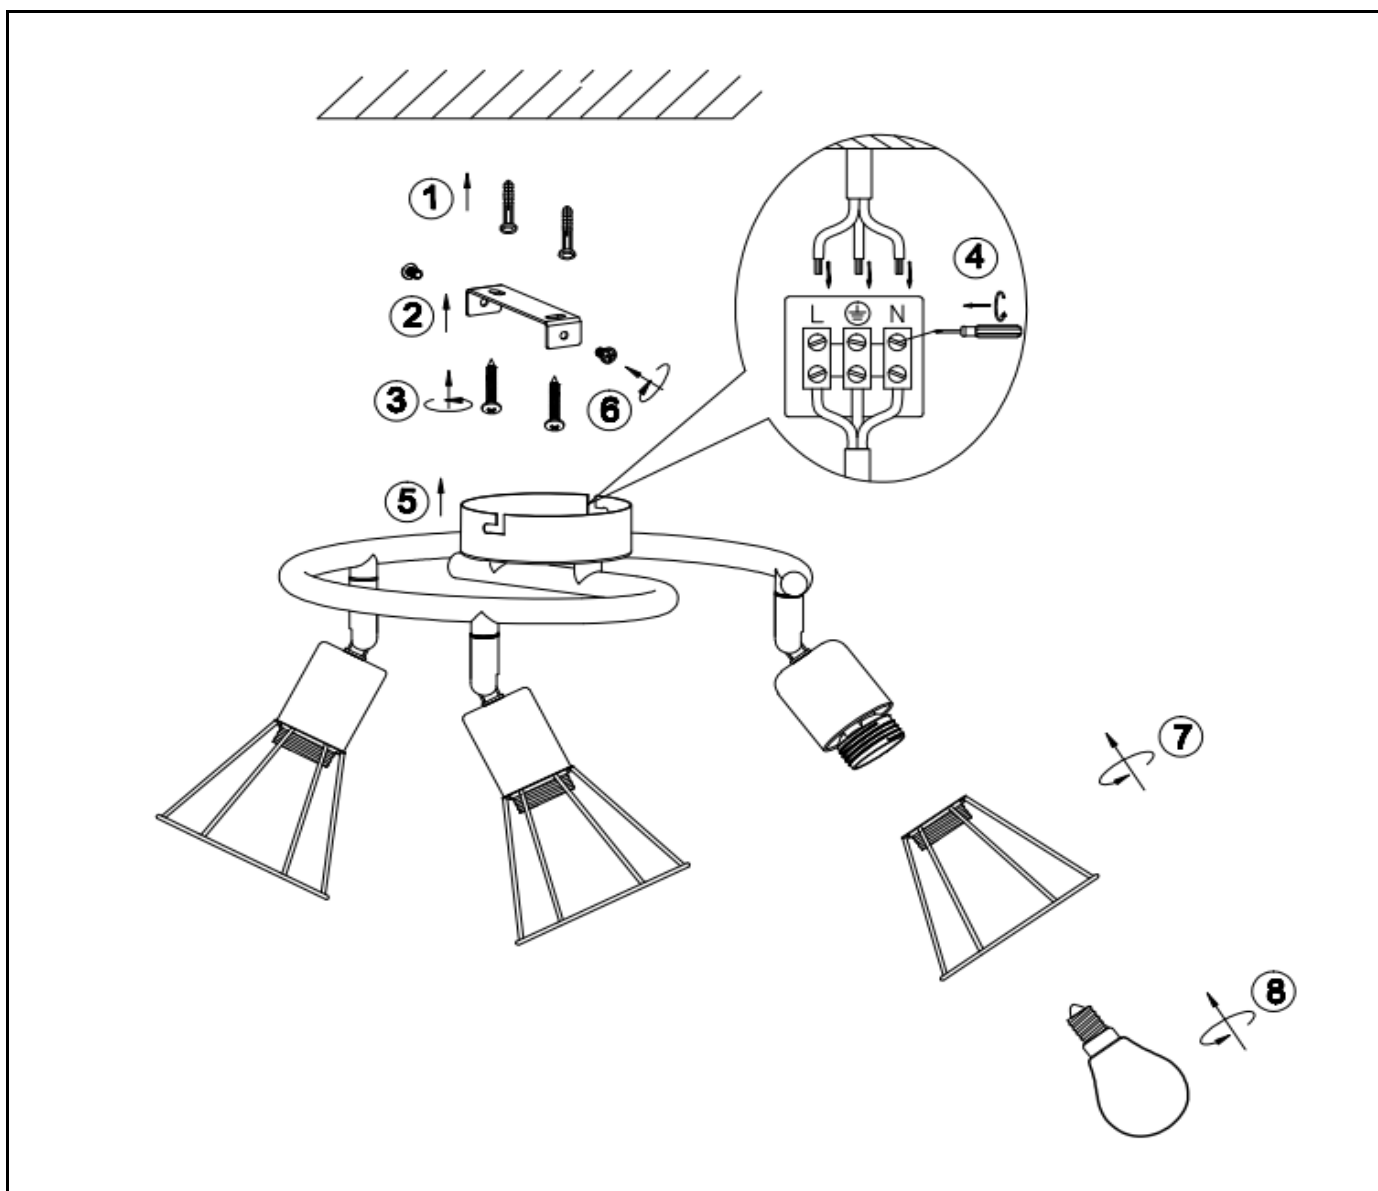

# Artikel No: 81089308

DEU	ACHTUNG!	Vor Beginn der Montagearbeiten lesen Sie bitte aufmerksam die Sicherheitshinweise!
GBR	WARNING!	Before assembling, please read carefully the safety instructions!
FRA	ATTENTION!	Avant le début des travaux de montage, prière de lire attentivement les consignes de sécurité!
ITA	ATTENZIONE!	Prima di iniziare le operazioni di montaggio, si prega di leggere attentamente le avvertenze di sicurezza!
NLD	LET OP!	Lees voordat u met de montage begint eerst de veiligheidsinstructies zorgvuldig door!
ESP	ATENCIÓN!	Antes de comenzar con los trabajos de montaje leer detenidamente los avisos de seguridad!
DNK	OBS!	Inden påbegyndelse af montagearbejderne bedes De læse sikkerhedshenvisningerne opmærksomt!
SWE	OBS!	Läs säkerhetsanvisningarna noga innan du börjar med monteringsarbetena!
POL	UWAGA!	Przed przystąpieniem do montażu należy uważnie przeczytać wskazówki bezpieczeństwa!
CZE	POZOR!	Než začnete provádět montážní práce, přečtěte si důkladně bezpečnostní pokyny!
HUN	FIGYELEM!	A szerelési munkák megkezdése előtt figyelmesen olvassa el a biztonsági útmutatókat!
SVN	POZOR!	Pred začetkom montažni del skrbno preberite Varnostna opozorila!
SVK	POZOR!	Pred začatím montáže, si prosím dôkladne prečítajte bezpečnostné pokyny!
EST	HOIATUS!	Enne monteerimist lugege ohutusjuhised tähelepanelikult läbi!
BGR	ВНИМАНИЕ!	Преди монтаж, моля прочетете инструкциите за безопасност!
LVA	UZMANĪBU!	Pirms montāžas rūpīgi izlasiet drošības instrukciju!
HRV	POZOR!	Prije početka montaže molimo pozorno pročitajte sigurnosne naputke!
GRC	ΠΡΟΣΟΧΗ!	Πριν την διεξαγωγή της συναρμολόγησης διαβάστε προσεκτικά τις υποδείξεις ασφαλείας!

230V~50Hz, 3 x E14 max.40W