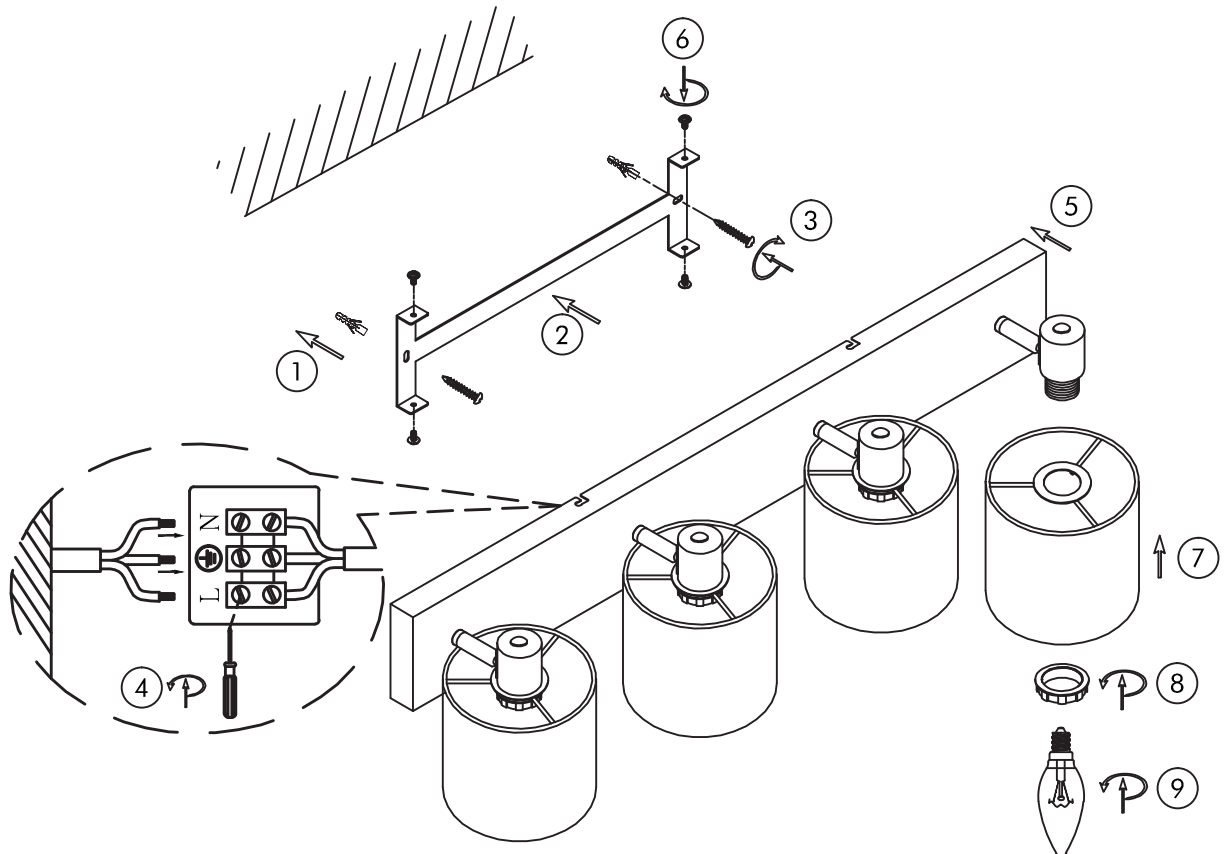

230V ~ 50Hz, 4xE14, max. 25W