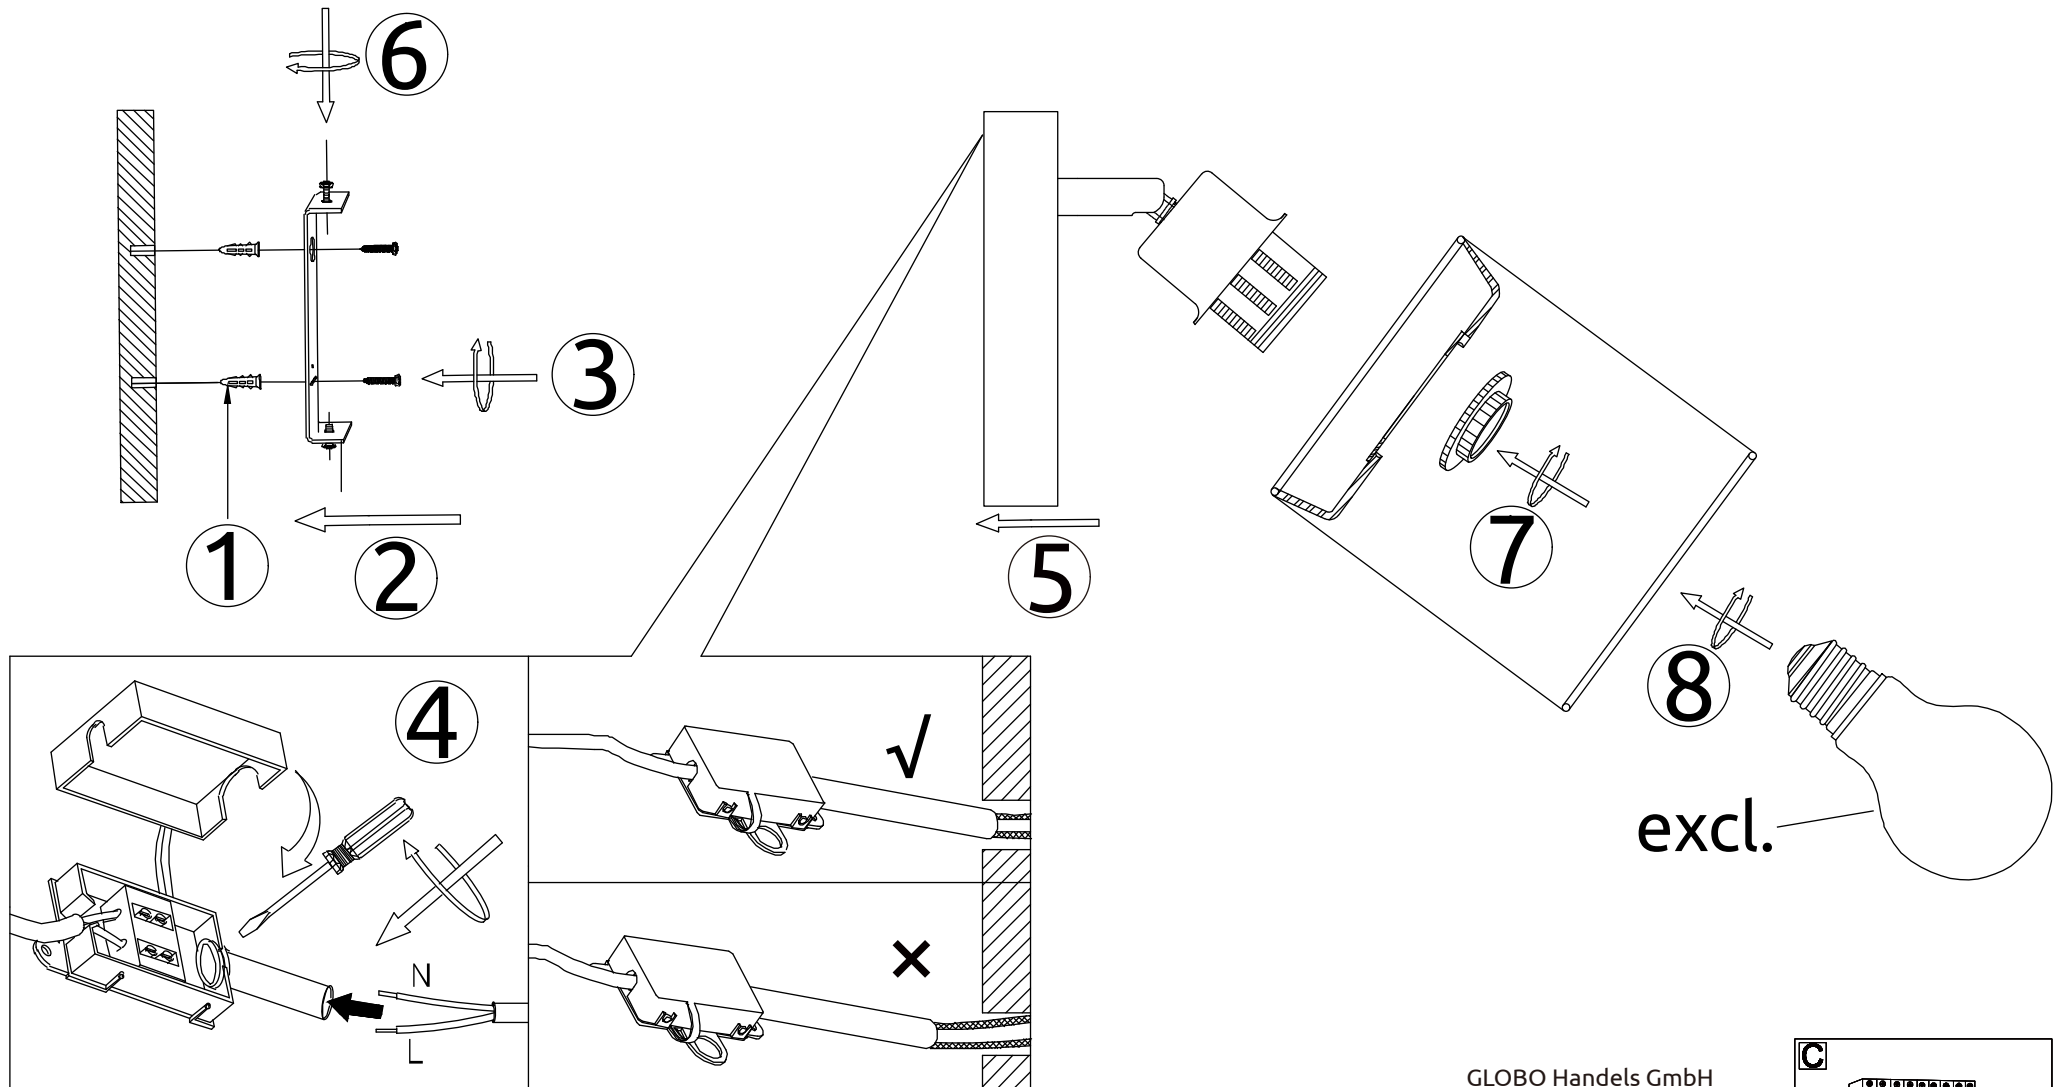

B

NOWA

81600146

1x MAX 25W E27
230V~ 50Hz

GLOBO Handels GmbH
Gewerbstrasse 3
A-9184 Sankt Peter, Austria
www.globo-lighting.com
office@globo-lighting.com